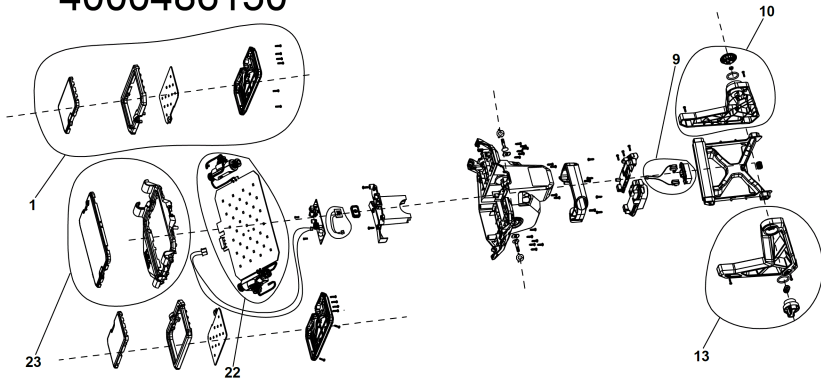

# BLP18-0 AKKU-BAUSTRAHLER XXX

4935480541 - BLP18-0 - 4000486150

# AEG

4000486150

<b>Position</b>	<b>Quantity</b>	<b>Description</b>	<b>Part number</b>	<b>EAN</b>
1	1	PART NOT DETAILED	1000063920	
1001 2	2	LED LICHT	4931494697	4058546472696
1009 3	1	HALTERUNG	4931494698	4058546472702
1010 4	2	HALTERUNG	4931494699	4058546472719
1013 5	1	HALTERUNG	4931494700	4058546472726
1022 6	1	LED LICHT	4931494701	4058546472733
1023 7	1	GEHAEUSEDECKEL	4931494702	4058546472740