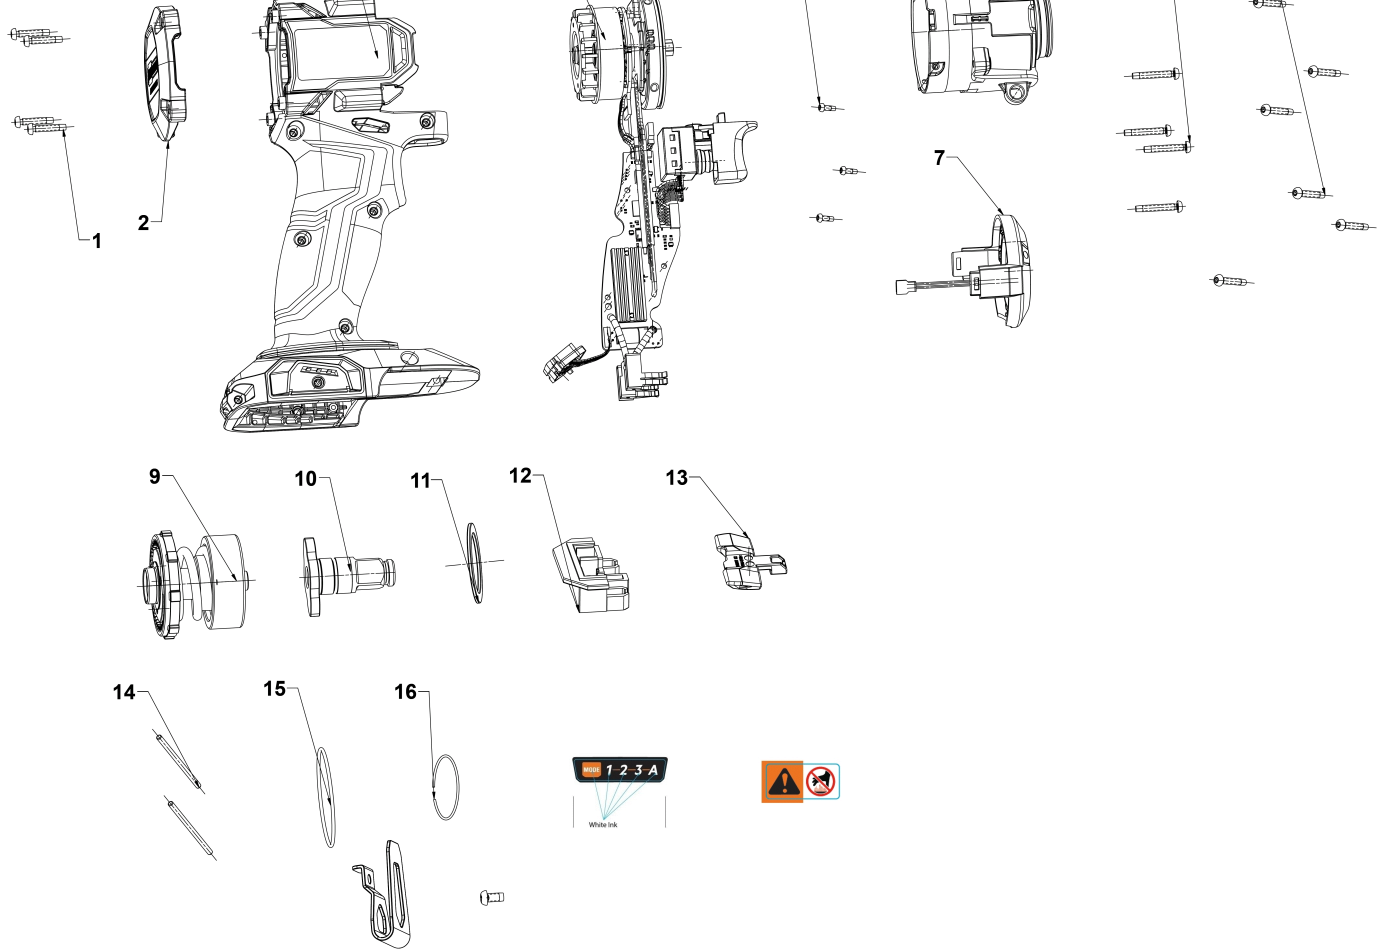

# BSS18S12BL2-0 AKKU-SCHLAGSCHRAUBER XXX

4935480060 - BSS18S12BL2-0 - 4000486215

# AEG

4000486215

Position	Quantity	Description	Part number	EAN
1001 1	11	SCHRAUBE	Item discontinued(4931453680)	
1002 2	1	DECKEL	4931494656	4058546472283
1003 3	1	GEHAEUSE	4931494657	4058546472290
1004 4	1	PART NOT DETAILED	1000063920	
1005 5	3	SCHRAUBE	4931461485	4058546037185
1006 6	1	GETRIEBEGEHAEUSE	4931494659	4058546472313
1007 7	1	LED LICHT	4931494660	4058546472320
1008 8	4	SCHRAUBE	4931494661	4058546472337
1009 9	1	SCHLAGKOERPER	4931494662	4058546472344
1010 10	1	WERKZEUGAUFNAHME	4931494663	4058546472351
1011 11	1	SCHEIBE	4931473498	4058546353742
1012 12	1	KNOPF	4931473126	4058546334284
1013 13	1	KNOPF	4931494664	4058546472368
1014 14	2	STIFT	4931494665	4058546472375
1015 15	1	DICHTUNG	4931494666	4058546472382
1016 16	1	SICHERUNGSRING	4931494667	4058546472399