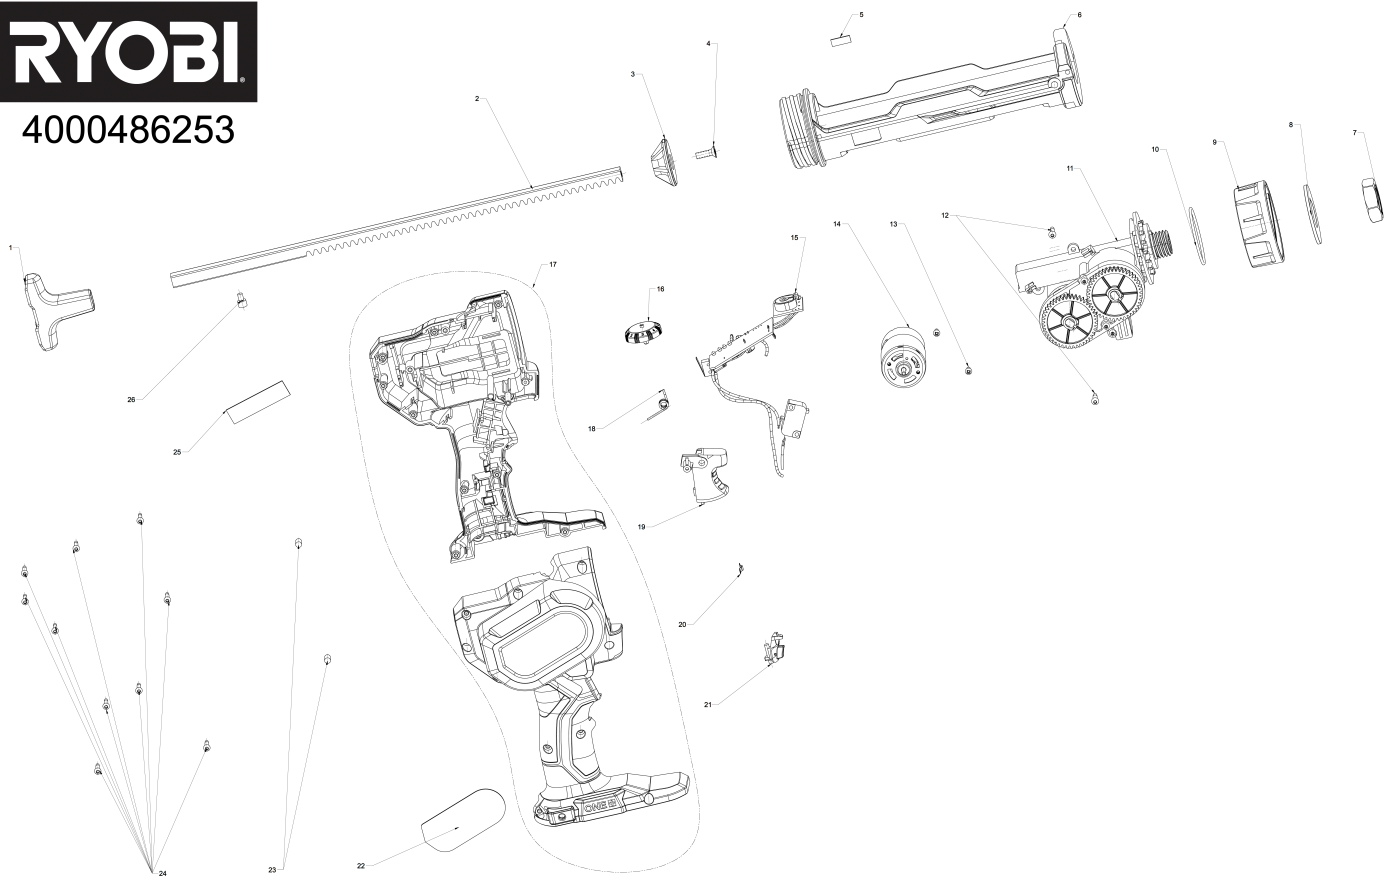

RCG18-0 AKKU-KARTUSCHENPRESSE XXX

5133005569 - RCG18-0 - 4000486253

RYOBI

4000486253

Position	Quantity	Description	Part number	EAN
1001 1	1	GRIFF	5131050253	4058546672317
1002 2	1	DRUCKSTANGE	5131050254	4058546672324
1003 3	1	PLASTIC PLUNGER	5131050255	4058546672331
1004 4	2	SCHRAUBE	5131050256	4058546672348
1005 5	1	ETIKETT	5131050257	4058546672355
1006 6	1	KARTUSCHENHALTER	5131050258	4058546672362
1007 7	1	MUTTER	5131050259	4058546672379
1008 8	1	SCHEIBE	5131050260	4058546672386
1009 9	1	VERSCHLUSSKAPPE	5131050261	4058546672393
1010 10	1	O-RING	5131050262	4058546672409
1011 11	1	GETRIEBEKASTEN	5131050263	4058546672416
1012 12	2	SCHRAUBE	5131011359	4058546168315
1013 13	2	Schraube M3x6	5131000979	4058546161354
1014 14	1	DC-MOTOR	5131050264	4058546672423
1015 15	1	ELEKTRONIK	5131050265	4058546672430
1016 16	1	DREHZAHLREGLER	5131050266	4058546672447
1017 17	1	GEHAEUSE	5131050267	4058546672454
1018 18	1	FEDER	5131050268	4058546672461
1019 19	1	DRUECKER	5131050269	4058546672478
1020 20	1	DISTANZSTUECK	5131033415	4002395163526
1021 21	1	KNOPF	5131050270	4058546672485
1022 22	1	LEISTUNGSSCHILD	5131050271	4058546672492
1023 23	2	GUMMIBUECHSE	5131048433	4058546545628
1024 24	10	SCHRAUBE	5131043412	4058546266264
1025 25	1	ETIKETT	5131050272	4058546672508
1026 26	1	STIFT	5131050273	4058546672515