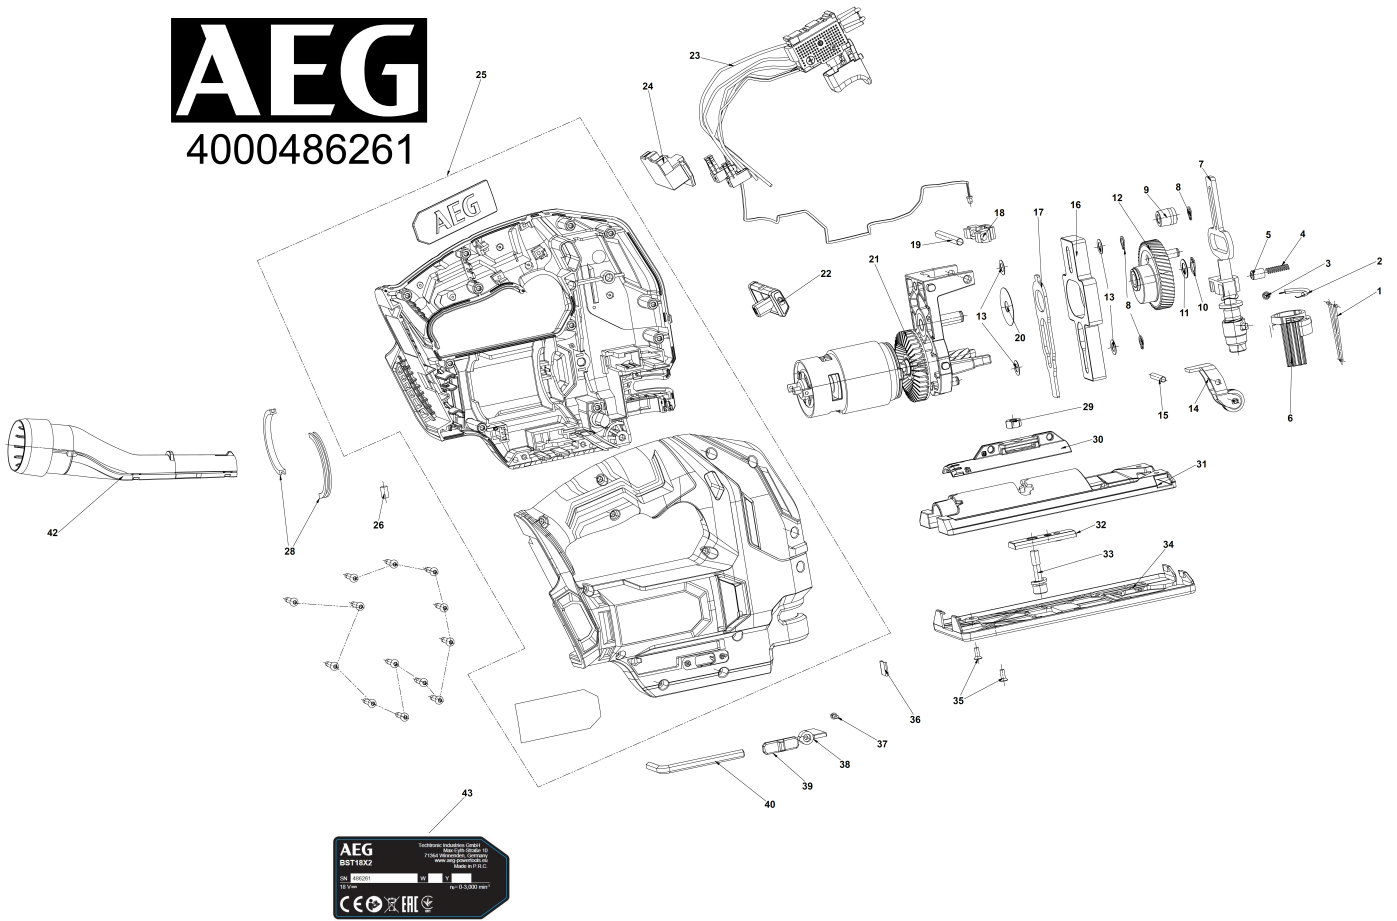

BST18X2-0 AKKU-STICHSÄEGE XXX

4935492485 - BST18X2-0 - 4000486261

AEG

4000486261

AEG
Industrie-Produktions-Gesellschaft
71074 Bietigheim-Bissingen
Germany
CE ENEC

Position	Quantity	Description	Part number	EAN
1001 1	1	BUEGEL	4931495263	4058546489311
1002 2	1	FEDER	4931495264	4058546489328
1003 3	1	SCHRAUBE	4931495265	4058546489335
1004 4	1	FEDER	4931495266	4058546489342
1005 5	1	HUELSE	4931495267	4058546489359
1006 6	1	HEBEL	4931495268	4058546489366
1007 7	1	STOESSEL	4931495269	4058546489373
1008 8	1	HALTER	4931440648	4002395861699
1009 9	1	BUECHSE	4931495270	4058546489380
1010 10	1	SAEGERING	4931466727	4058546279448
1011 11	1	SCHEIBE	4931466728	4058546279455
1012 12	1	ZAHNRAD	4931495271	4058546489397
1013 13	4	SCHEIBE	4931466722	4058546279394
1014 14	1	STUETZROLLENHALTER	4931495272	4058546489403
1015 15	1	STIFT	4931495273	4058546489410
1016 16	1	AUSGLEICHGEWICHT	4931495274	4058546489427
1017 17	1	EXZENTERSCHEIBE	4931466726	4058546279431
1018 18	1	BUCHSE	4931466729	4058546279462
1019 19	1	STIFT	4931466730	4058546279479
1020 20	1	SCHEIBE	4931466731	4058546279486
1021 21	1	DC-MOTOR	4931495275	4058546489434
1022 22	1	DRUECKER	4931495276	4058546489441
1023 23	1	SCHALTER	4931495277	4058546489458
1024 24	1	KNOPF	4931473126	4058546334284
1025 25	1	GEHAEUSE	4931495278	4058546489465
1026 26	1	STECKER	4931448203	4002395252435
1028 27	2	GUMMIPUFFER	4931495279	4058546489472
1029 28	1	MUTTER	4931479328	4058546386436
1030 29	1	ABSTUETZUNG	4931495280	4058546489489
1031 30	1	GRUNDPLATTE	4931495281	4058546489496
1032 31	1	HALTEPLATTE	4931495282	4058546489502
1033 32	1	SCHRAUBE	4931495283	4058546489519
1034 33	1	SCHUTZSCHUH	4931495284	4058546489526
1035 34	2	SCHRAUBE	4931494145	4058546467173
1036 35	1	KNOPF	4931495285	4058546489533
1037 36	1	SCHRAUBE	4931495286	4058546489540
1038 37	1	RIEGEL	4931495287	4058546489557
1039 38	1	DRUECKER	4931495288	4058546489564
1040 39	1	SCHLUESSEL	4931495289	4058546489571
1042 40	1	ABSAUGSTUTZEN	4931466734	4058546279516
1043 41	1	LEISTUNGSSCHILD	4931495290	4058546489588