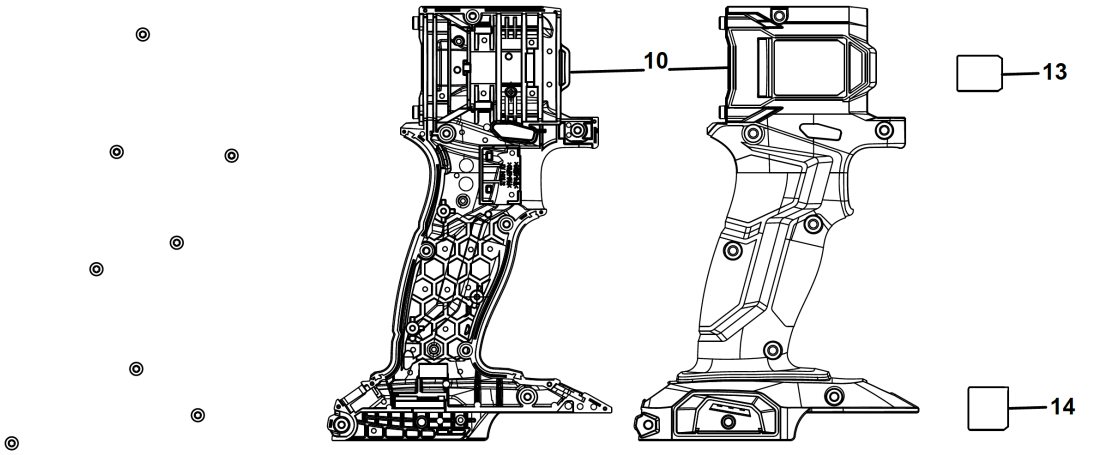

BSS18SBL2-0 AKKU-SCHLAGSCHRAUBER XXX

4935480059 - BSS18SBL2-0 - 4000486269

AEG

4000486269

Position	Quantity	Description	Part number	EAN
1001 1	1	GETRIEBEKASTEN	4931495292	4058546489601
1002 2	1	SCHLAGKOERPER	4931495293	4058546489618
1003 3	1	HOHLRAD	4931473530	4058546354060
1004 4	2	STIFT	4931495294	4058546489625
1005 5	1	DC-MOTOR	4931495295	4058546489632
1006 6	1	DECKEL	4931495296	4058546489649
1007 7	4	SCHRAUBE	Item discontinued(4931453680)	
1008 8	1	WECHSELKNOPF	4931495297	4058546489656
1009 9	3	SCHRAUBE	4931461485	4058546037185
1010 10	1	GEHAEUSE	4931495298	4058546489663
1012 11	1	ETIKETT	4931495299	4058546489670
1013 12	1	LEISTUNGSSCHILD	4931495300	4058546489687
1014 13	1	ETIKETT	4931495301	4058546489694