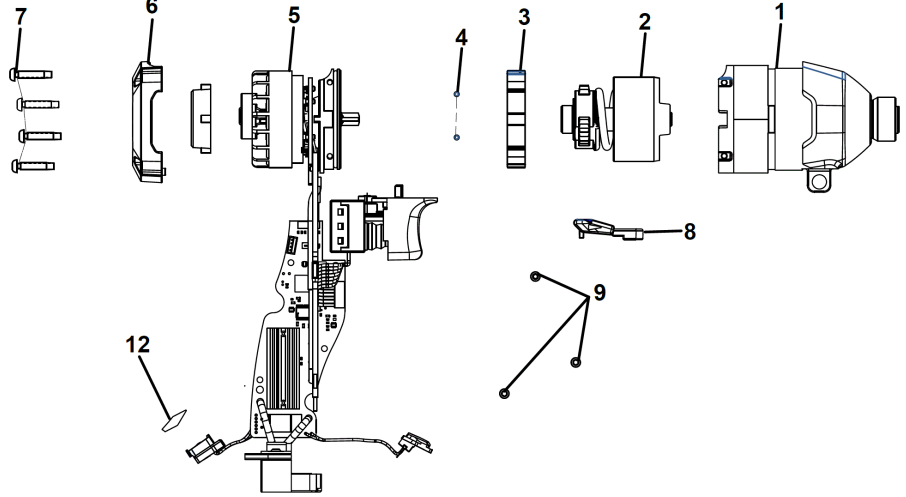

BSS18SBL2-0 AKKU-SCHLAGSCHRAUBER XXX

4935480059 - BSS18SBL2-0 - 4000486269

AEG

4000486269

Position	Quantity	Description	Part number	EAN
1001 1	1	GETRIEBEKASTEN	4931495292	4058546489601
1002 2	1	SCHLAGKOERPER	4931495293	4058546489618
1003 3	1	HOHLRAD	4931473530	4058546354060
1004 4	2	STIFT	4931495294	4058546489625
1005 5	1	DC-MOTOR	4931495295	4058546489632
1006 6	1	DECKEL	4931495296	4058546489649
1007 7	4	SCHRAUBE	Item discontinued(4931453680)	
1008 8	1	WECHSELKNOPF	4931495297	4058546489656
1009 9	3	SCHRAUBE	4931461485	4058546037185
1010 10	1	GEHAEUSE	4931495298	4058546489663
1012 11	1	ETIKETT	4931495299	4058546489670
1013 12	1	LEISTUNGSSCHILD	4931495300	4058546489687
1014 13	1	ETIKETT	4931495301	4058546489694