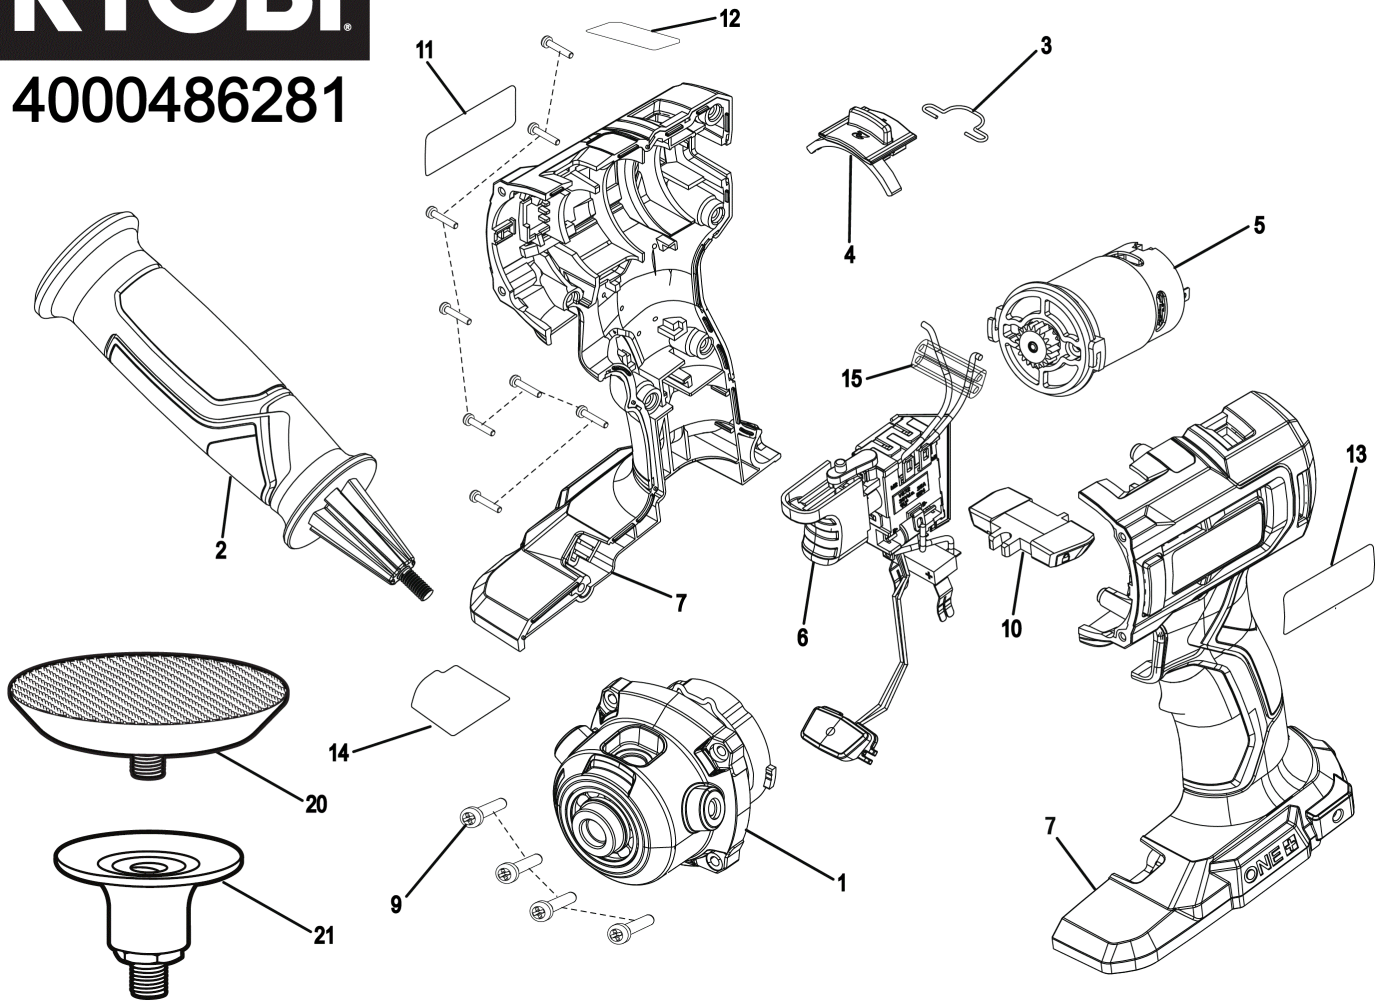

RDP18-0 AKKU-POLIERMASCHINE XXX

5133005897 - RDP18-0 - 4000486281

RYOBI

4000486281

Position	Quantity	Description	Part number	EAN
1001 1	1	GETRIEBEKASTEN	5131046781	4058546464134
1002 2	1	HANDGRIFF	5131046782	4058546464141
1003 3	1	FEDER	5131046783	4058546464158
1004 4	1	SCHIEBER	5131046784	4058546464165
1005 5	1	DC-MOTOR	5131046785	4058546464172
1006 6	1	SCHALTER	5131046786	4058546464189
1007 7	1	GEHAEUSE	5131046787	4058546464196
1009 8	4	SCHRAUBE	5131046788	4058546464202
1010 9	1	KNOPF	5131046789	4058546464219
1011 10	1	ETIKETT	5131046790	4058546464226
1012 11	1	ETIKETT	5131046791	4058546464233
1013 12	1	ETIKETT	5131046792	4058546464240
1014 13	1	ETIKETT	5131046793	4058546464257
1015 14	1	MAGNET	5131032921	4058546139575
1020 15	1	POLIERTELLER	5131047776	4058546504120
1021 16	1	SCHLEIFPAD	5131047777	4058546504137