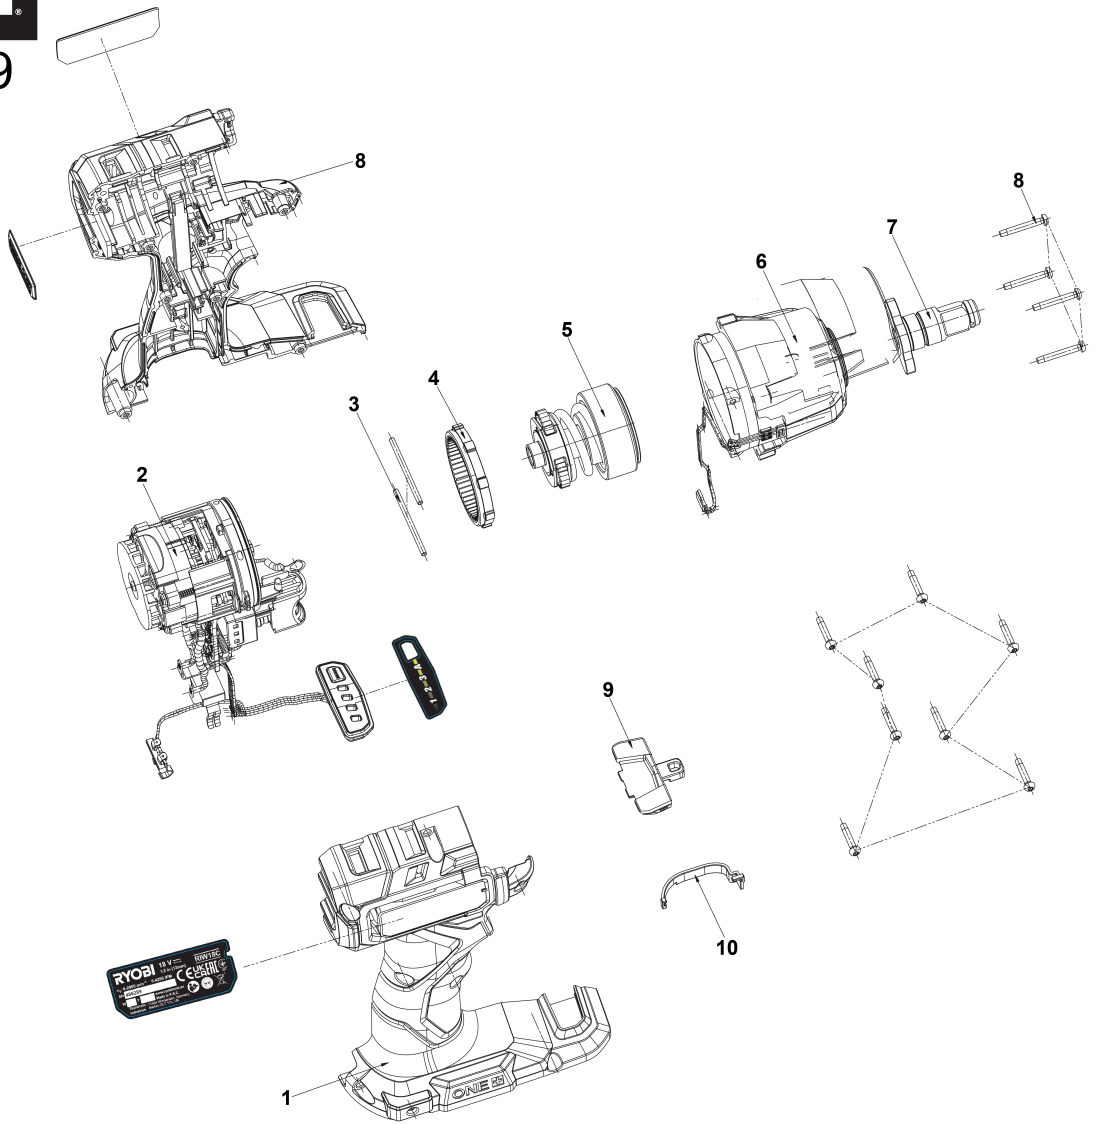

RIW18C-0 SCHLAGSCHRAUBER XXX

5133005898 - RIW18C-0 - 4000486289

RYOBI

4000486289

Position	Quantity	Description	Part number	EAN
1001 1	1	GEHAEUSE	5131046560	4058546461928
1002 2	1	DC-MOTOR	5131046561	4058546461935
1003 3	1	STIFT	5131046562	4058546461942
1004 4	1	ZAHNRAD	5131046563	4058546461959
1005 5	1	SCHLAGKOERPER	5131046564	4058546461966
1006 6	1	GETRIEBEDECKEL	5131046565	4058546461973
1007 7	1	NOCKENWELLE	5131046566	4058546461980
1008 8	4	SCHRAUBE	5131043750	4058546351106
1009 9	1	DRUECKER	5131046567	4058546461997
1010 10	1	VERBINDUNGSTEIL	5131044774	4058546384975