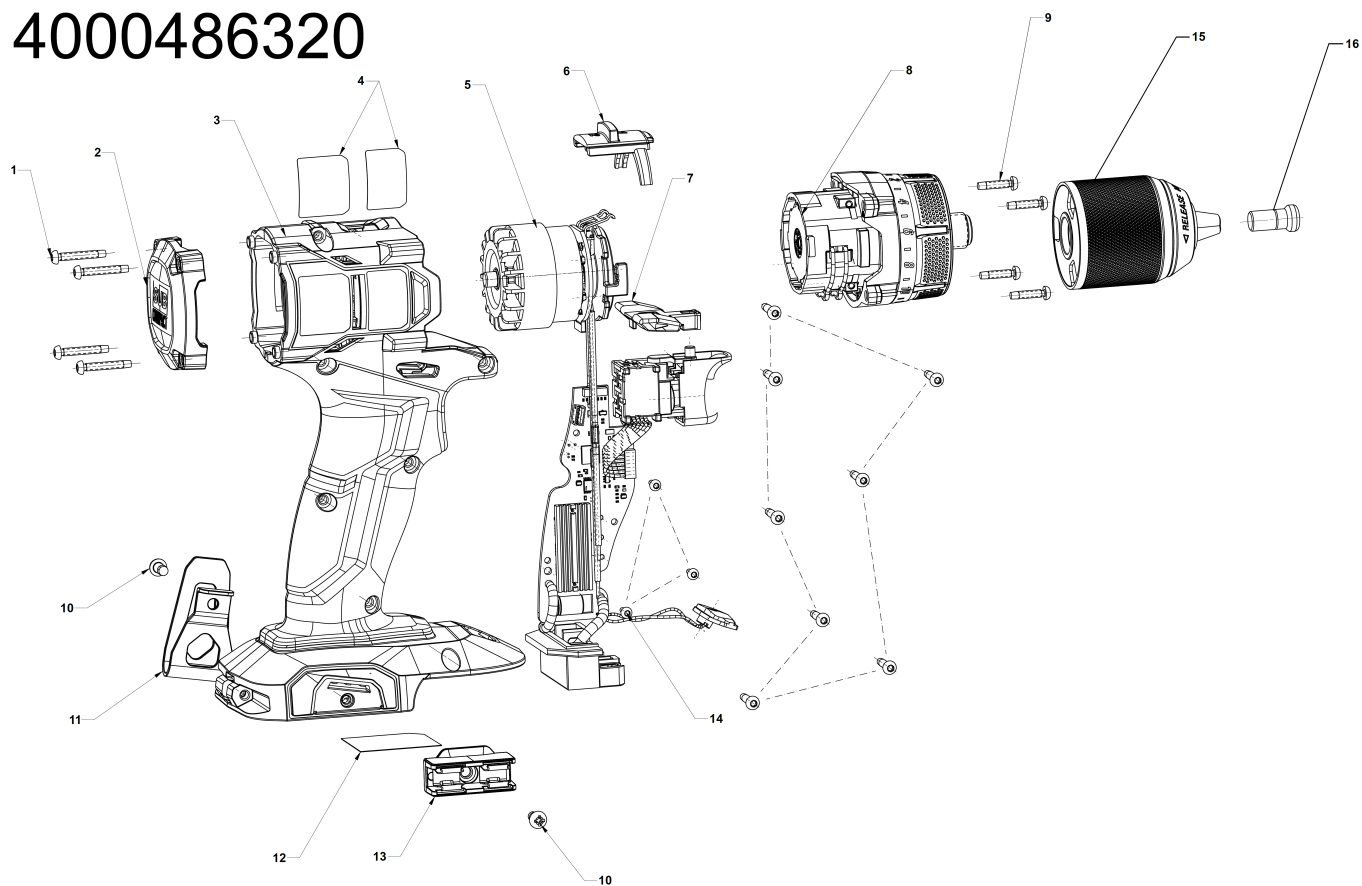

BSB18SBL2-202C AKKU-SCHRAUBER XXX

4935480058 - BSB18SBL2-202C - 4000486320

AEG

4000486320

Position	Quantity	Description	Part number	EAN
1001 1	4	SCHRAUBE	4931494661	4058546472337
1002 2	1	KAPPE	4931495642	4058546493103
1003 3	1	GEHAEUSE F. AKKU-SCHLAGSCHRAUBER	4931495652	4058546493202
1004 4	1	ETIKETT	4931495644	4058546493127
1005 5	1	DC-MOTOR	4931495645	4058546493134
1006 6	1	SCHIEBER	4931495646	4058546493141
1007 7	1	DRUECKER	4931495647	4058546493158
1008 8	1	GETRIEBEKASTEN	4931495653	4058546493219
1010 9	2	SCHRAUBE	4931479534	4058546388492
1011 10	1	KLAMMER	4931479535	4058546388508
1012 11	1	LEISTUNGSSCHILD	4931495654	4058546493226
1013 12	1	BITHALTER	4931495650	4058546493189
1014 13	3	SCHRAUBE	4931457928	4058546420574
1015 14	1	BOHRFUTTER	4931495651	4058546493196
1016 15	1	SCHRAUBE	4931479525	4058546388409