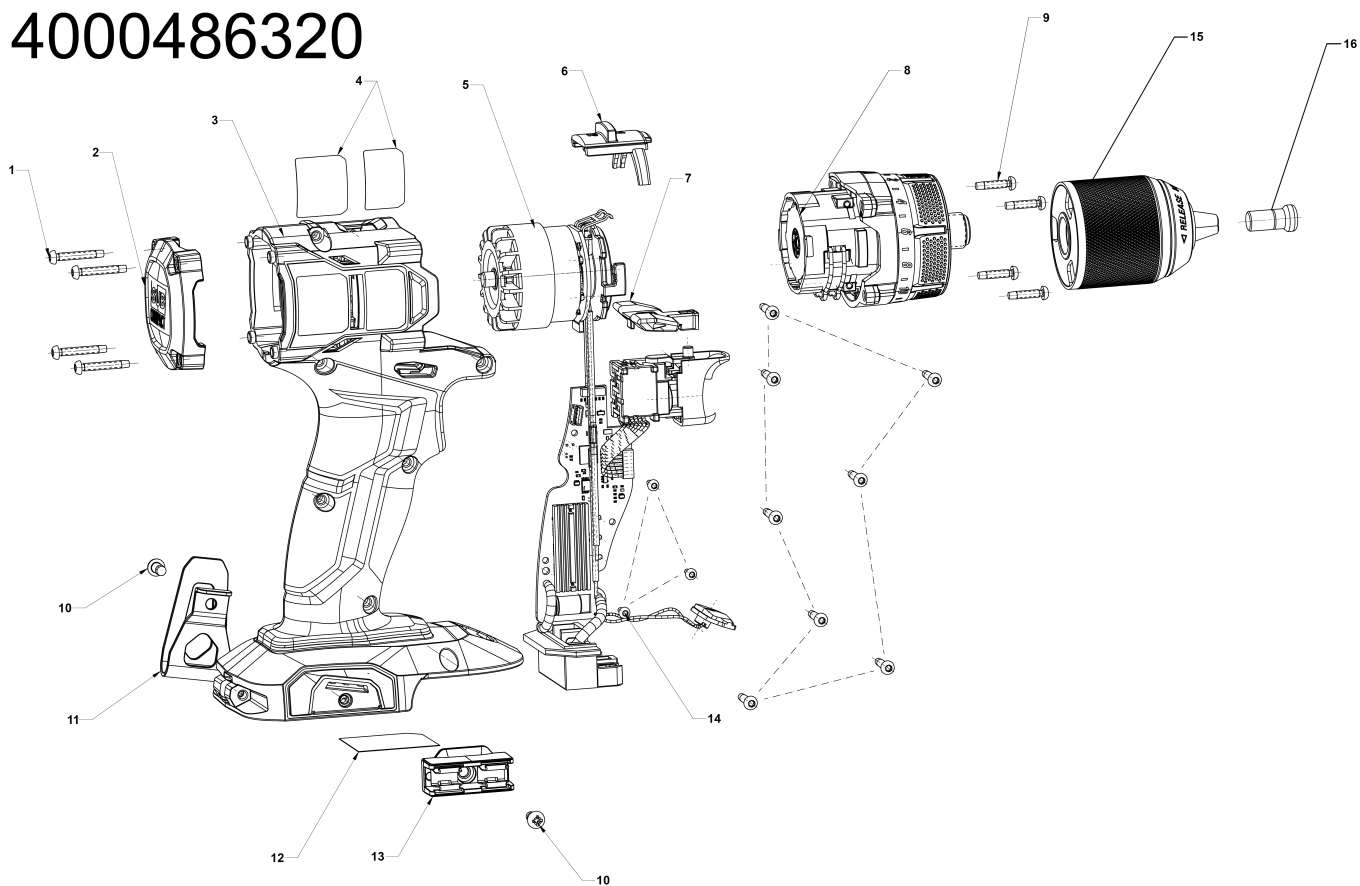

# **BSB18SBL2-X02C AKKU-SCHLAGBOHRER XXX**

**4935498257 - BSB18SBL2-X02C - 4000486320**

# AEG

4000486320

Position	Quantity	Description	Part number	EAN
1001 1	4	SCHRAUBE	4931494661	4058546472337
1002 2	1	KAPPE	4931495642	4058546493103
1003 3	1	GEHAEUSE F. AKKU-SCHLAGSCHRAUBER	4931495652	4058546493202
1004 4	1	ETIKETT	4931495644	4058546493127
1005 5	1	DC-MOTOR	4931495645	4058546493134
1006 6	1	SCHIEBER	4931495646	4058546493141
1007 7	1	DRUECKER	4931495647	4058546493158
1008 8	1	GETRIEBEKASTEN	4931495653	4058546493219
1010 9	2	SCHRAUBE	4931479534	4058546388492
1011 10	1	KLAMMER	4931479535	4058546388508
1012 11	1	LEISTUNGSSCHILD	4931495654	4058546493226
1013 12	1	BITHALTER	4931495650	4058546493189
1014 13	3	SCHRAUBE	4931457928	4058546420574
1015 14	1	BOHRFUTTER	4931495651	4058546493196
1016 15	1	SCHRAUBE	4931479525	4058546388409