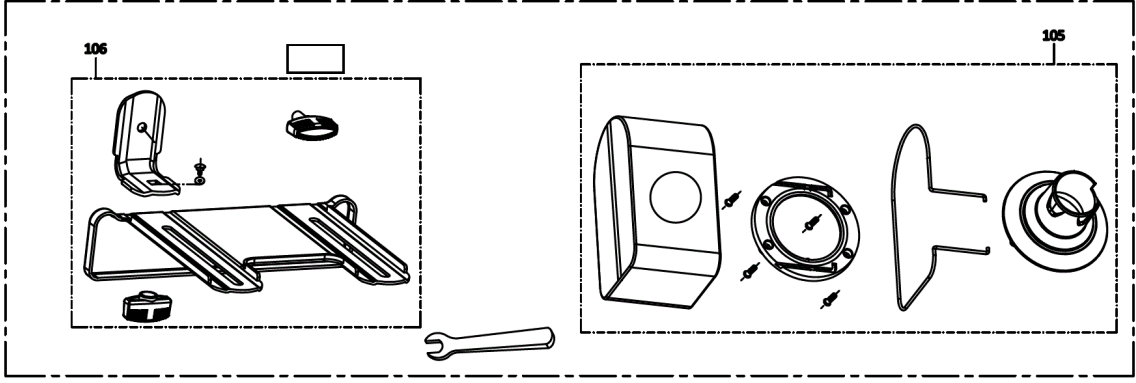

# EPN6082CHG 3-1/4in PLANER+GIFT BOX IN2

5133000350 - EPN6082CHG - 4000486469

# RYOBI

4000486469

4000486545

Position	Quantity	Description	Part number	EAN
1035 1	2	KOHLEBUERSTE	5131047593	4058546502294
1044 2	6	MUTTER	5131047594	4058546502300
1045 3	2	HALTERUNG, STAHL F. HOBEL	5131047595	4058546502317
1102 4	2	KOHLEBUERSTE	Item discontinued(5131003185)	
1105 5	1	STAUBSACK F. HOBEL	5131047596	4058546502324
1106 6	1	PARALLELANSCHLAG	5131028111	4058546115432