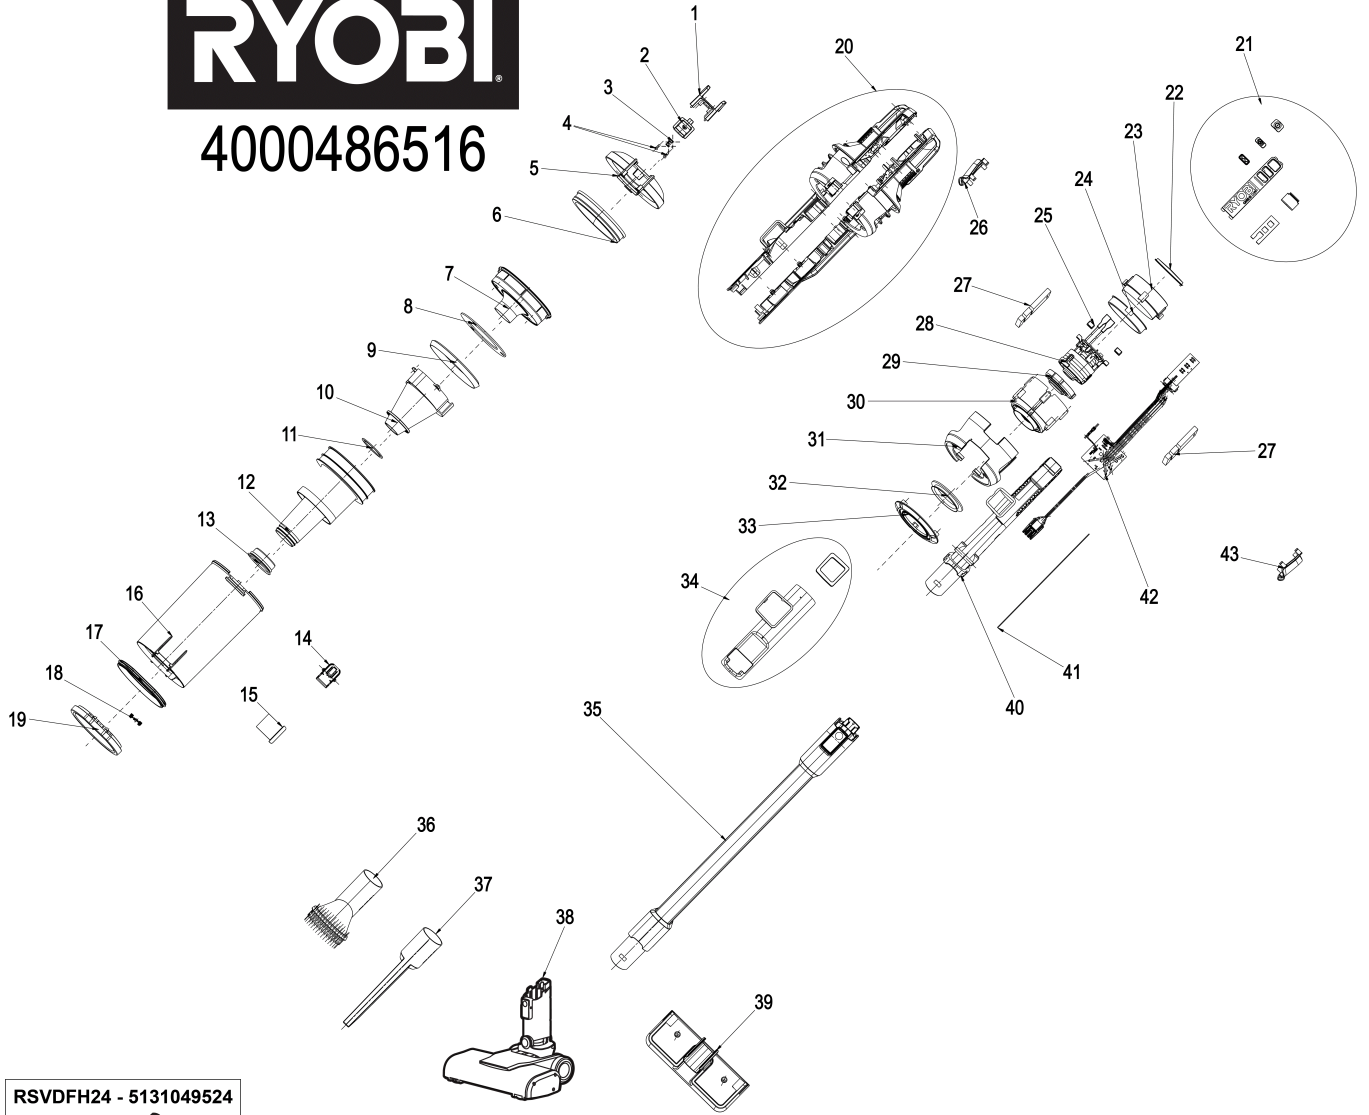

RYOBI

4000486516

RSVDFH24 - 5131049524

Position	Quantity	Description	Part number	EAN
1001 1	1	ABDECKUNG	5131046107	4058546457396
1002 2	1	KNOPF	5131046108	4058546457402
1003 3	1	FEDER	5131043403	4058546266172
1004 4	2	schraube M3x8mm	Item discontinued(5131019507)	
1005 5	1	DECKEL	5131046109	4058546457419
1007 6	1	ABDECKUNG	5131046110	4058546457426
1008 7	1	DICHTSCHEIBE	5131046111	4058546457433
1009 8	1	DICHTUNG	5131046112	4058546457440
1010 9	1	AUFNAHME	5131046113	4058546457457
1011 10	1	DICHTSCHEIBE	5131046114	4058546457464
1012 11	1	FILTER	5131046115	4058546457471
1013 12	1	DICHTSCHEIBE	5131046116	4058546457488
1014 13	1	DRUECKER	5131046117	4058546457495
1015 14	1	STAUBFUELLANZEIGE	5131046118	4058546457501
1016 15	1	BEHAELTER	5131046119	4058546457518
1017 16	1	DICHTSCHEIBE	5131046120	4058546457525
1018 17	1	FEDER	5131046121	4058546457532
1019 18	1	DECKEL	5131046122	4058546457549
1020 19	1	GEHAEUSE	5131047412	4058546500498
1021 20	1	WECHSELKNOPF	5131047413	4058546500504
1022 21	1	VERSCHLUSSKAPPE	5131047414	4058546500511
1023 22	1	DECKEL	5131046126	4058546457587
1024 23	1	DICHTSCHEIBE	5131046127	4058546457594
1025 24	2	GUMMIPUFFER	5131046128	4058546457600
1026 25	1	DECKEL	5131047415	4058546500528
1027 26	2	SCHAUMSTOFFEINLAGE	5131046130	4058546457624
1028 27	1	DC-MOTOR	5131047416	4058546500535
1029 28	1	FRONTPLATTE	5131046132	4058546457648
1030 29	1	MOTORTRAEGER	5131046133	4058546457655
1031 30	1	GEHAEUSE	5131047417	4058546500542
1032 31	1	DICHTUNG	5131046135	4058546457679
1033 32	1	ABSCHLUSSKAPPE	5131046136	4058546457686
1034 33	1	FUEHRUNGSROHR	5131046137	4058546457693
1035 34	1	SAUGROHR	5131046138	4058546457709
1036 35	1	SAUGDUESE	5131046140	4058546457723
1037 36	1	FUGENDUESE	5131046139	4058546457716
1039 37	1	WANDHALTER	5131046141	4058546457730
1040 38	1	SAUGROHR	5131046142	4058546457747
1041 39	1	STOSSFAENGER	5131046143	4058546457754
1042 40	1	ELEKTRONIK	5131047418	4058546500559
1043 41	1	DECKEL	5131047419	4058546500566
1100 42	1	BODENDUESE	5131049524	4058546609276