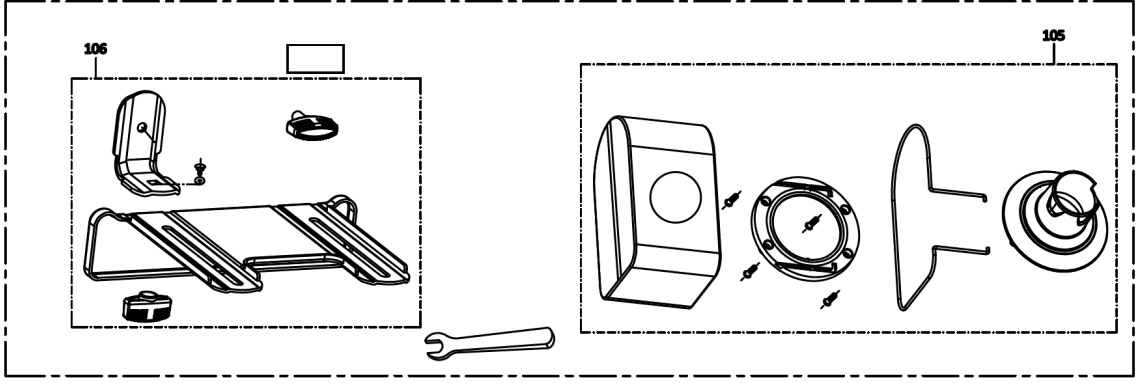

# EPN6082CHG 3-1/4 HOBEL +GIFT BOX GB2

5133000351 - EPN6082CHG - 4000486545

# RYOBI

4000486469

4000486545

Position	Quantity	Description	Part number	EAN
1035 1	2	KOHLEBUERSTE	5131047593	4058546502294
1044 2	6	MUTTER	5131047594	4058546502300
1045 3	2	HALTERUNG, STAHL F. HOBEL	5131047595	4058546502317
1102 4	2	KOHLEBUERSTE	Item discontinued(5131003185)	
1105 5	1	STAUBSACK F. HOBEL	5131047596	4058546502324
1106 6	1	PARALLELANSCHLAG	5131028111	4058546115432