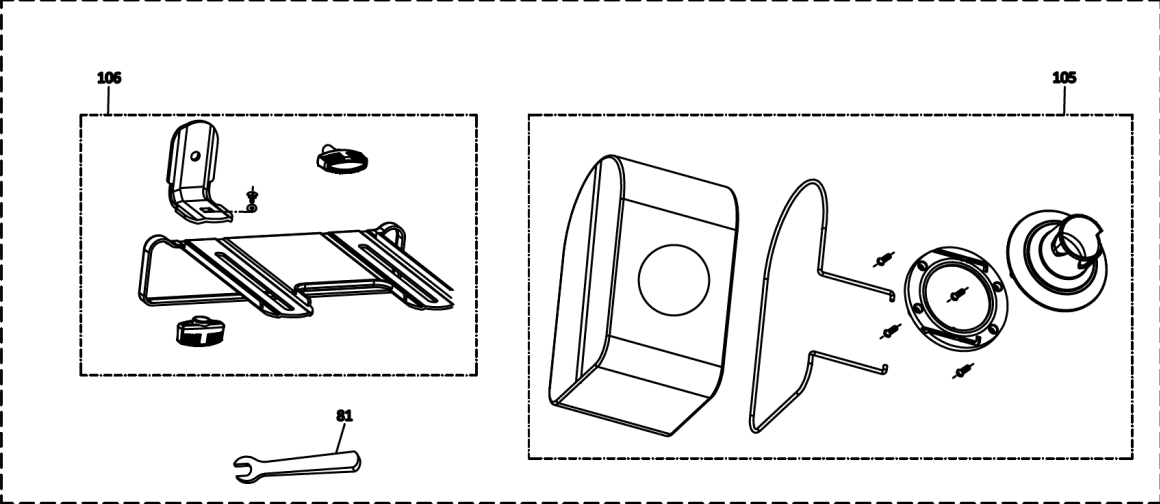

EPN7582NHG 3-1/4in PLANER BMC GB2

5133000353 - EPN7582NHG - 4000486547

RYOBI

4000486473

4000486547

Position	Quantity	Description	Part number	EAN
1037 1	2	KOHLEBUERSTE	5131047593	4058546502294
1046 2	6	MUTTER	5131047594	4058546502300
1047 3	2	HALTERUNG, STAHL F. HOBEL	5131047595	4058546502317
1102 4	2	KOHLEBUERSTE	Item discontinued(5131003185)	
1105 5	1	STAUBSACK F. HOBEL	5131047596	4058546502324
1106 6	1	PARALLELANSCHLAG	5131028111	4058546115432