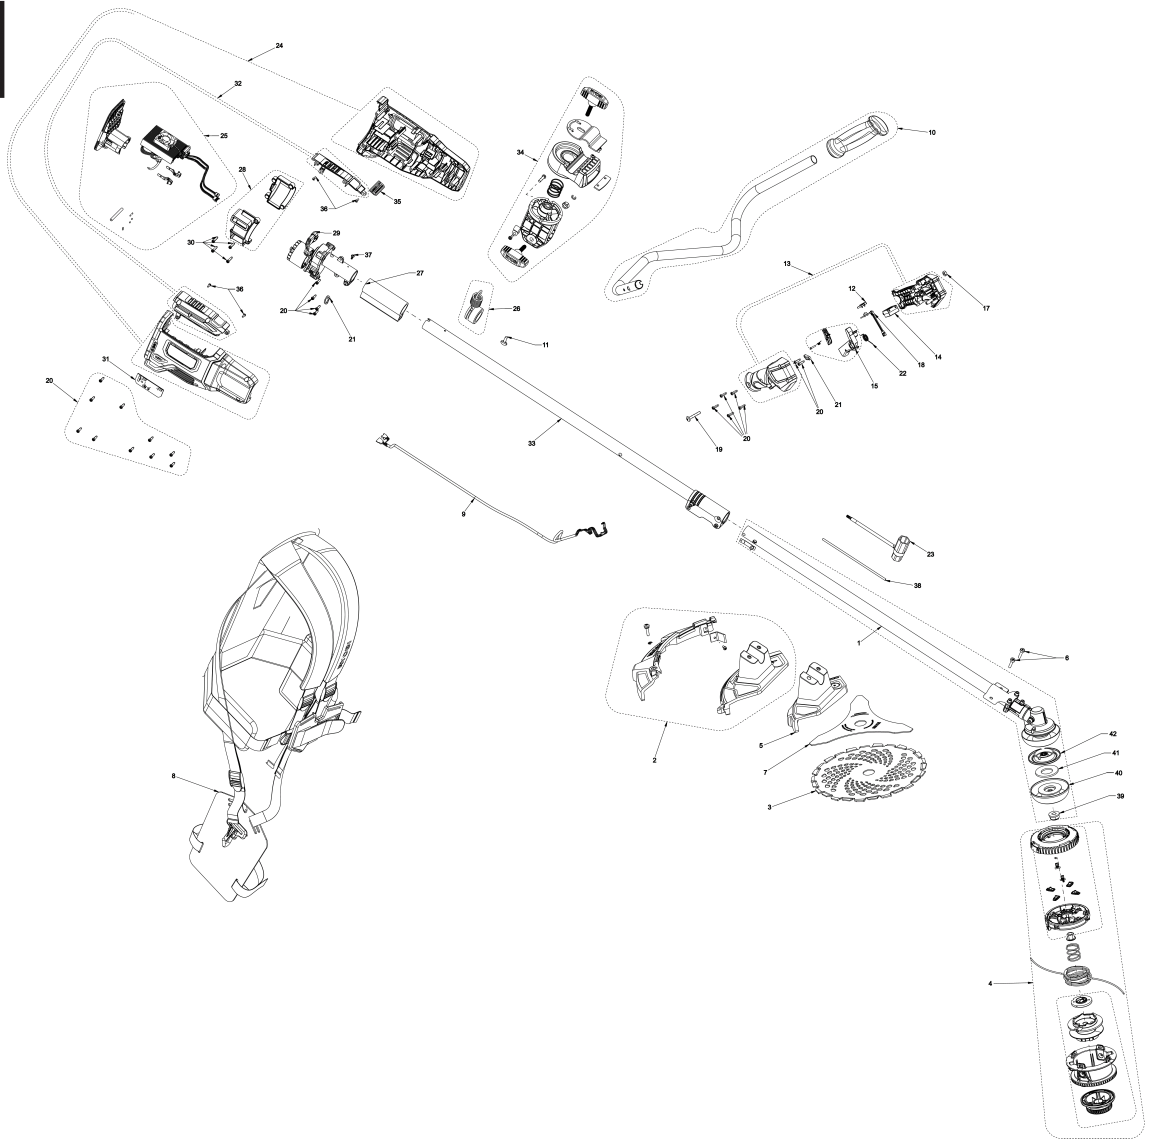

# **RY18BCX26A-140 AKKU-MOTORSENSE IN2**

**5133005455 - RY18BCX26A-140 - 4000486553**

**RYOBI**

4000486553

Position	Quantity	Description	Part number	EAN
1001 1	1	GETRIEBEKOPF	5131047373	4058546500146
1002 2	1	SCHUTZHAUBE	5131047374	4058546500153
1006 3	2	SCHRAUBE	5131047375	4058546500160
1008 4	1	GURT	5131047376	4058546500177
1009 5	1	LEITUNG	5131047377	4058546500184
1010 6	1	BUEGELGRIFF	5131047378	4058546500191
1011 7	1	SCHRAUBE	5131047379	4058546500207
1012 8	1	DECKEL	5131047380	4058546500214
1013 9	1	GEHAEUSE	5131047381	4058546500221
1014 10	1	SCHALTER	5131046775	4058546464073
1015 11	1	DRUECKER	5131047382	4058546500238
1017 12	1	Mutter	5131001059	4058546080785
1018 13	1	ELEKTRONIK	5131047383	4058546500245
1019 14	1	Schraube	5131001855	4058546083564
1020 15	14	SCHRAUBE	5131035877	4058546152673
1021 16	1	HALTEPLATTE	5131042594	4058546258085
1022 17	1	FEDER	5131047384	4058546500252
1023 18	1	Kerzenschlüssel	5131000880	4058546079666
1024 19	1	MOTORGEHAEUSE	5131047385	4058546500269
1025 20	1	ELEKTRONIK	5131047386	4058546500276
1026 21	1	KONSOLE	5131035034	4058546197001
1027 22	1	SCHAUM STOFFSTUECK	5131047387	4058546500283
1028 23	1	ABDECKUNG	5131047388	4058546500290
1029 24	1	DC-MOTOR	5131047389	4058546500306
1030 25	4	SCHRAUBE	5131042663	4058546258771
1031 26	1	ETIKETT	5131047390	4058546500313
1032 27	1	GEHAEUSE	5131047391	4058546500320
1033 28	1	FUEHRUNGSROHR	5131047392	4058546500337
1034 29	1	HANDGRIFFHALTERUNG	5131047393	4058546500344
1035 30	1	ETIKETT	5131047394	4058546500351
1036 31	4	SCHRAUBE	5131047395	4058546500368
1037 32	1	SCHRAUBE	5131043680	4058546350406
1038 33	1	STANGE	5131017834	4058546106492
1039 34	1	MUTTER	5131048605	4058546547349
1040 35	1	SCHEIBE	5131048606	4058546547356
1041 36	1	SCHEIBE	5131048607	4058546547363
1042 37	1	SPANNFLANSCH	5131048608	4058546547370
1003 38	1	RAC167 25cm Brush Cutter Saw Blade XXX	5132006148	4892210228703
1004 39	1	RAC169 Brush Cutter Bump Feed Head XXX	5132006178	4892210230140
1005 40	1	RAC168 Guard for Brush Cutter Blade XXX	5132006149	4892210228710
1007 41	1	RAC117 TriArc Schlagmesser f. Sensen	5132002668	4892210819734