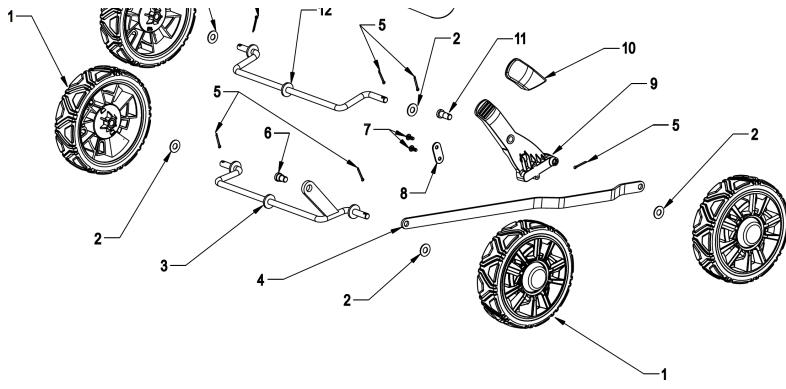

RY18LMC30A-0 3-IN-1 KOMBI- RASENTRIMMER

5133005917 - RY18LMC30A-0 - 4000486557

RYOBI

4000486557

Position	Quantity	Description	Part number	EAN
1001 1	4	RAD	5131047450	4058546500863
1002 2	6	SCHEIBE	5131035664	4058546056483
1003 3	1	ACHSE	5131047451	4058546500870
1004 4	1	HEBEL	5131047452	4058546500887
1005 5	6	SPLINT	5131047453	4058546500894
1006 6	1	STIFT	5131047454	4058546500900
1007 7	2	Schraube T-20 4-18	5131001863	4058546083601
1008 8	1	ZWISCHENFLANSCH	5131041345	4058546066093
1009 9	1	BEDIENUNGSHEBEL	5131047455	4058546500917
1010 10	1	GUMMIKAPPE	5131047456	4058546500924
1011 11	1	STIFT	5131047457	4058546500931
1012 12	1	ACHSE	5131047458	4058546500948
1014 13	1	UNTERTEIL	5131047459	4058546500955
1015 14	1	RIEGEL	5131047460	4058546500962
1016 15	2	FEDER	5131047461	4058546500979
1018 16	1	HEBEL	5131047462	4058546500986
1019 17	2	HALTEPLATTE	5131047463	4058546500993
1020 18	1	AUSGLEICHGEWICHT	5131047464	4058546501006
1021 19	1	GEHAEUSE	5131047465	4058546501013
1022 20	1	SCHRAUBE	5131047466	4058546501020
1023 21	1	KLINGE	5131047467	4058546501037
1024 22	1	SCHUTZ	5131047468	4058546501044
1027 23	1	AUFNAHMESTUECK	5131047469	4058546501051
1028 24	1	PLATTE	5131035566	4058546149758
1029 25	2	SCHRAUBE	5131036240	4058546156138
1030 26	1	HALTEPLATTE	5131047470	4058546501068
1031 27	2	GUMMIPLATTE	5131035568	4058546149772
1032 28	2	ANSCHLUSS	5131035584	4058546149932
1033 29	1	DC-MOTOR	5131046756	4058546463885
1034 30	1	EINSTELLKNOPF	5131047471	4058546501075
1035 31	1	GEHAEUSE	5131047472	4058546501082
1036 32	1	FEDERKLEMME	5131035646	4058546150525
1037 33	1	GEHAEUSE	5131047473	4058546501099
1039 34	1	FEDER	5131039552	4058546044107
1040 35	1	DRUECKER	5131047474	4058546501105
1041 36	1	FEDER	5131035115	4058546146191
1042 37	1	SCHRAUBE	5131045063	
1043 38	1	FUEHRUNGSROHR	5131047475	4058546501112
1044 39	1	LEITUNG	5131047476	4058546501129
1045 40	1	HANDGRIFF	5131047477	4058546501136
1046 41	1	SCHRAUBE	5131046760	4058546463922
1047 42	1	FLUEGELMUTTER	5131047478	4058546501143
1048 43	1	GEHAEUSE	5131047479	4058546501150
1050 44	1	FEDER	5131035457	4058546148799
1051 45	1	FEDER	5131035454	4058546148768
1052 46	1	DRUECKER	5131047480	4058546501167
1053 47	1	DRUECKER	5131047481	4058546501174
1054 48	1	FEDER	5131034745	4058546143381
1026 49	1	RAC124 1.6mm Fadenspule f. RLT1830Li	5132002433	4892210813473
1055 50	1	RAC101 1.6mm 15m Schneidfaden	5132002638	4892210818553