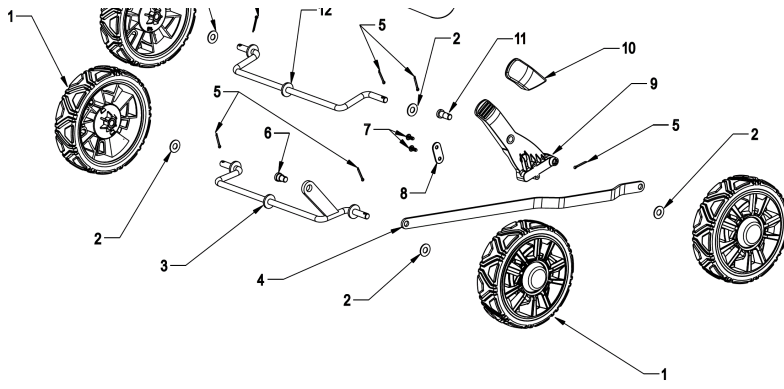

RY18LMC30A-120 3-IN-1 KOMBI- RASENTRIMMER

5133005918 - RY18LMC30A-120 - 4000486557

RYOBI

4000486557

Position	Quantity	Description	Part number	EAN
1001 1	4	RAD	5131047450	4058546500863
1002 2	6	SCHEIBE	5131035664	4058546056483
1003 3	1	ACHSE	5131047451	4058546500870
1004 4	1	HEBEL	5131047452	4058546500887
1005 5	6	SPLINT	5131047453	4058546500894
1006 6	1	STIFT	5131047454	4058546500900
1007 7	2	Schraube T-20 4-18	5131001863	4058546083601
1008 8	1	ZWISCHENFLANSCH	5131041345	4058546066093
1009 9	1	BEDIENUNGSHEBEL	5131047455	4058546500917
1010 10	1	GUMMIKAPPE	5131047456	4058546500924
1011 11	1	STIFT	5131047457	4058546500931
1012 12	1	ACHSE	5131047458	4058546500948
1014 13	1	UNTERTEIL	5131047459	4058546500955
1015 14	1	RIEGEL	5131047460	4058546500962
1016 15	2	FEDER	5131047461	4058546500979
1018 16	1	HEBEL	5131047462	4058546500986
1019 17	2	HALTEPLATTE	5131047463	4058546500993
1020 18	1	AUSGLEICHGEWICHT	5131047464	4058546501006
1021 19	1	GEHAEUSE	5131047465	4058546501013
1022 20	1	SCHRAUBE	5131047466	4058546501020
1023 21	1	KLINGE	5131047467	4058546501037
1024 22	1	SCHUTZ	5131047468	4058546501044
1027 23	1	AUFNAHMESTUECK	5131047469	4058546501051
1028 24	1	PLATTE	5131035566	4058546149758
1029 25	2	SCHRAUBE	5131036240	4058546156138
1030 26	1	HALTEPLATTE	5131047470	4058546501068
1031 27	2	GUMMIPLATTE	5131035568	4058546149772
1032 28	2	ANSCHLUSS	5131035584	4058546149932
1033 29	1	DC-MOTOR	5131046756	4058546463885
1034 30	1	EINSTELLKNOPF	5131047471	4058546501075
1035 31	1	GEHAEUSE	5131047472	4058546501082
1036 32	1	FEDERKLEMME	5131035646	4058546150525
1037 33	1	GEHAEUSE	5131047473	4058546501099
1039 34	1	FEDER	5131039552	4058546044107
1040 35	1	DRUECKER	5131047474	4058546501105
1041 36	1	FEDER	5131035115	4058546146191
1042 37	1	SCHRAUBE	5131045063	
1043 38	1	FUEHRUNGSROHR	5131047475	4058546501112
1044 39	1	LEITUNG	5131047476	4058546501129
1045 40	1	HANDGRIFF	5131047477	4058546501136
1046 41	1	SCHRAUBE	5131046760	4058546463922
1047 42	1	FLUEGELMUTTER	5131047478	4058546501143
1048 43	1	GEHAEUSE	5131047479	4058546501150
1050 44	1	FEDER	5131035457	4058546148799
1051 45	1	FEDER	5131035454	4058546148768
1052 46	1	DRUECKER	5131047480	4058546501167
1053 47	1	DRUECKER	5131047481	4058546501174
1054 48	1	FEDER	5131034745	4058546143381
1026 49	1	RAC124 1.6mm Fadenspule f. RLT1830Li	5132002433	4892210813473
1055 50	1	RAC101 1.6mm 15m Schneidfaden	5132002638	4892210818553