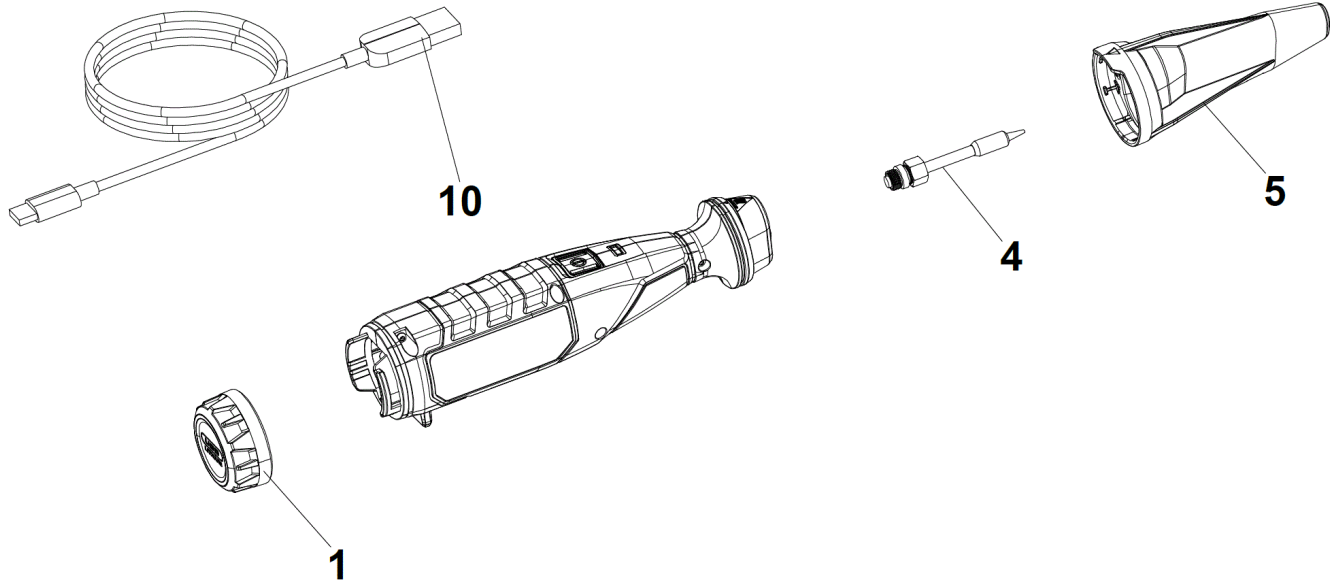

# RSI4-0 AKKU-LOETKOLBEN XXX

5133006137 - RSI4-0 - 4000486585

# RYOBI

4000486585

<b>Position</b>	<b>Quantity</b>	<b>Description</b>	<b>Part number</b>	<b>EAN</b>
1001 1	1	BATTERIEDECKEL	5131047609	4058546502454
1004 2	1	LOETSPITZE	5131047603	4058546502393
1005 3	1	VERSCHLUSSKAPPE	5131047610	4058546502461
1010 4	1	USB KABEL	5131047409	4058546500467