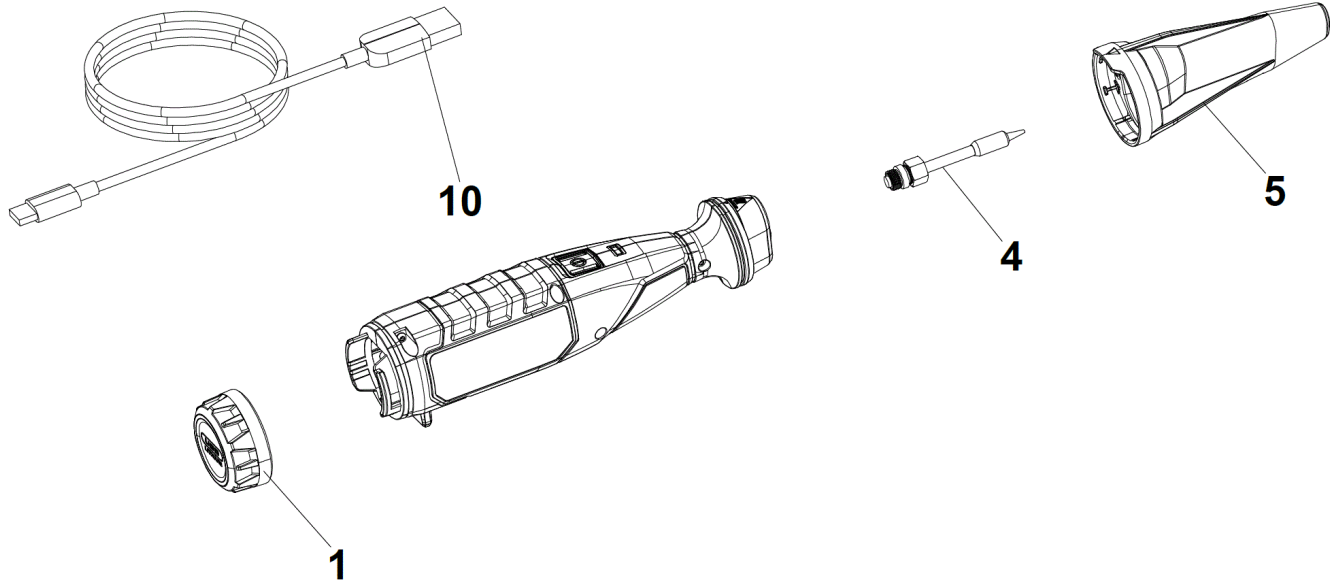

# RSI4-120G AKKU-LOETKOLBEN XXX

5133006146 - RSI4-120G - 4000486585

# RYOBI

4000486585

<b>Position</b>	<b>Quantity</b>	<b>Description</b>	<b>Part number</b>	<b>EAN</b>
1001 1	1	BATTERIEDECKEL	5131047609	4058546502454
1004 2	1	LOETSPITZE	5131047603	4058546502393
1005 3	1	VERSCHLUSSKAPPE	5131047610	4058546502461
1010 4	1	USB KABEL	5131047409	4058546500467