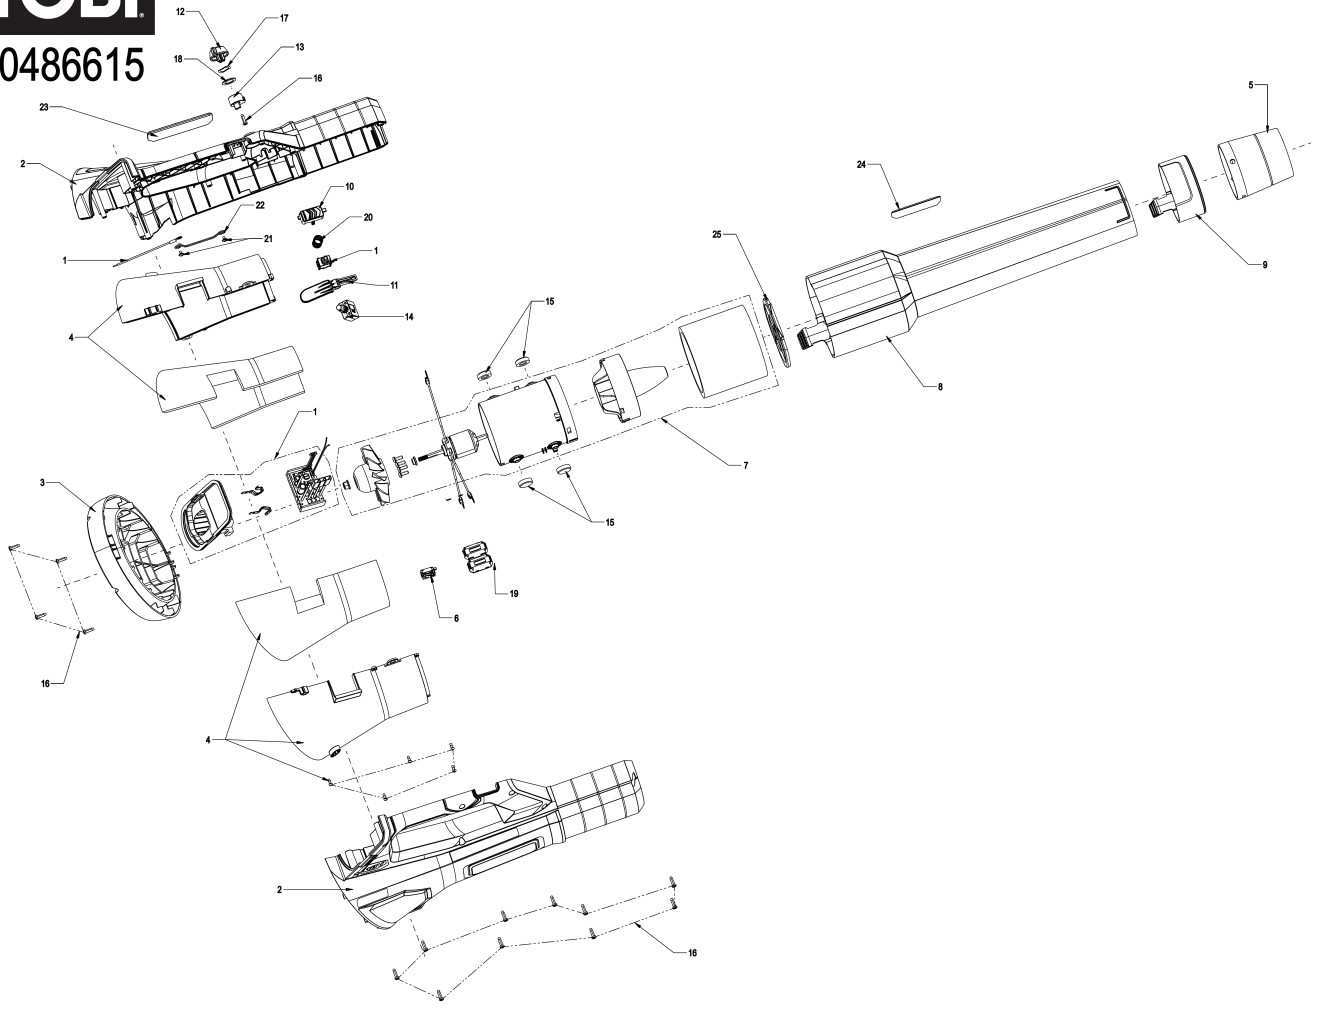

RY18BLXD-0 AKKU-LAUBBLAESER XXX

5133005948 - RY18BLXD-0 - 4000486615

RYOBI

4000486615

Position	Quantity	Description	Part number	EAN
1001 1	1	ELEKTRONIK	5131047537	4058546501730
1002 2	1	GEHAEUSE	5131047538	4058546501747
1003 3	1	DECKEL	5131047539	4058546501754
1004 4	1	FUEHRUNGSROHR	5131047540	4058546501761
1005 5	1	ALLZWECKDUESE	5131047541	4058546501778
1006 6	1	FERRITKERN	5131044437	4058546398569
1007 7	1	DC-MOTOR	5131047542	4058546501785
1008 8	1	ROHR	5131047543	4058546501792
1009 9	1	DUESE	5131047544	4058546501808
1010 10	1	DRUECKER	5131046004	4058546456368
1011 11	1	DRUECKER	5131046022	4058546456542
1012 12	1	DREHKNOPF	5131046005	4058546456375
1013 13	1	DRUECKER	5131046024	4058546456566
1014 14	1	SCHALTER	5131046775	4058546464073
1015 15	4	GUMMIPUFFER	5131043684	4058546350444
1016 16	15	SCHRAUBE	5131035877	4058546152673
1017 17	1	SCHEIBE	5131042928	4058546261429
1018 18	1	SCHEIBE	5131046006	4058546456382
1019 19	1	FEDER	5131044530	
1020 20	1	FEDER	5131046007	4058546456399
1021 21	2	SCHRAUBE	5131047546	4058546501822
1022 22	1	BUEGEL	5131047547	4058546501839
1023 23	1	ETIKETT	5131047548	4058546501846
1024 24	1	ETIKETT	5131047549	4058546501853
1025 25	1	GITTER	5131047550	4058546501860