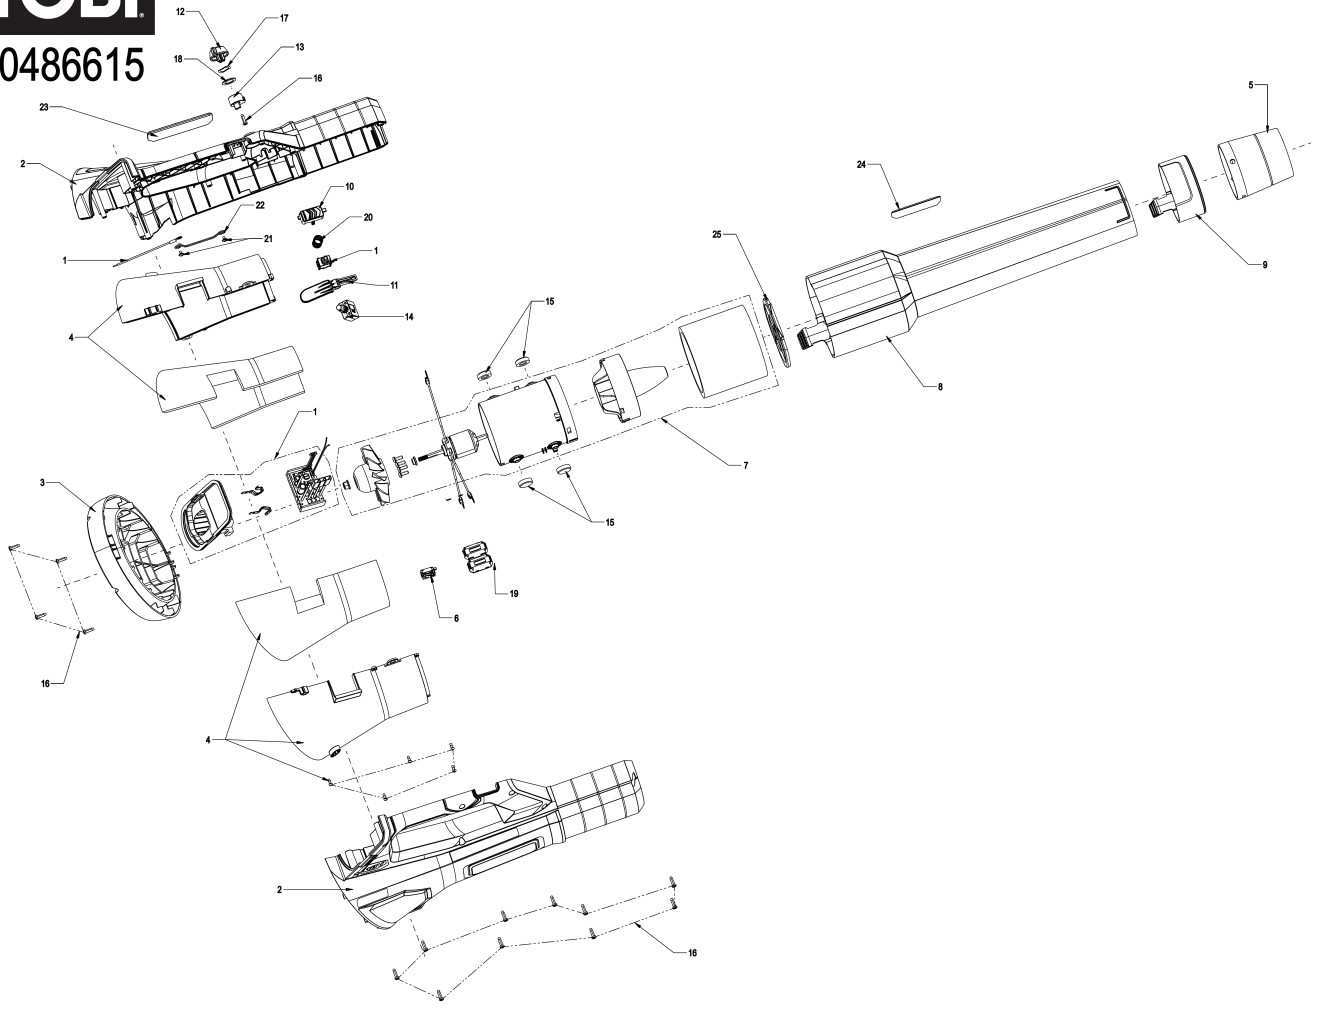

RY18BLXD-150 AKKU-LAUBBLAESER IN2

5133005952 - RY18BLXD-150 - 4000486615

RYOBI

4000486615

Position	Quantity	Description	Part number	EAN
1001 1	1	ELEKTRONIK	5131047537	4058546501730
1002 2	1	GEHAEUSE	5131047538	4058546501747
1003 3	1	DECKEL	5131047539	4058546501754
1004 4	1	FUEHRUNGSROHR	5131047540	4058546501761
1005 5	1	ALLZWECKDUESE	5131047541	4058546501778
1006 6	1	FERRITKERN	5131044437	4058546398569
1007 7	1	DC-MOTOR	5131047542	4058546501785
1008 8	1	ROHR	5131047543	4058546501792
1009 9	1	DUESE	5131047544	4058546501808
1010 10	1	DRUECKER	5131046004	4058546456368
1011 11	1	DRUECKER	5131046022	4058546456542
1012 12	1	DREHKNOPF	5131046005	4058546456375
1013 13	1	DRUECKER	5131046024	4058546456566
1014 14	1	SCHALTER	5131046775	4058546464073
1015 15	4	GUMMIPUFFER	5131043684	4058546350444
1016 16	15	SCHRAUBE	5131035877	4058546152673
1017 17	1	SCHEIBE	5131042928	4058546261429
1018 18	1	SCHEIBE	5131046006	4058546456382
1019 19	1	FEDER	5131044530	
1020 20	1	FEDER	5131046007	4058546456399
1021 21	2	SCHRAUBE	5131047546	4058546501822
1022 22	1	BUEGEL	5131047547	4058546501839
1023 23	1	ETIKETT	5131047548	4058546501846
1024 24	1	ETIKETT	5131047549	4058546501853
1025 25	1	GITTER	5131047550	4058546501860