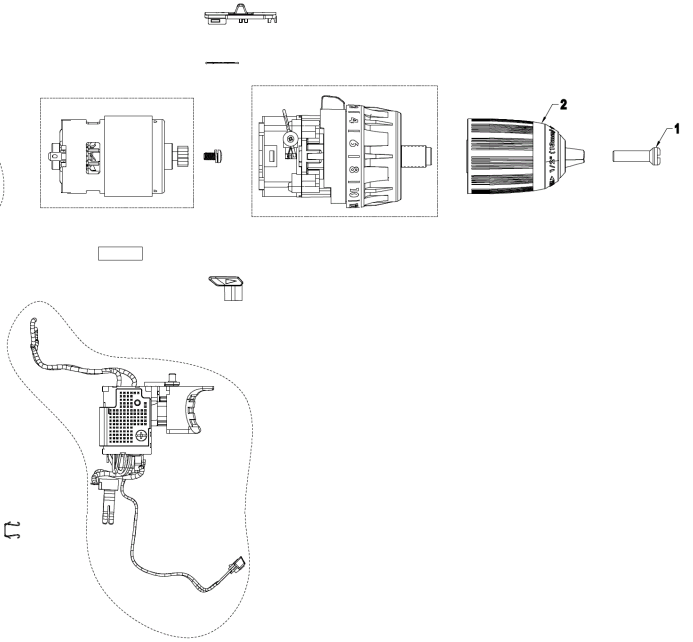

# **R18PD32-1C20G AKKU-SCHLAGBOHRER IN2**

**5133006164 - R18PD32-1C20G - 4000486619**

**RYOBI**

4000486619

<b>Position</b>	<b>Quantity</b>	<b>Description</b>	<b>Part number</b>	<b>EAN</b>
1001 1	1	Schraube	5131001845	4058546083502
1002 2	1	BOHRFUTTER	5131041003	4058546062675