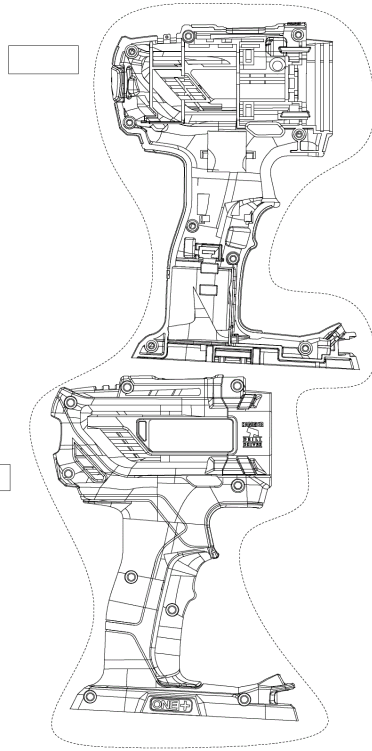

R18PD32-2C20GP AKKU-SCHLAGBOHRER IN2

5133006898 - R18PD32-2C20GP - 4000486619

RYOBI

4000486619

15

Position	Quantity	Description	Part number	EAN
1001 1	1	Schraube	5131001845	4058546083502
1002 2	1	BOHRFUTTER	5131041003	4058546062675