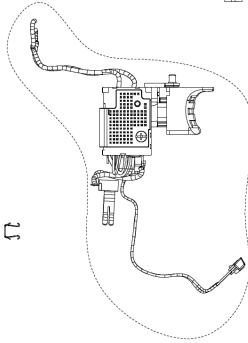

R18PD32-2C20GP AKKU-SCHLAGBOHRER IN2

5133006898 - R18PD32-2C20GP - 4000486619

RYOBI

4000486619

15

Position	Quantity	Description	Part number	EAN
1001 1	1	Schraube	5131001845	4058546083502
1002 2	1	BOHRFUTTER	5131041003	4058546062675