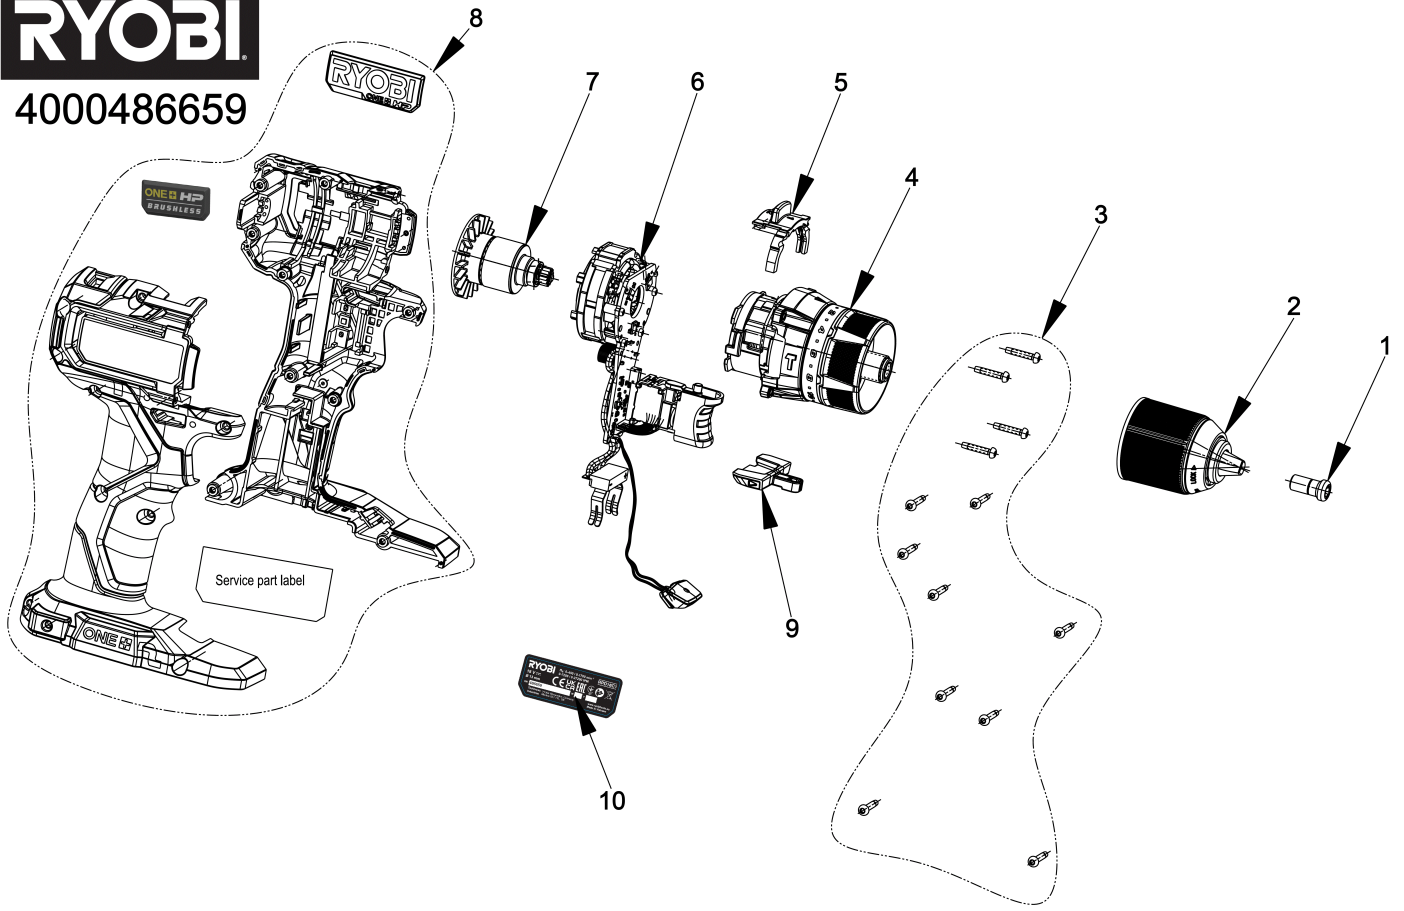

RPD18C1-0 AKKU-SCHLAGBOHRER XXX

5133006522 - RPD18C1-0 - 4000486659

RYOBI

4000486659

| Position | Quantity | Description | Part number | EAN |
|-----------------|-----------------|-------------------------------------|--------------------|---------------|
| 1001 1 | 1 | SCHRAUBE | 5131045028 | 4058546399498 |
| 1002 2 | 1 | BOHRFUTTER | 5131048466 | 4058546545956 |
| 1003 3 | 13 | SCHRAUBE | 5131048467 | 4058546545963 |
| 1004 4 | 1 | GETRIEBE | 5131048472 | 4058546546014 |
| 1005 5 | 1 | KNOPF, KUNSTSTOFF F. AKKU-SCHRAUBER | 5131048469 | 4058546545987 |
| 1006 6 | 1 | PART NOT DETAILED | 1000063920 | |
| 1007 7 | 1 | PART NOT DETAILED | 1000063920 | |
| 1008 8 | 1 | GEHAEUSE | 5131048473 | 4058546546021 |
| 1009 9 | 1 | WECHSELKNOPF | 5131043949 | 4058546378851 |
| 1010 10 | 1 | LEISTUNGSSCHILD | 5131048474 | 4058546546038 |