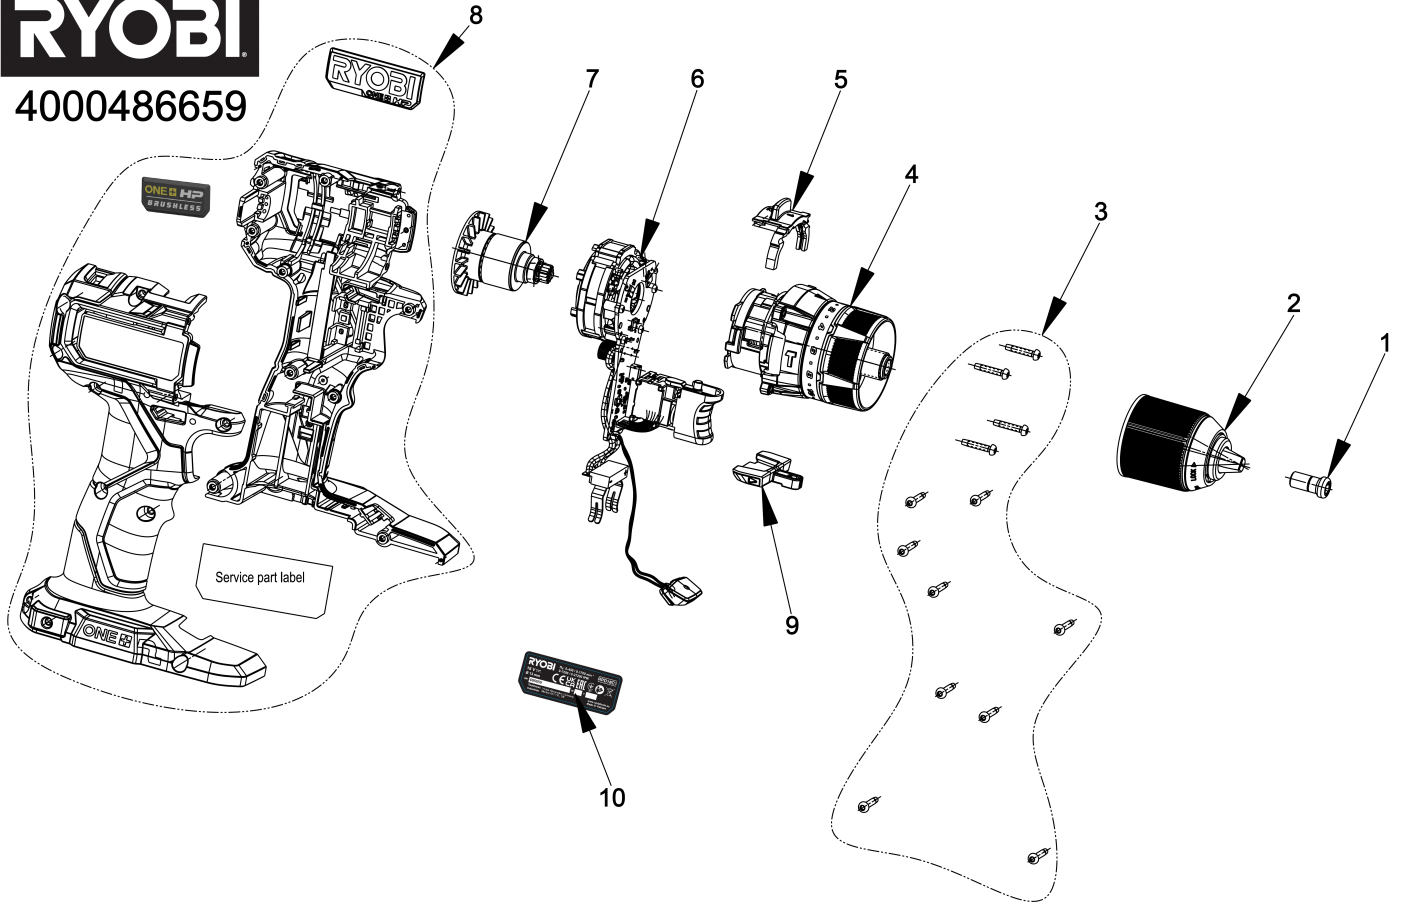

RPD18C1-1C20G AKKU-SCHLAGBOHRER IN2

5133006525 - RPD18C1-1C20G - 4000486659

RYOBI

4000486659

Position	Quantity	Description	Part number	EAN
1001 1	1	SCHRAUBE	5131045028	4058546399498
1002 2	1	BOHRFUTTER	5131048466	4058546545956
1003 3	13	SCHRAUBE	5131048467	4058546545963
1004 4	1	GETRIEBE	5131048472	4058546546014
1005 5	1	KNOPF, KUNSTSTOFF F. AKKU-SCHRAUBER	5131048469	4058546545987
1006 6	1	PART NOT DETAILED	1000063920	
1007 7	1	PART NOT DETAILED	1000063920	
1008 8	1	GEHAEUSE	5131048473	4058546546021
1009 9	1	WECHSELKNOPF	5131043949	4058546378851
1010 10	1	LEISTUNGSSCHILD	5131048474	4058546546038