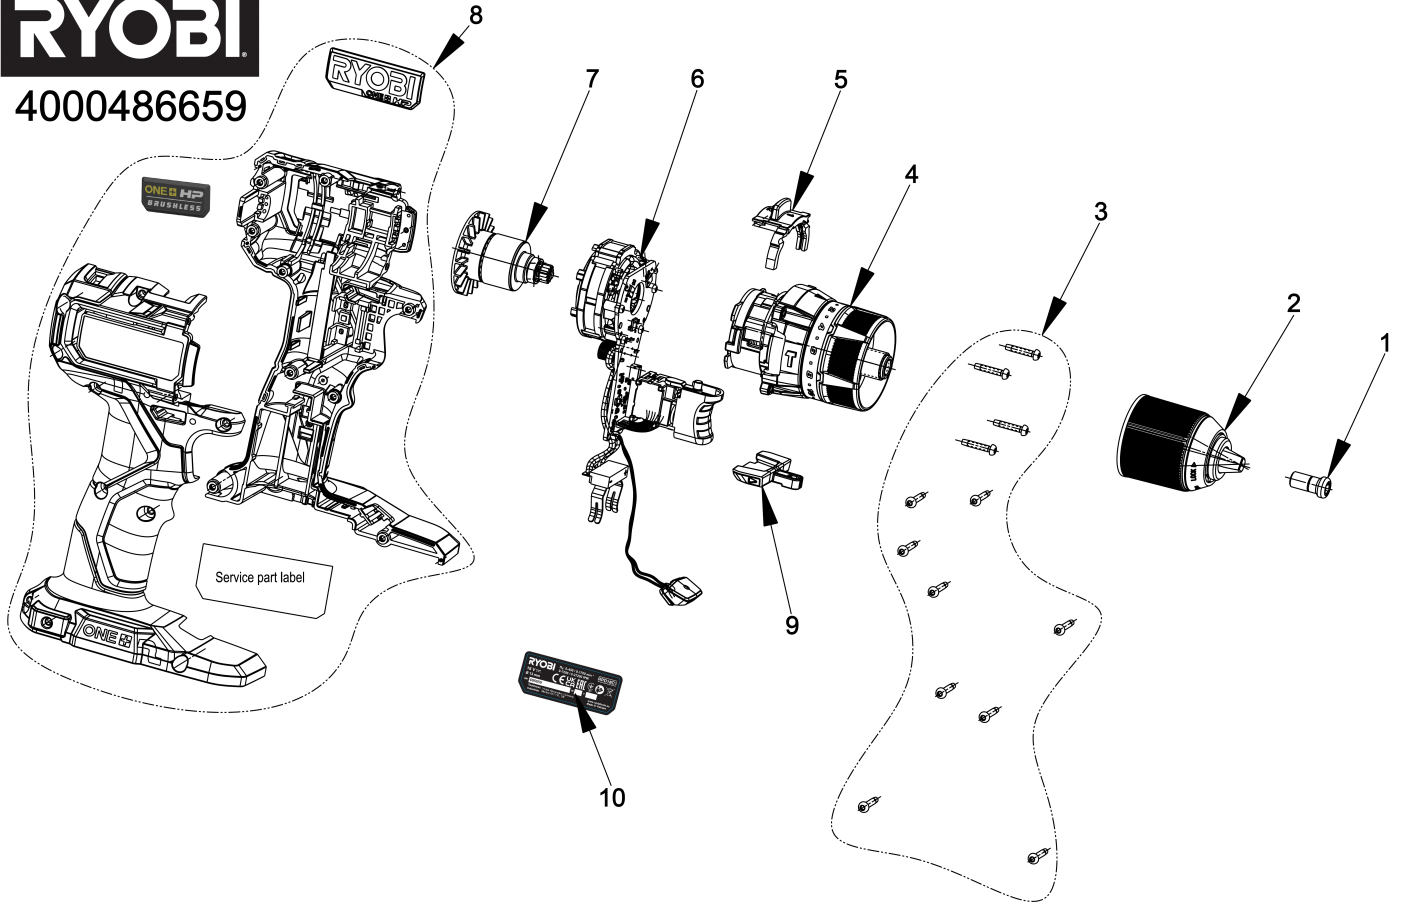

RPD18C1-220S AKKU-SCHLAGBOHRER IN2

5133006523 - RPD18C1-220S - 4000486659

RYOBI

4000486659

Position	Quantity	Description	Part number	EAN
1001 1	1	SCHRAUBE	5131045028	4058546399498
1002 2	1	BOHRFUTTER	5131048466	4058546545956
1003 3	13	SCHRAUBE	5131048467	4058546545963
1004 4	1	GETRIEBE	5131048472	4058546546014
1005 5	1	KNOPF, KUNSTSTOFF F. AKKU-SCHRAUBER	5131048469	4058546545987
1006 6	1	PART NOT DETAILED	1000063920	
1007 7	1	PART NOT DETAILED	1000063920	
1008 8	1	GEHAEUSE	5131048473	4058546546021
1009 9	1	WECHSELKNOPF	5131043949	4058546378851
1010 10	1	LEISTUNGSSCHILD	5131048474	4058546546038