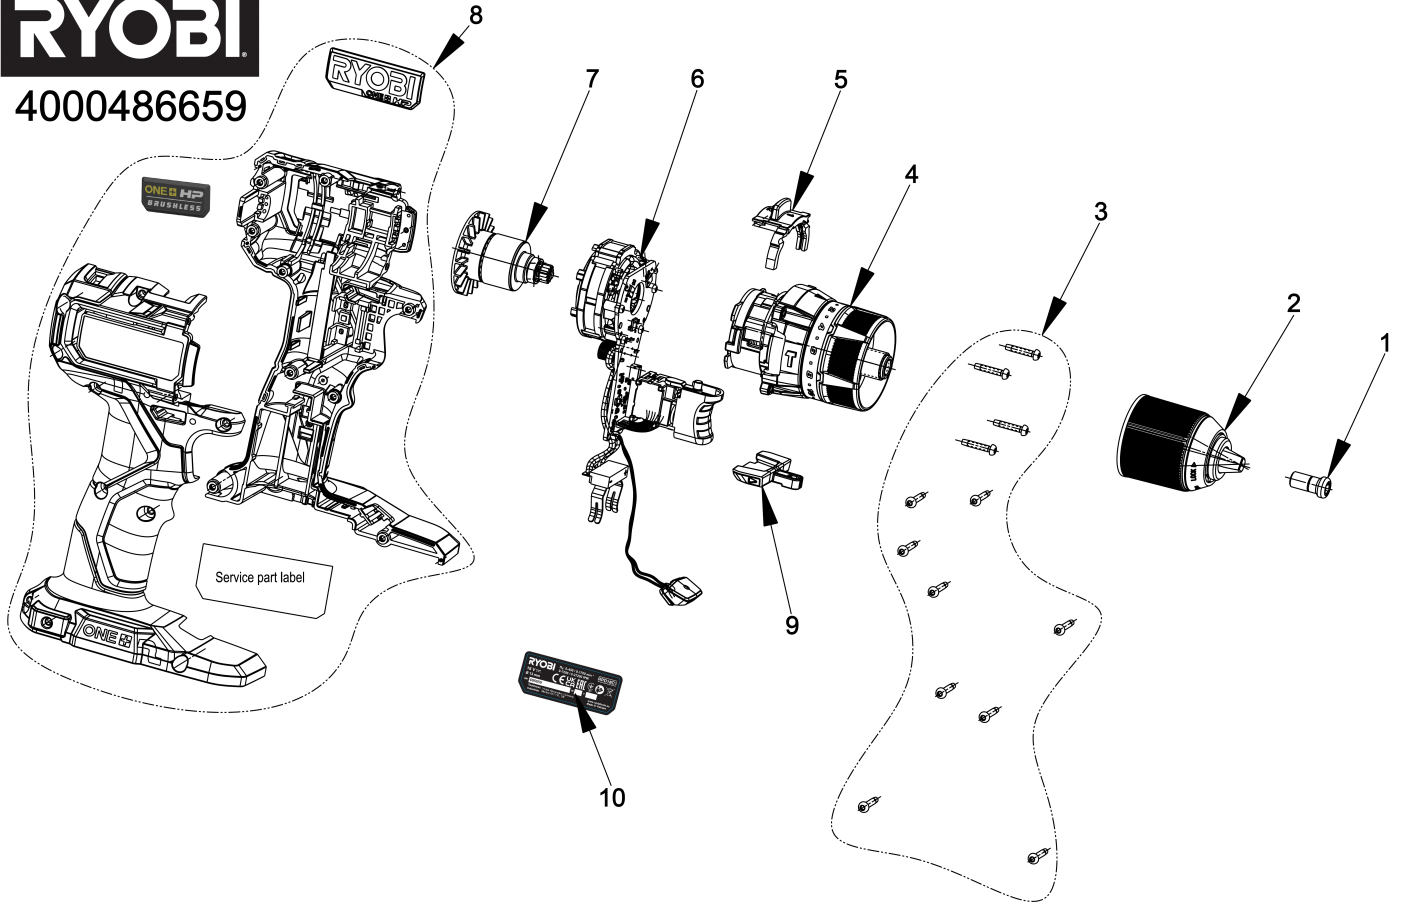

RPD18C1-242S AKKU-SCHLAGBOHRER IN2

5133006524 - RPD18C1-242S - 4000486659

RYOBI

4000486659

Position	Quantity	Description	Part number	EAN
1001 1	1	SCHRAUBE	5131045028	4058546399498
1002 2	1	BOHRFUTTER	5131048466	4058546545956
1003 3	13	SCHRAUBE	5131048467	4058546545963
1004 4	1	GETRIEBE	5131048472	4058546546014
1005 5	1	KNOPF, KUNSTSTOFF F. AKKU-SCHRAUBER	5131048469	4058546545987
1006 6	1	PART NOT DETAILED	1000063920	
1007 7	1	PART NOT DETAILED	1000063920	
1008 8	1	GEHAEUSE	5131048473	4058546546021
1009 9	1	WECHSELKNOPF	5131043949	4058546378851
1010 10	1	LEISTUNGSSCHILD	5131048474	4058546546038