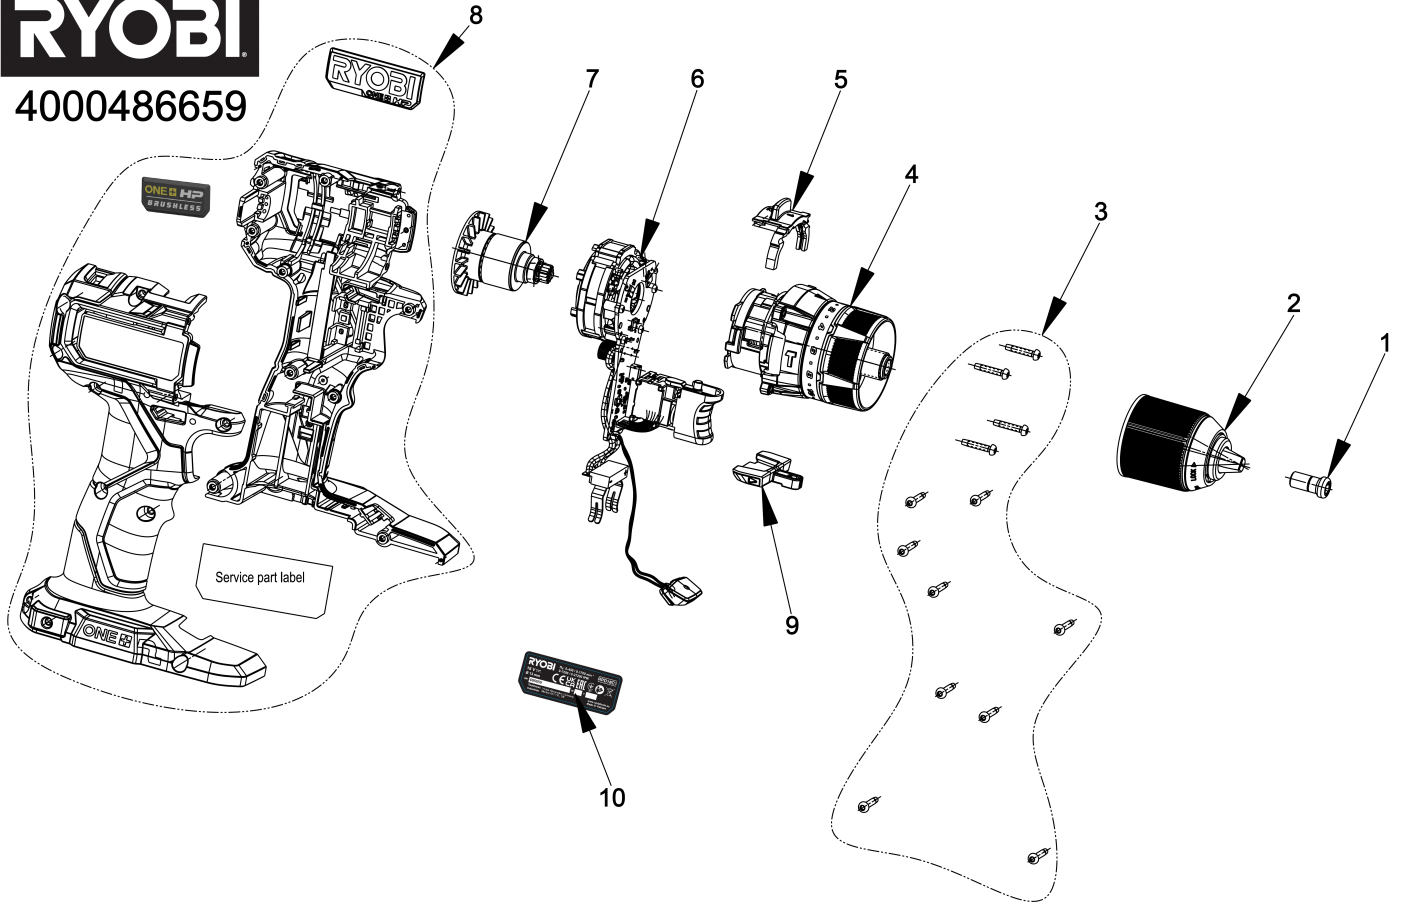

RPD18C1-2C52S AKKU-SCHLAGBOHRER IN2

5133006968 - RPD18C1-2C52S - 4000486659

RYOBI

4000486659

Position	Quantity	Description	Part number	EAN
1001 1	1	SCHRAUBE	5131045028	4058546399498
1002 2	1	BOHRFUTTER	5131048466	4058546545956
1003 3	13	SCHRAUBE	5131048467	4058546545963
1004 4	1	GETRIEBE	5131048472	4058546546014
1005 5	1	KNOPF, KUNSTSTOFF F. AKKU-SCHRAUBER	5131048469	4058546545987
1006 6	1	PART NOT DETAILED	1000063920	
1007 7	1	PART NOT DETAILED	1000063920	
1008 8	1	GEHAEUSE	5131048473	4058546546021
1009 9	1	WECHSELKNOPF	5131043949	4058546378851
1010 10	1	LEISTUNGSSCHILD	5131048474	4058546546038