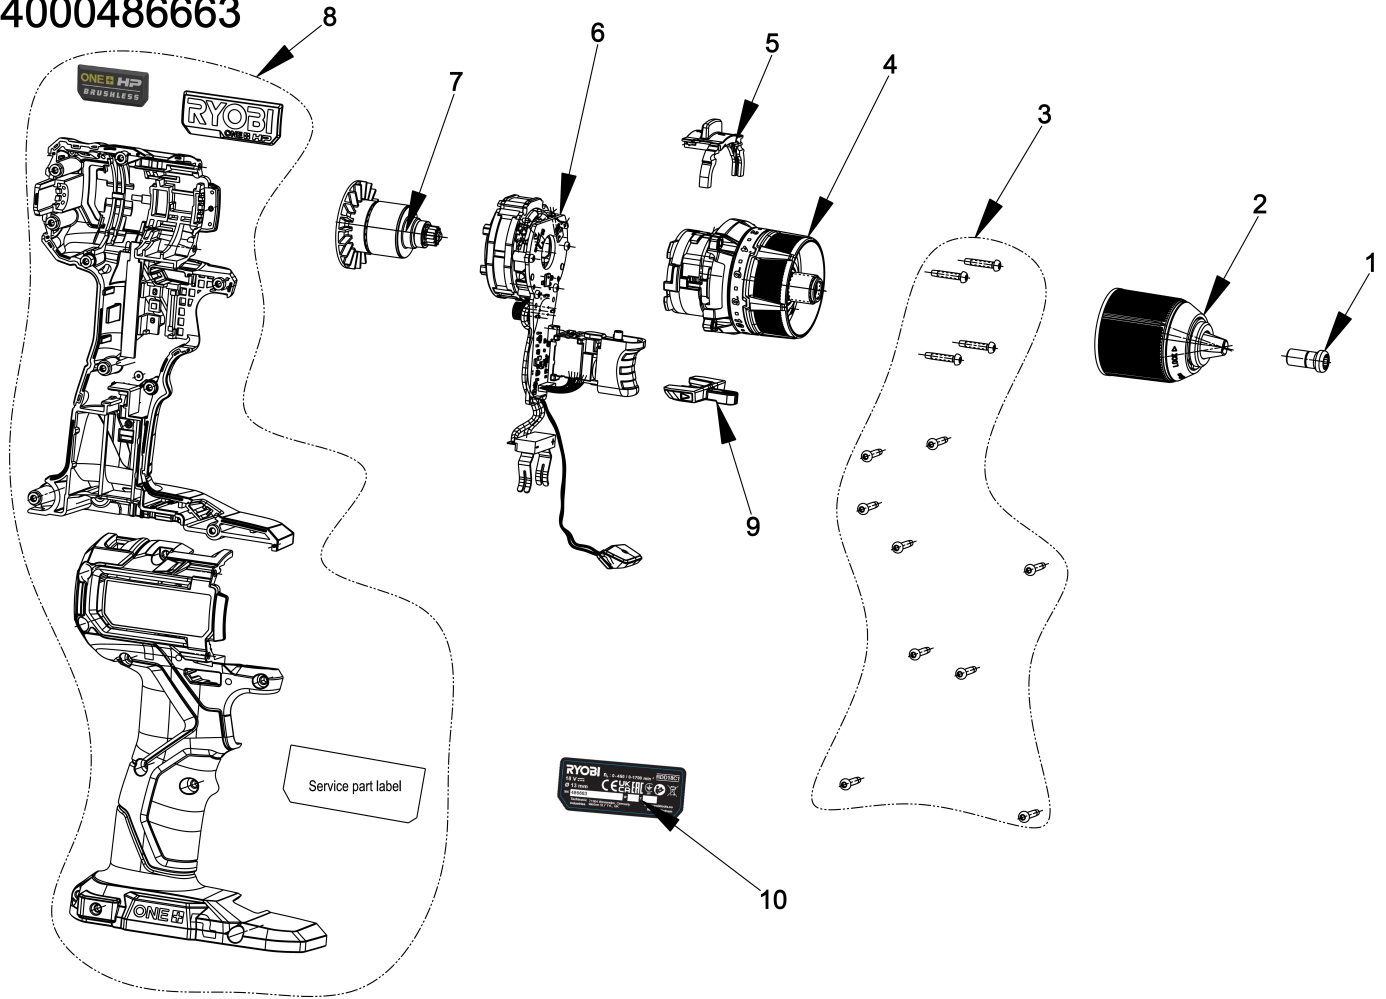

RDD18C1-0 AKKU-SCHRAUBER XXX

5133006518 - RDD18C1-0 - 4000486663

RYOBI

4000486663

| Position | Quantity | Description | Part number | EAN |
|-----------------|-----------------|-------------------------------------|--------------------|---------------|
| 1001 1 | 1 | SCHRAUBE | 5131045028 | 4058546399498 |
| 1002 2 | 1 | BOHRFUTTER | 5131048466 | 4058546545956 |
| 1003 3 | 13 | SCHRAUBE | 5131048467 | 4058546545963 |
| 1004 4 | 1 | GETRIEBE | 5131048468 | 4058546545970 |
| 1005 5 | 1 | KNOPF, KUNSTSTOFF F. AKKU-SCHRAUBER | 5131048469 | 4058546545987 |
| 1008 6 | 1 | GEHAEUSE | 5131048470 | 4058546545994 |
| 1009 7 | 1 | WECHSELKNOPF | 5131043949 | 4058546378851 |
| 1010 8 | 1 | LEISTUNGSSCHILD | 5131048471 | 4058546546007 |