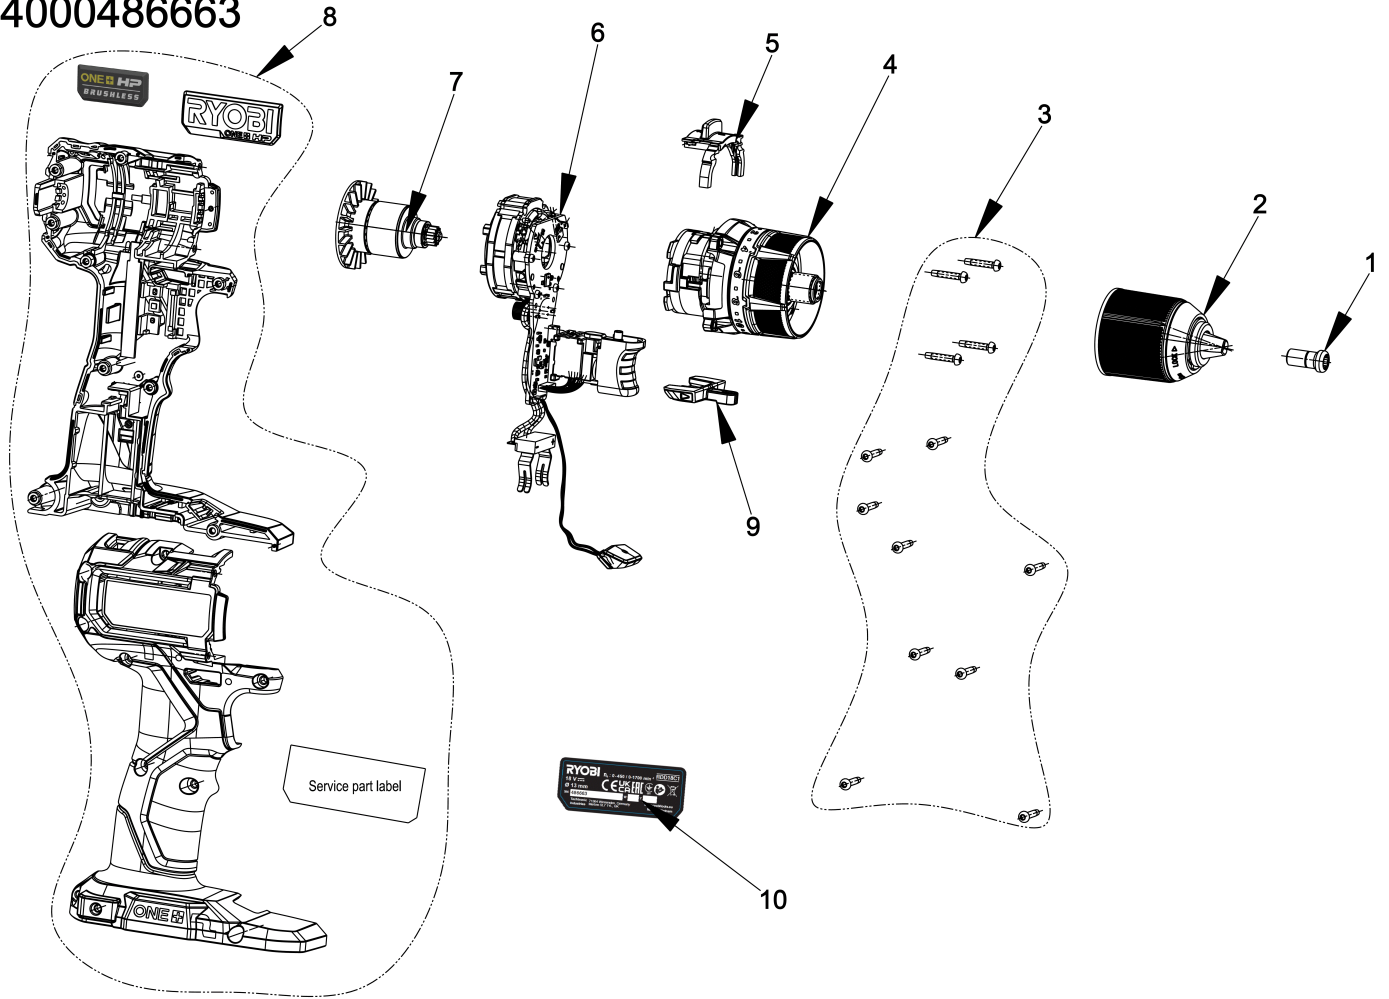

RDD18C1-1C20SJ AKKU-SCHRAUBER IN2

5133006521 - RDD18C1-1C20SJ - 4000486663

RYOBI

4000486663

Position	Quantity	Description	Part number	EAN
1001 1	1	SCHRAUBE	5131045028	4058546399498
1002 2	1	BOHRFUTTER	5131048466	4058546545956
1003 3	13	SCHRAUBE	5131048467	4058546545963
1004 4	1	GETRIEBE	5131048468	4058546545970
1005 5	1	KNOPF, KUNSTSTOFF F. AKKU-SCHRAUBER	5131048469	4058546545987
1008 6	1	GEHAEUSE	5131048470	4058546545994
1009 7	1	WECHSELKNOPF	5131043949	4058546378851
1010 8	1	LEISTUNGSSCHILD	5131048471	4058546546007