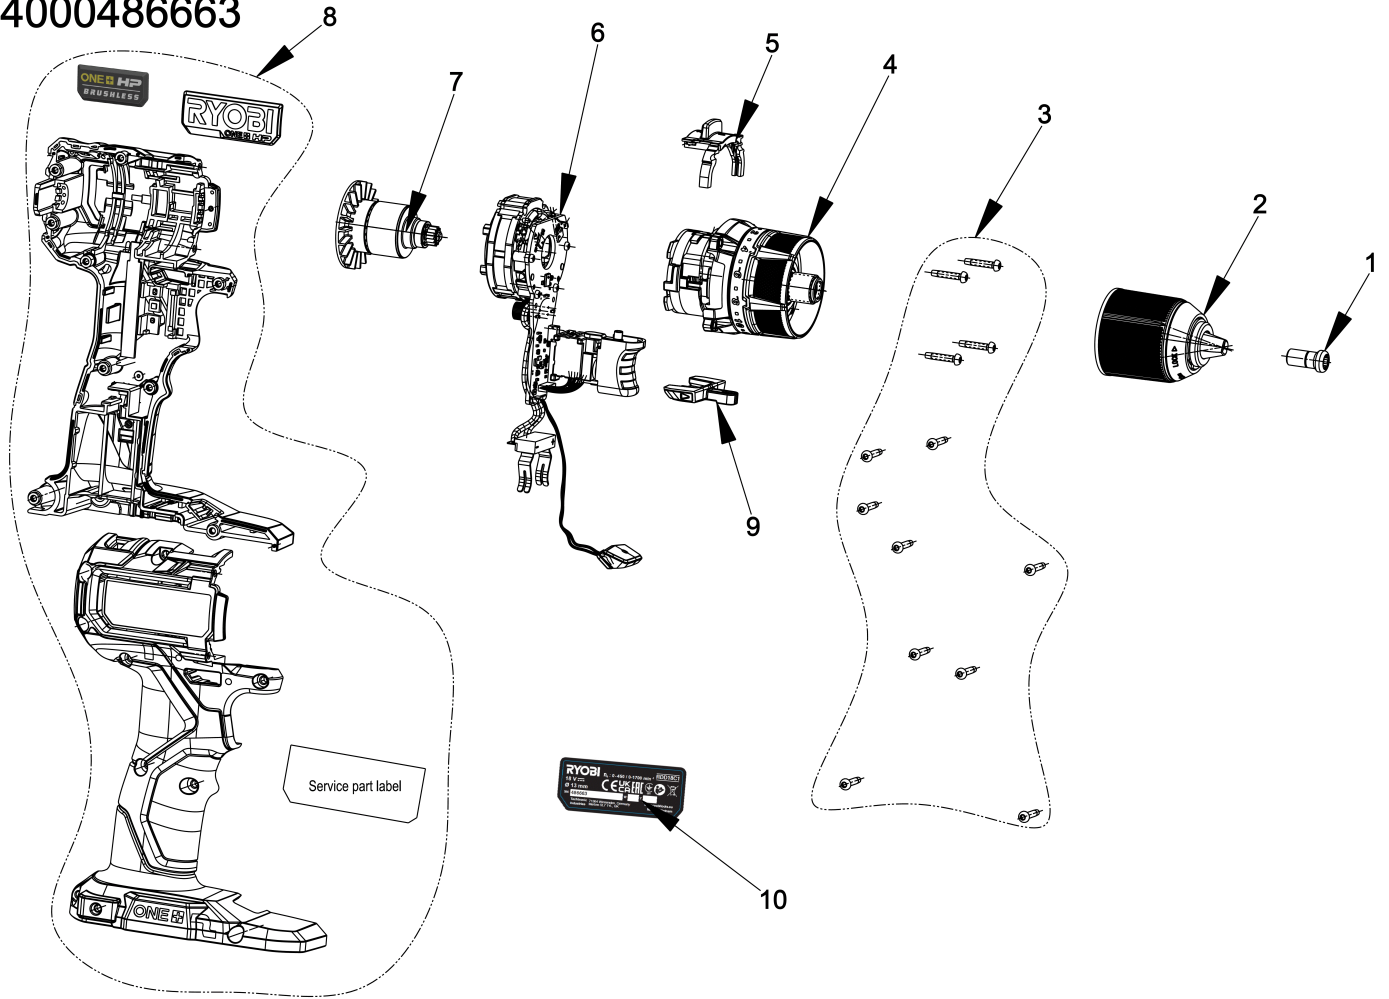

RDD18C1-220S AKKU-SCHRAUBER IN2

5133006519 - RDD18C1-220S - 4000486663

RYOBI

4000486663

Position	Quantity	Description	Part number	EAN
1001 1	1	SCHRAUBE	5131045028	4058546399498
1002 2	1	BOHRFUTTER	5131048466	4058546545956
1003 3	13	SCHRAUBE	5131048467	4058546545963
1004 4	1	GETRIEBE	5131048468	4058546545970
1005 5	1	KNOPF, KUNSTSTOFF F. AKKU-SCHRAUBER	5131048469	4058546545987
1008 6	1	GEHAEUSE	5131048470	4058546545994
1009 7	1	WECHSELKNOPF	5131043949	4058546378851
1010 8	1	LEISTUNGSSCHILD	5131048471	4058546546007