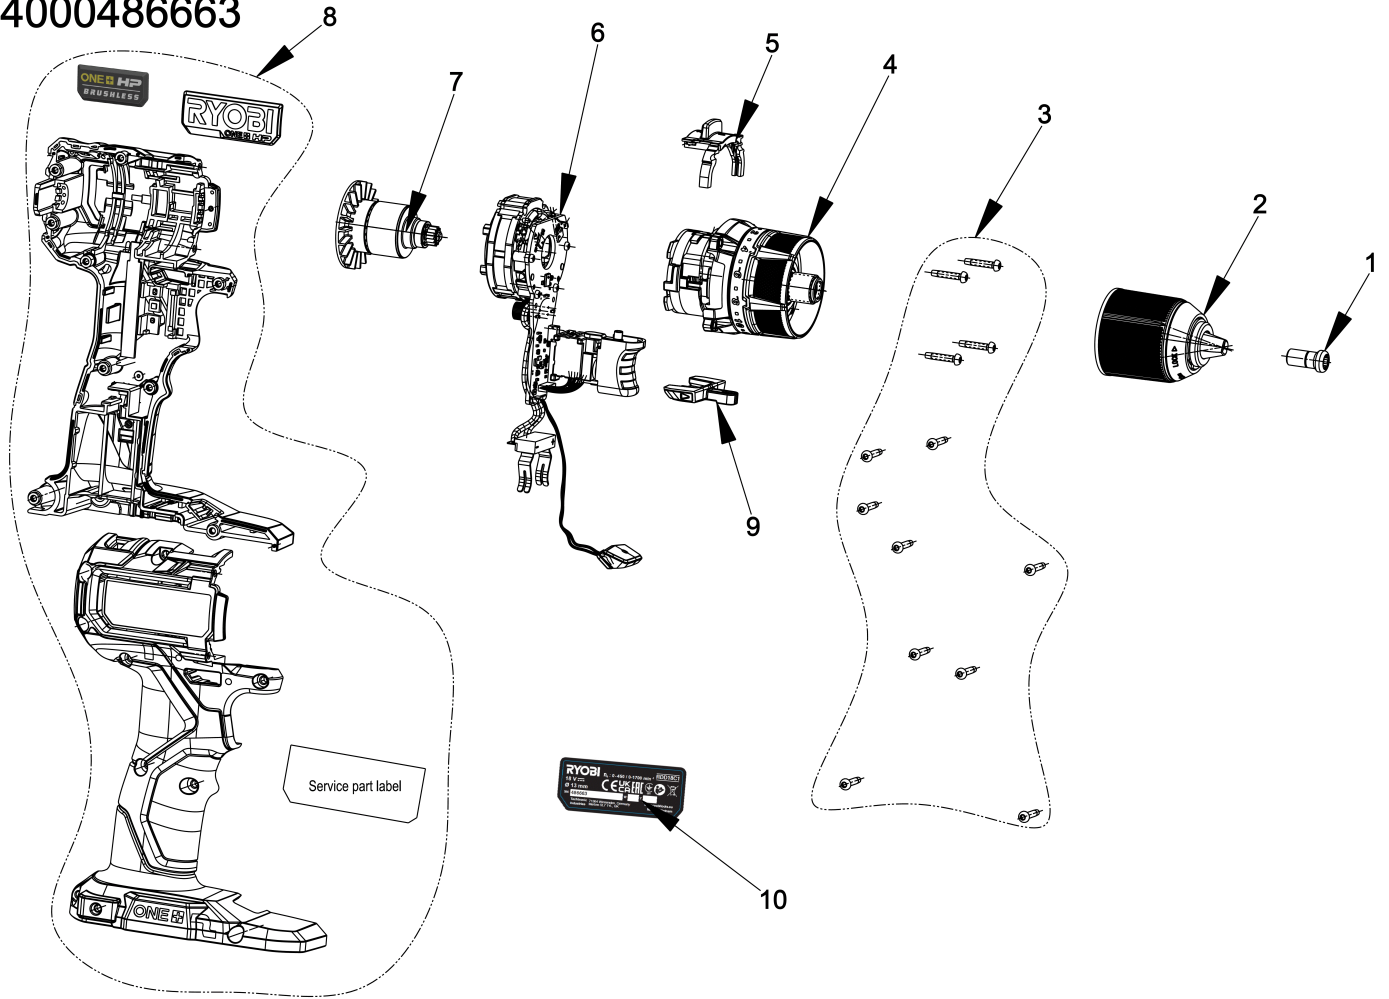

RDD18C1-2C40S AKKU-SCHRAUBER IN2

5133006520 - RDD18C1-2C40S - 4000486663

RYOBI

4000486663

Position	Quantity	Description	Part number	EAN
1001 1	1	SCHRAUBE	5131045028	4058546399498
1002 2	1	BOHRFUTTER	5131048466	4058546545956
1003 3	13	SCHRAUBE	5131048467	4058546545963
1004 4	1	GETRIEBE	5131048468	4058546545970
1005 5	1	KNOPF, KUNSTSTOFF F. AKKU-SCHRAUBER	5131048469	4058546545987
1008 6	1	GEHAEUSE	5131048470	4058546545994
1009 7	1	WECHSELKNOPF	5131043949	4058546378851
1010 8	1	LEISTUNGSSCHILD	5131048471	4058546546007