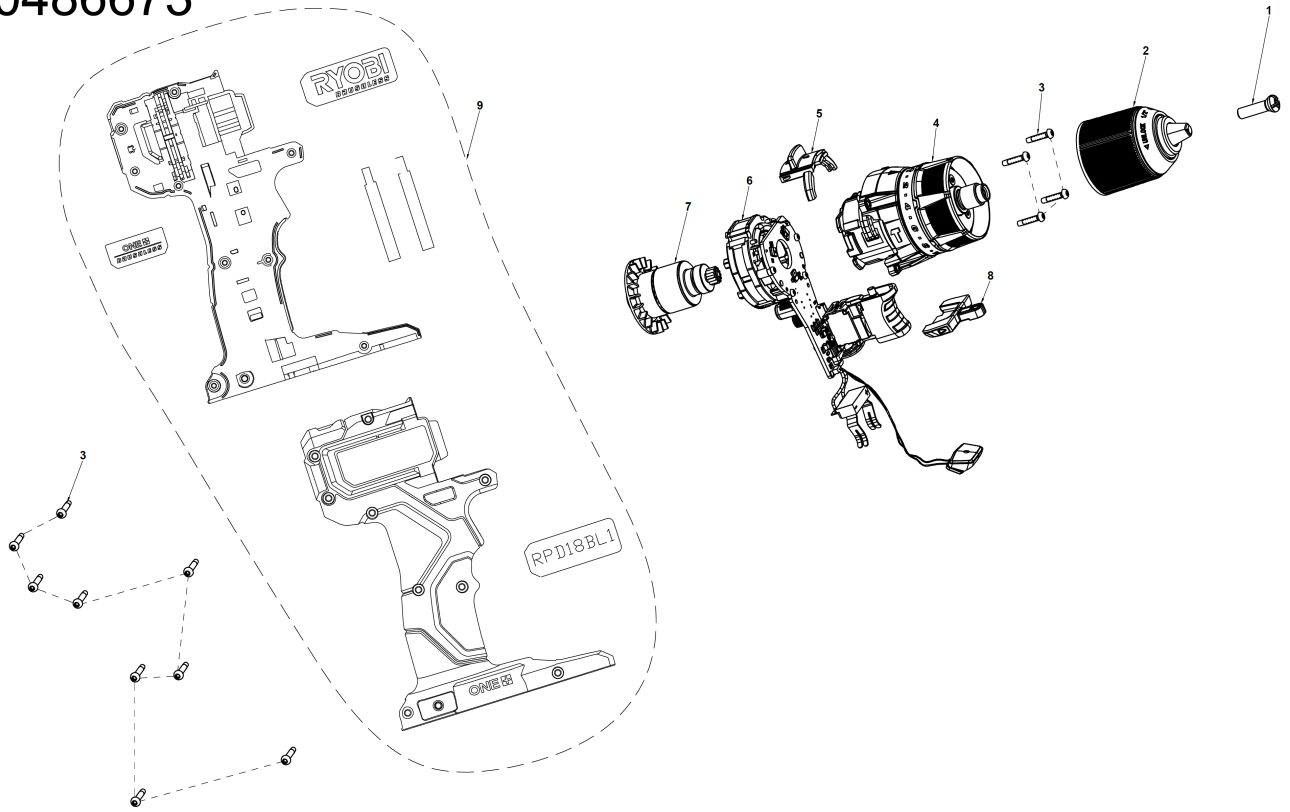

RPD18BL1-0 AKKU-SCHLAGBOHRER XXX

5133006237 - RPD18BL1-0 - 4000486673

RYOBI

4000486673

Position	Quantity	Description	Part number	EAN
1001 1	1	SCHRAUBE	Item discontinued(5131033455)	
1002 2	1	BOHRFUTTER	5131043723	4058546350833
1003 3	13	SCHRAUBE	5131043412	4058546266264
1004 4	1	GETRIEBE	5131043946	4058546378820
1005 5	1	WECHSELKNOPF	5131043947	4058546378837
1006 6	1	ELEKTRONIK	5131043725	4058546350857
1007 7	1	ROTOR	5131043726	4058546350864
1008 8	1	WECHSELKNOPF	5131043949	4058546378851
1009 9	1	GEHAEUSE	5131047607	4058546502430