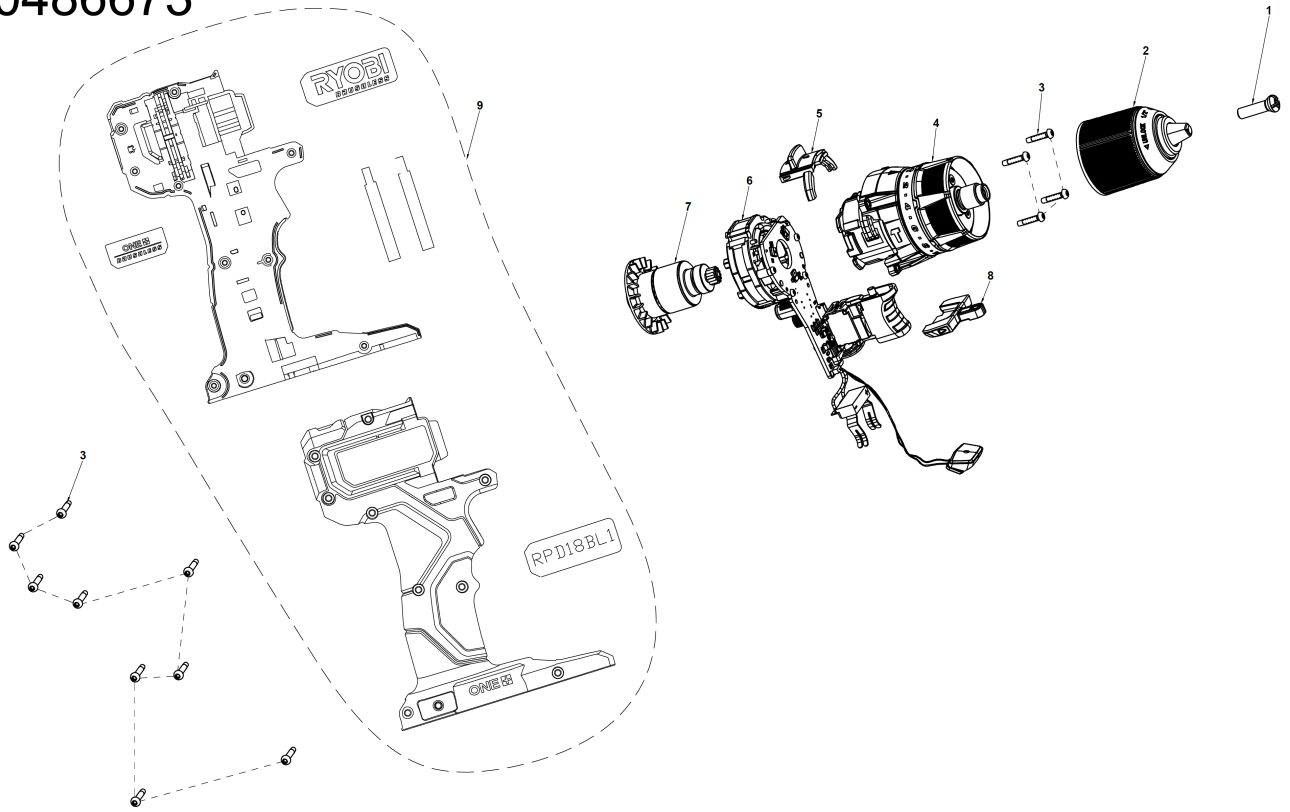

# RPD18BL1-2C20S AKKU-SCHLAGBOHRER XXX

5133006139 - RPD18BL1-2C20S - 4000486673

# RYOBI

4000486673

Position	Quantity	Description	Part number	EAN
1001 1	1	SCHRAUBE	Item discontinued(5131033455)	
1002 2	1	BOHRFUTTER	5131043723	4058546350833
1003 3	13	SCHRAUBE	5131043412	4058546266264
1004 4	1	GETRIEBE	5131043946	4058546378820
1005 5	1	WECHSELKNOPF	5131043947	4058546378837
1006 6	1	ELEKTRONIK	5131043725	4058546350857
1007 7	1	ROTOR	5131043726	4058546350864
1008 8	1	WECHSELKNOPF	5131043949	4058546378851
1009 9	1	GEHAEUSE	5131047607	4058546502430