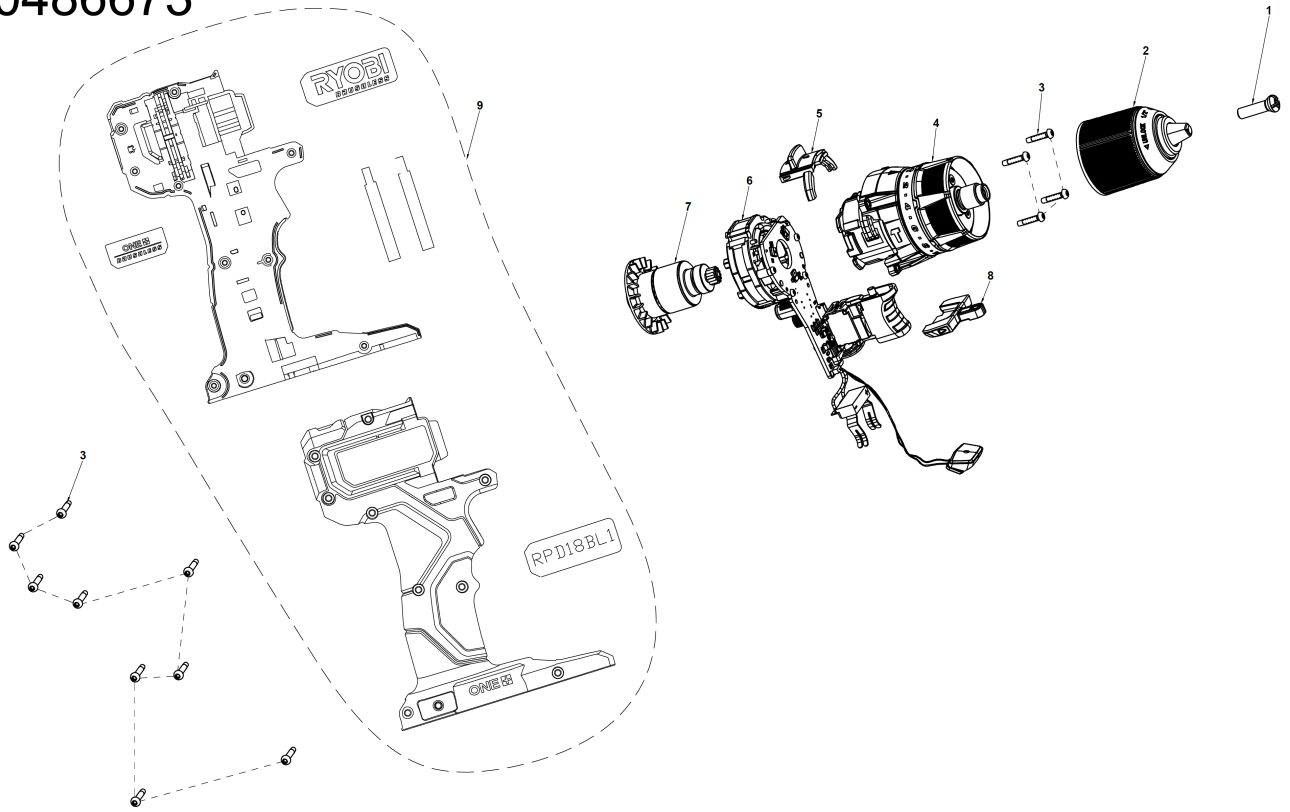

# RPD18BL1-2C42S AKKU-SCHLAGBOHRER XXX

5133006138 - RPD18BL1-2C42S - 4000486673

# RYOBI

4000486673

Position	Quantity	Description	Part number	EAN
1001 1	1	SCHRAUBE	Item discontinued(5131033455)	
1002 2	1	BOHRFUTTER	5131043723	4058546350833
1003 3	13	SCHRAUBE	5131043412	4058546266264
1004 4	1	GETRIEBE	5131043946	4058546378820
1005 5	1	WECHSELKNOPF	5131043947	4058546378837
1006 6	1	ELEKTRONIK	5131043725	4058546350857
1007 7	1	ROTOR	5131043726	4058546350864
1008 8	1	WECHSELKNOPF	5131043949	4058546378851
1009 9	1	GEHAEUSE	5131047607	4058546502430