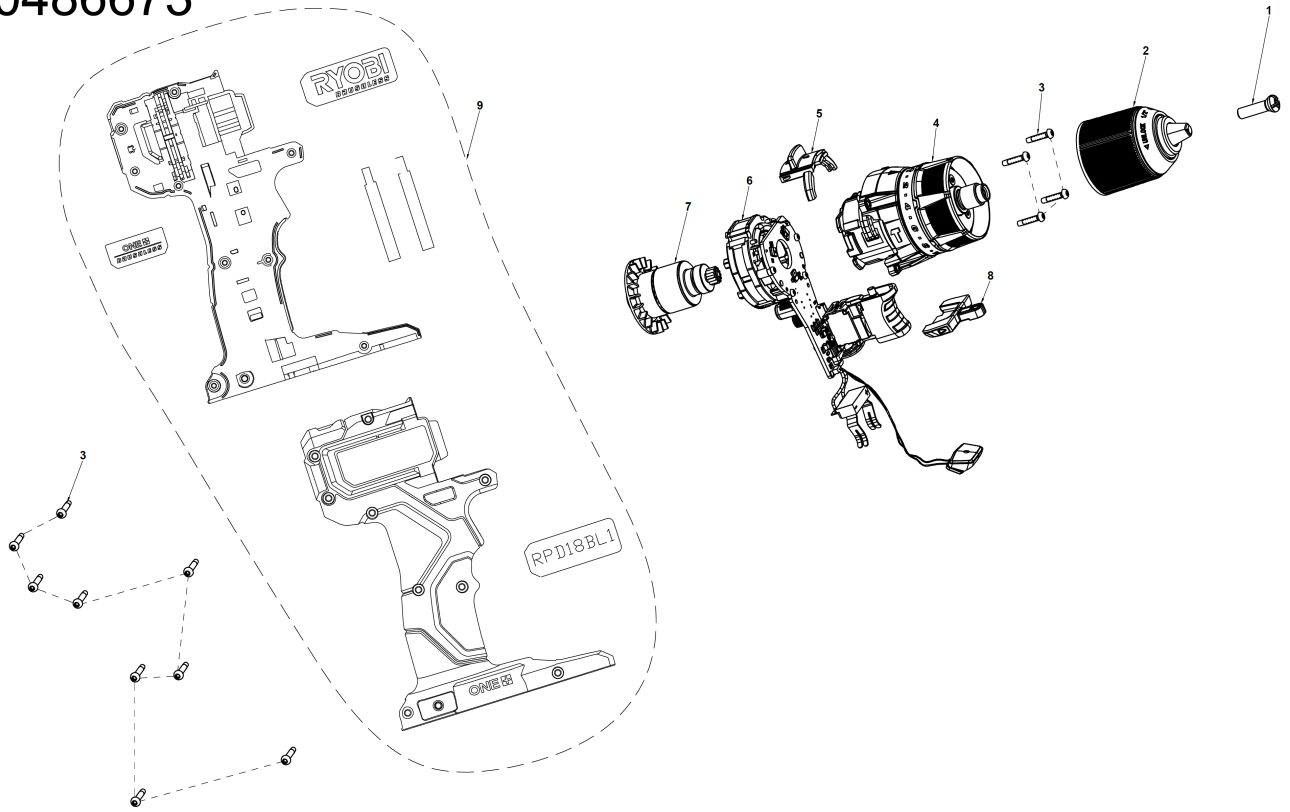

RPD18BL1-2C42TA59 AKKU- SCHLAGBOHRER IN2

5133006536 - RPD18BL1-2C42TA59 - 4000486673

RYOBI

4000486673

Position	Quantity	Description	Part number	EAN
1001 1	1	SCHRAUBE	Item discontinued(5131033455)	
1002 2	1	BOHRFUTTER	5131043723	4058546350833
1003 3	13	SCHRAUBE	5131043412	4058546266264
1004 4	1	GETRIEBE	5131043946	4058546378820
1005 5	1	WECHSELKNOPF	5131043947	4058546378837
1006 6	1	ELEKTRONIK	5131043725	4058546350857
1007 7	1	ROTOR	5131043726	4058546350864
1008 8	1	WECHSELKNOPF	5131043949	4058546378851
1009 9	1	GEHAEUSE	5131047607	4058546502430