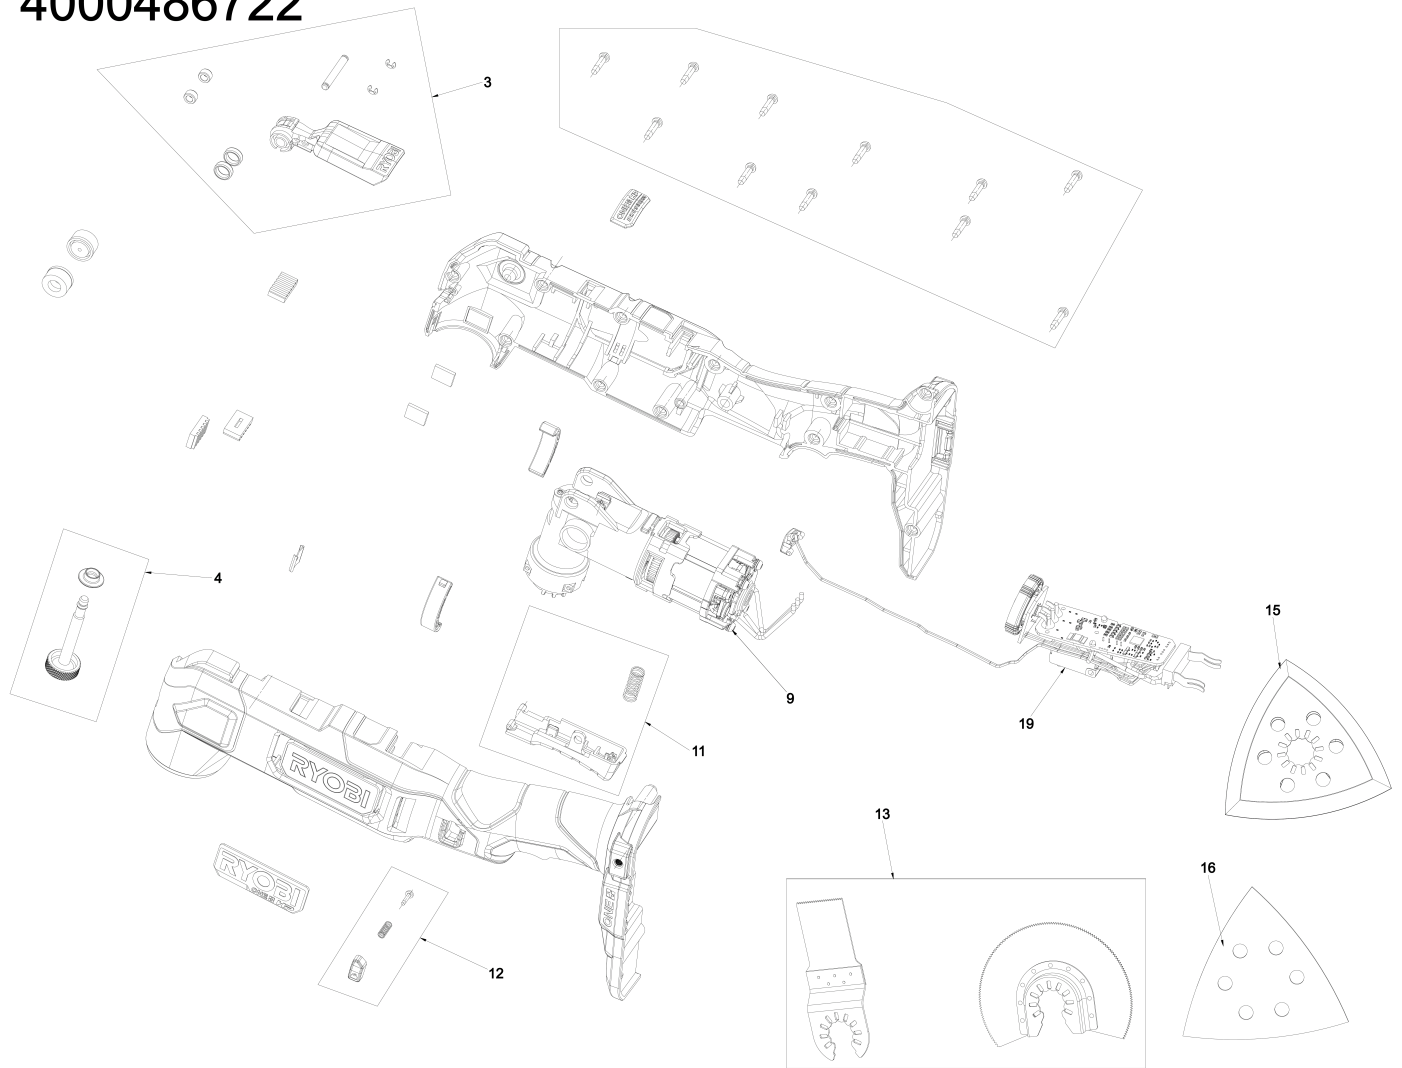

# RMT18X-0 AKKU- MULTIFUNKTIONSWERKZEUG XXX

5133006185 - RMT18X-0 - 4000486722

# RYOBI

4000486722

Position	Quantity	Description	Part number	EAN
1003 1	1	BEFESTIGUNGSET	5131047891	4058546505271
1004 2	1	KLEMME	5131047892	4058546505288
1009 3	1	DC-MOTOR	5131050337	4058546673154
1011 4	1	DRUECKER	5131047893	4058546505295
1012 5	1	DRUECKER	5131047894	4058546505301
1013 6	1	RAK02MT Multitool-Zubehoerset (2tlg.)	5132002595	4892210120816
1015 7	1	SCHLEIFKISSEN	5131047895	4058546505318
1019 8	1	ELEKTRONIK	5131050338	4058546673161
1016 9	1	RAK10MT Multi-Tool-Zubehoer (10tlg.)	5132002600	4892210120823