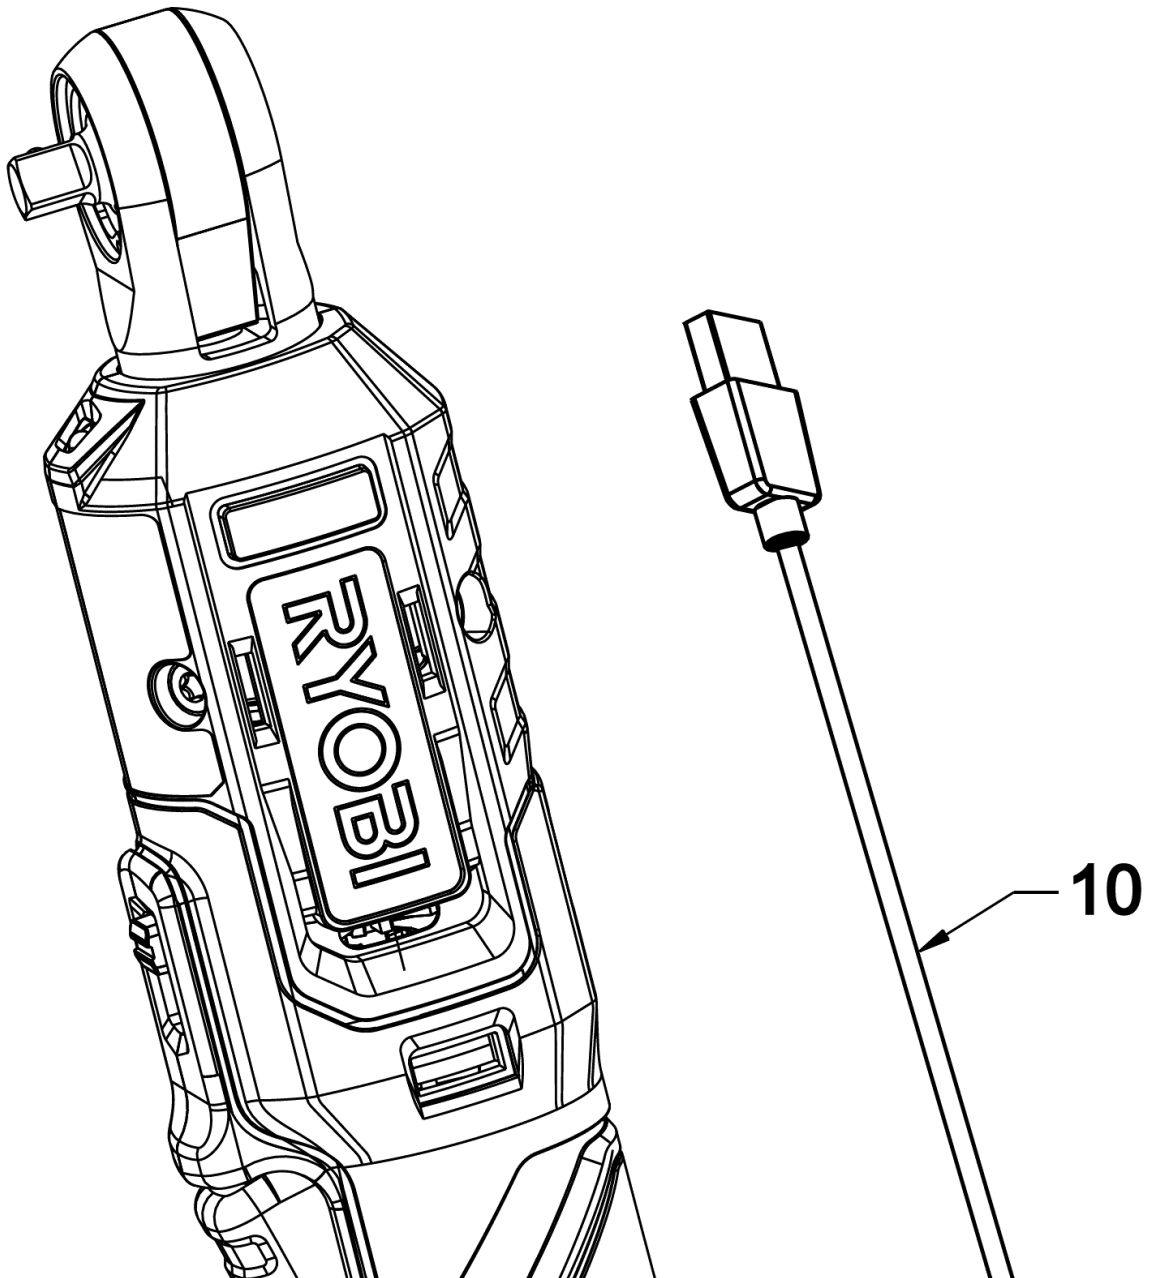

# RR14W4-120G AKKU- RATSCHENSCHRAUBER XXX

5133006255 - RR14W4-120G - 4000486744

## 4000486744

Position	Quantity	Description	Part number	EAN
1001 1	1	DECKEL	5131047617	4058546502539
1010 2	1	USB KABEL	5131047409	4058546500467