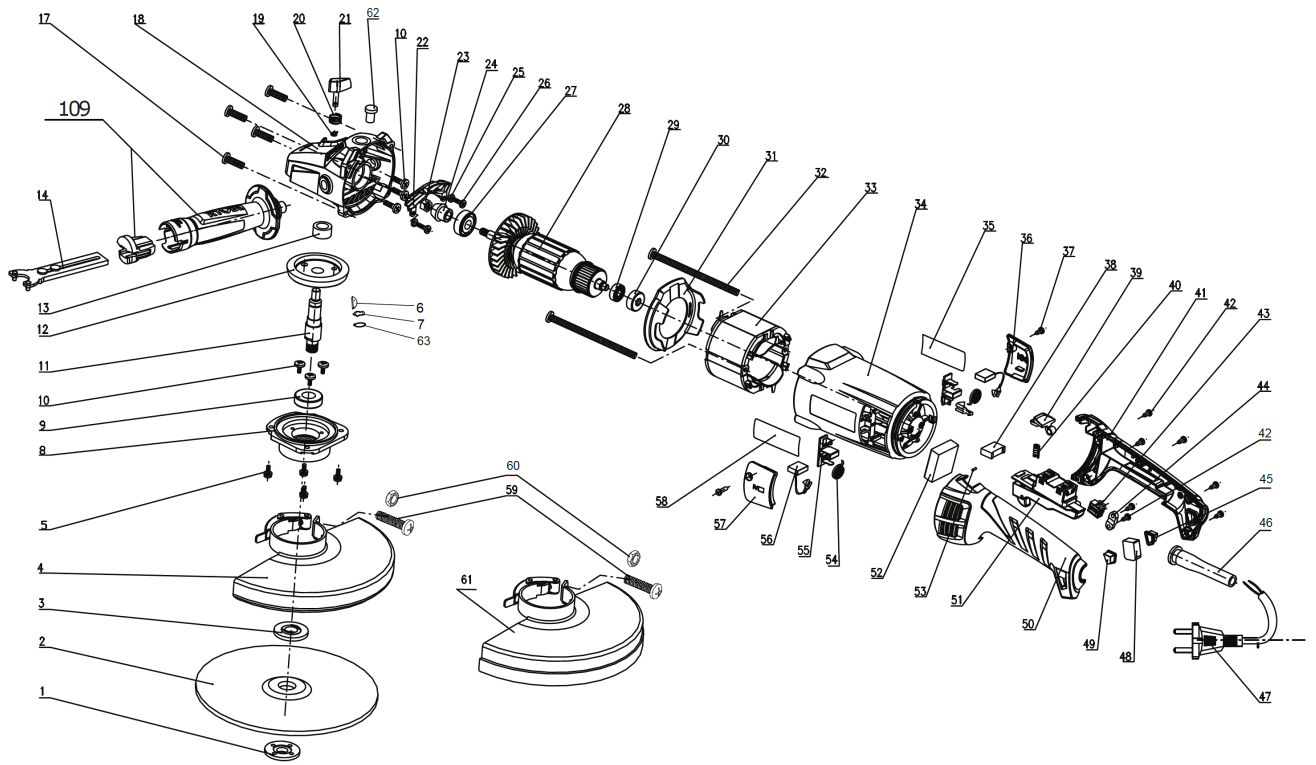

RYOBI

4000486772

4000486773

Position	Quantity	Description	Part number	EAN
0001 1	1	SPANNFLANSCH	5131033195	4002395158256
0003 2	1	AUFNAHMESCHEIBE	Item discontinued(5131033196)	
0004 3	1	SCHUTZ	Item discontinued(5131033197)	
0006 4	1	Passfeder fuer Winkelschleifer	5131033198	4002395158287
0007 5	1	SCHEIBE	5131033199	4002395158294
0008 6	1	GETRIEBEDECKEL	5131033200	4002395158904
0009 7	1	RILLENKUGELLAGER	5131033201	4002395158911
0010 8	6	SCHRAUBE	Item discontinued(5131033202)	
0011 9	1	GETRIEBEWELLE	Item discontinued(5131033203)	
0012 10	1	RITZEL	5131033204	4002395158942
0013 11	1	Nadellager	5131033205	4002395158959
0014 12	1	SCHLUESSEL	5131033206	4002395158966
0017 13	4	SCHRAUBE	5131033207	4002395158973
0018 14	1	GETRIEBEGEHAEUSE	5131033208	4002395158980
0019 15	1	RING	5131033209	4002395158997
0020 16	1	FEDER	5131033210	4002395159604
0021 17	1	KNOPF	5131033211	4002395159611
0022 18	1	LUFTFUeHRUNGSRING	5131033212	4002395159628
0023 19	1	MUTTER	5131033213	4002395159635
0024 20	1	RITZEL	5131033214	4002395159642
0025 21	2	SCHRAUBE	5131033215	4002395159659
0027 22	1	KUGELLAGER	5131033216	4002395159666
0028 23	1	ROTOR	5131033217	4002395159673
0029 24	1	KUGELLAGER	5131033218	4002395159680
0030 25	1	LAGERBUECHSE	5131033219	4002395159697
0031 26	1	VENTILATORGEHAEUSE	Item discontinued(5131033220)	
0032 27	2	SCHRAUBE	Item discontinued(5131033221)	
0033 28	1	STATOR	Item discontinued(5131033222)	
0034 29	1	MOTORGEHAEUSE	5131033223	4002395160334
0035 30	1	LEISTUNGSSCHILD	5131049004	4058546551339
0036 31	1	ABDECKPLATTE	5131033225	4002395160358
0037 32	2	SCHRAUBE	Item discontinued(5131033226)	
0038 33	1	KONDENSATOR	5131033227	4002395160372
0039 34	1	DRUECKER	5131033228	4002395160389
0040 35	1	FEDER	Item discontinued(5131033229)	
0041 36	1	HA.GRIFFHAELF.RE.	Item discontinued(5131033230)	
0042 37	7	SCHRAUBE	Item discontinued(5131033231)	
0043 38	1	ANSCHLUSSKLEMME	Item discontinued(5131033232)	
0044 39	1	KABELKLEMME	Item discontinued(5131033233)	
0045 40	1	LINSE	Item discontinued(5131033234)	
0046 41	1	KABELSCHUTZSCHLAUCH	Item discontinued(5131033235)	
0047 42	1	ELEKTRISCHES KABEL	5131049005	4058546551346
0048 43	1	LED-LICHT	Item discontinued(5131033238)	
0049 44	1	LINSE	Item discontinued(5131033239)	
0050 45	1	HA.GRIFFHAELF.LINKS	5131033240	4002395158300
0051 46	1	SCHALTER	5131049006	4058546551353
0052 47	1	LEITERPLATTE	Item discontinued(5131033242)	
0053 48	1	STIFT	Item discontinued(5131033243)	
0054 49	2	FEDER	5131033244	4002395158348
0055 50	2	KOHLEHALTER	Item discontinued(5131033245)