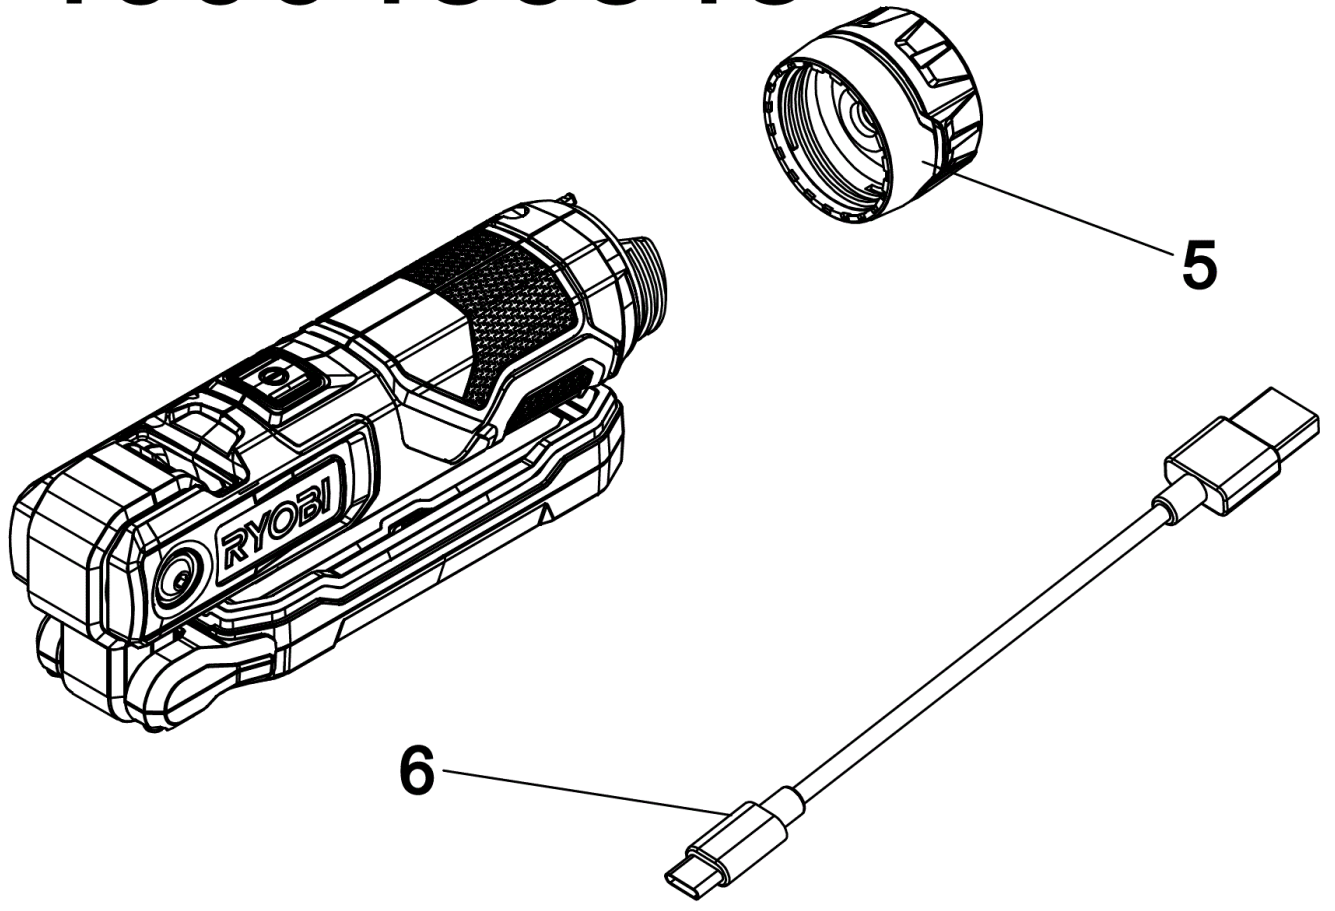

# **RLI4-0 AKKU-ARBEITSLEUCHE XXX**

**5133006310 - RLI4-0 - 4000486845**

4000486845

<b>Position</b>	<b>Quantity</b>	<b>Description</b>	<b>Part number</b>	<b>EAN</b>
1005 1	1	BATTERIEDECKEL	5131047739	4058546503758
1006 2	1	USB KABEL	5131047409	4058546500467