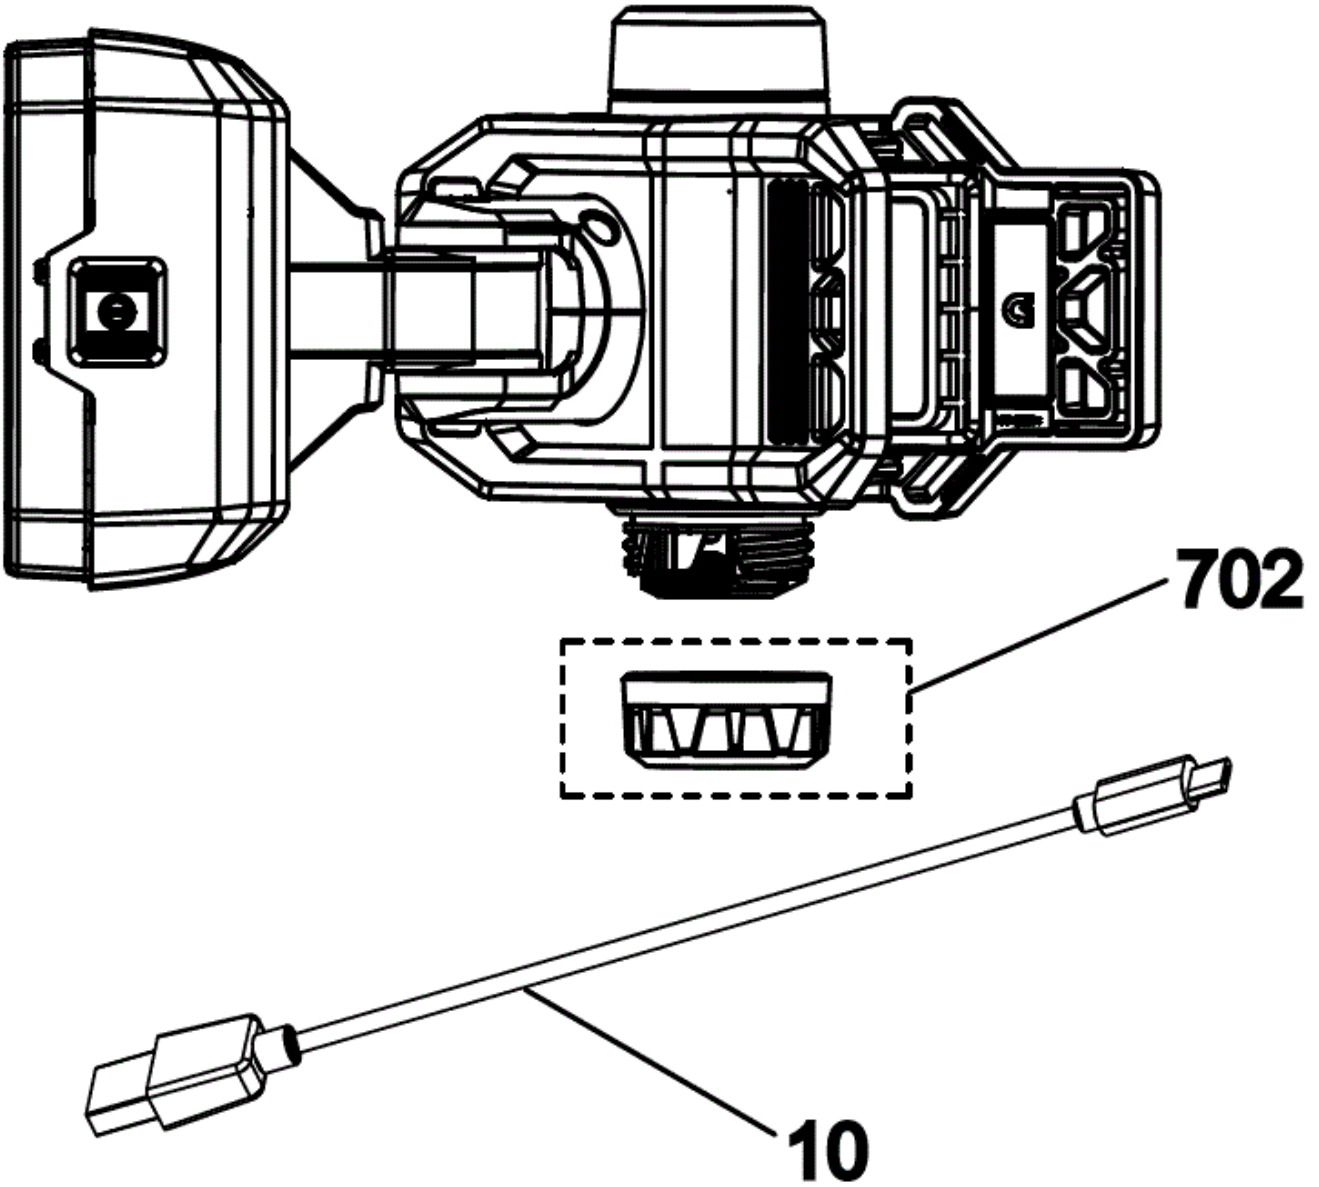

# RLC4-0 AKKU-BAUSTRAHLER XXX

5133006312 - RLC4-0 - 4000486849

**USB**  
**LITHIUM**

## 4000486849

<b>Position</b>	<b>Quantity</b>	<b>Description</b>	<b>Part number</b>	<b>EAN</b>
1010 1	1	USB KABEL	5131047409	4058546500467
1702 2	1	DECKEL	5131048280	4058546544096