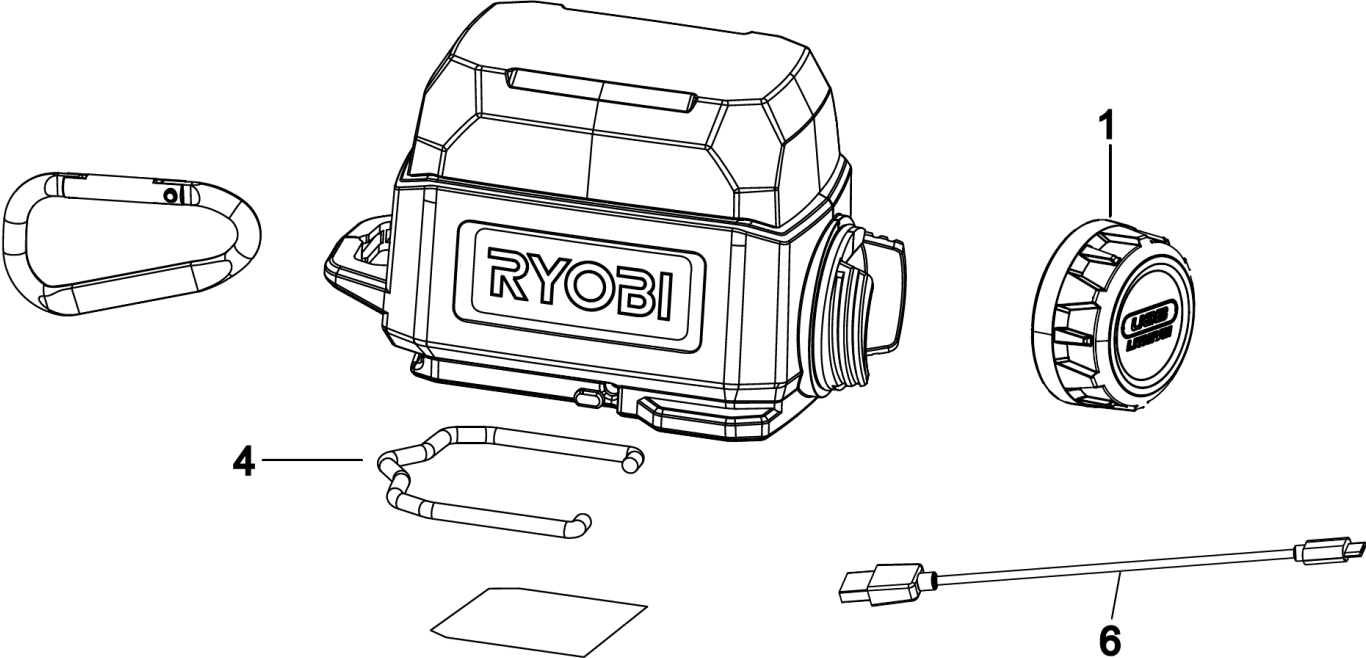

# RLA4-0 AKKU-BAUSTRAHLER XXX

5133006313 - RLA4-0 - 4000486853

**USB**  
**LITHIUM**

# RYOBI

4000486853

<b>Position</b>	<b>Quantity</b>	<b>Description</b>	<b>Part number</b>	<b>EAN</b>
1001 1	1	DECKEL	5131048278	4058546544072
1004 2	1	HAKEN	5131048279	4058546544089
1006 3	1	USB KABEL	5131047409	4058546500467