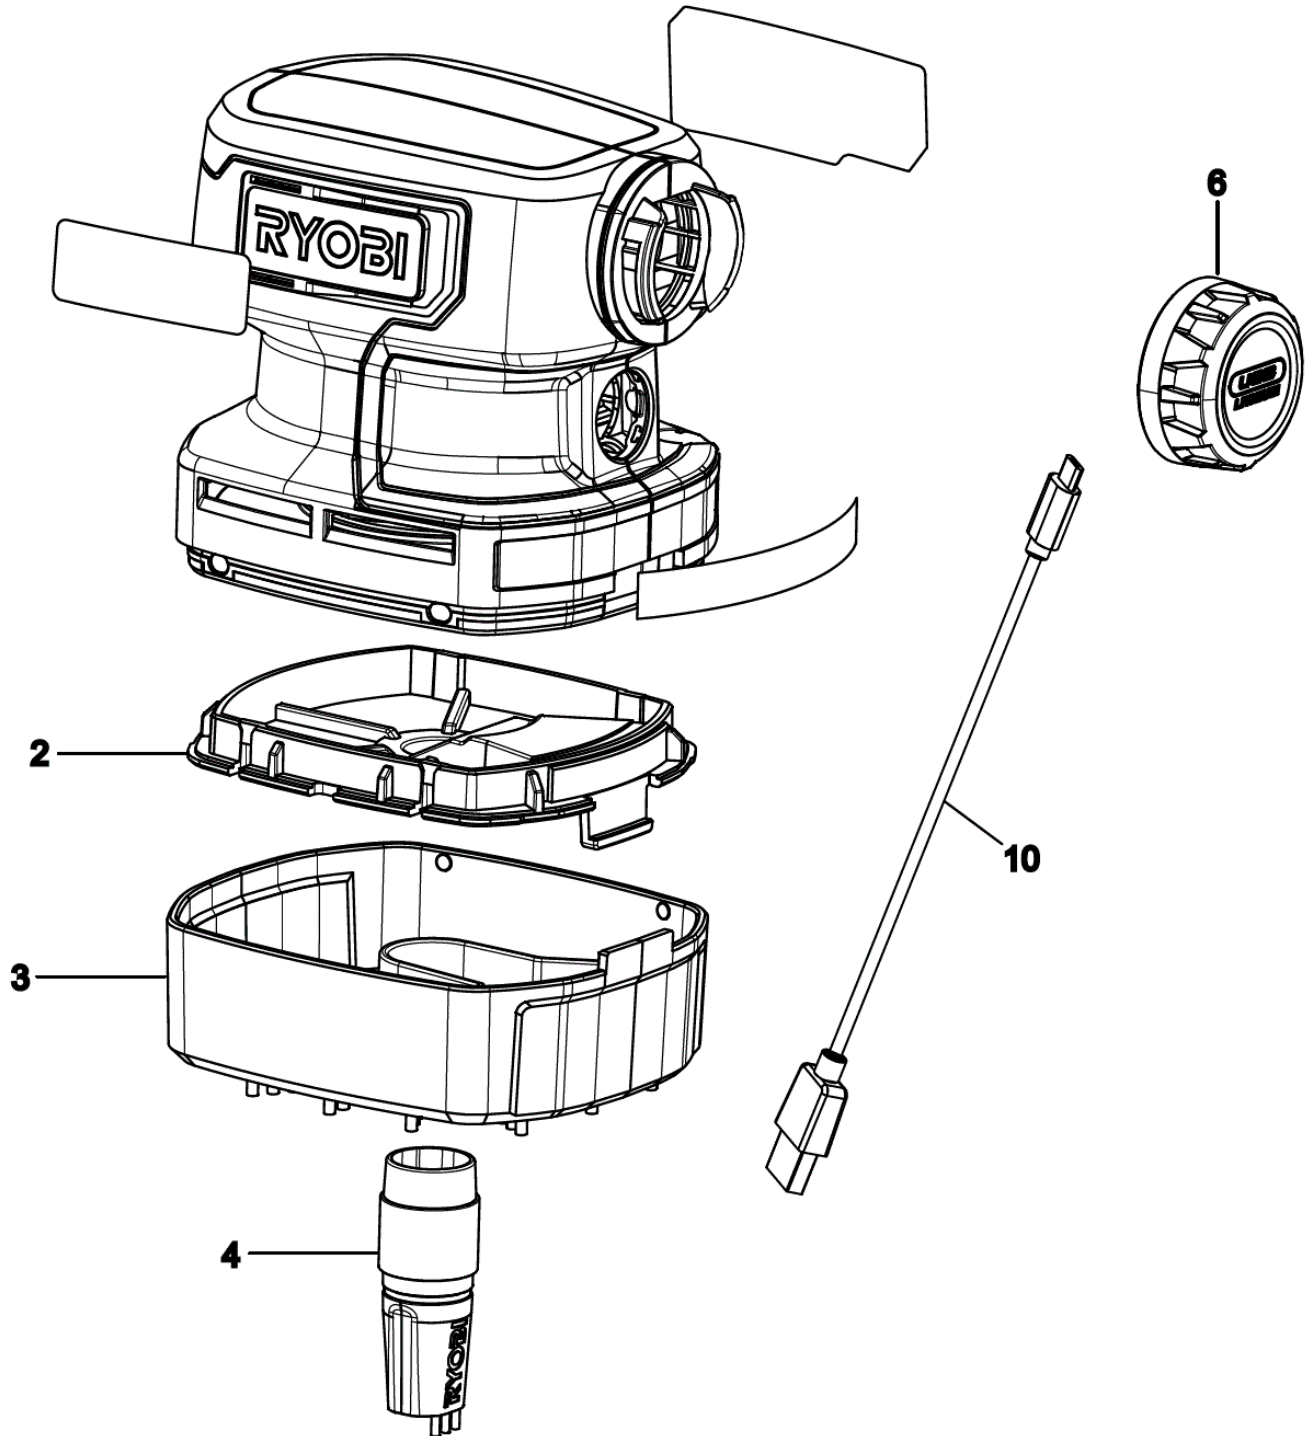

RDV4-120G AKKU-HANDSAUGER XXX

5133006256 - RDV4-120G - 4000486857

RYOBI

4000486857

Position	Quantity	Description	Part number	EAN
1002 1	1	FILTER	5131047615	4058546502515
1003 2	1	BEHAELTER	5131047616	4058546502522
1004 3	1	DUESE	5131047614	4058546502508
1006 4	1	BATTERIEDECKEL	5131047609	4058546502454
1010 5	1	USB KABEL	5131047409	4058546500467