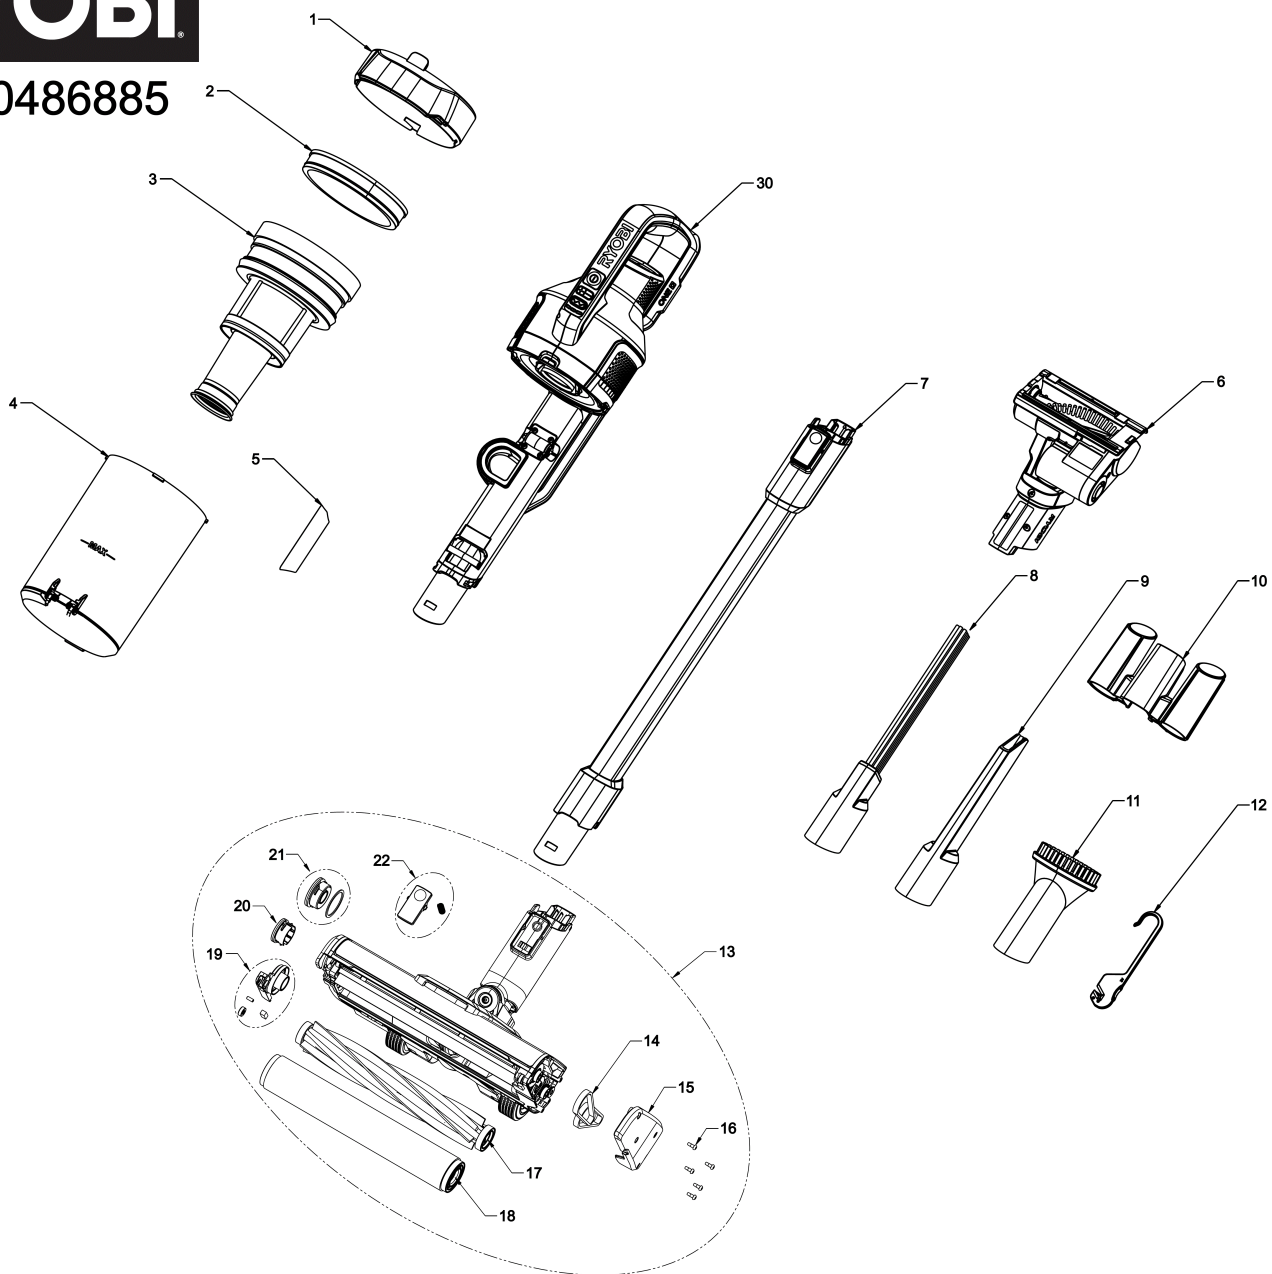

RASV18BL-0 AKKU-HANDSAUGER XXX

5133006323 - RASV18BL-0 - 4000486885

RYOBI

4000486885

Position	Quantity	Description	Part number	EAN
1001 1	1	VERSCHLUSSKAPPE	5131048506	4058546546359
1003 2	1	FILTERPATRONE	5131048507	4058546546366
1004 3	1	STAUBBEUTEL	5131048508	4058546546373
1005 4	1	LEISTUNGSSCHILD	5131048509	4058546546380
1006 5	1	PART NOT DETAILED	1000063920	
1007 6	1	FUEHRUNGSROHR	5131048510	4058546546397
1008 7	1	FUGENDUESE	5131048511	4058546546403
1009 8	1	FUGENDUESE	5131046139	4058546457716
1010 9	1	HALTERUNG	5131048512	4058546546410
1011 10	1	SAUGDUESE	5131046140	4058546457723
1012 11	1	REINIGUNGSWERKZEUG	5131048513	4058546546427
1013 12	1	BODENDUESE	5131049526	4058546609290
1014 13	1	RIEMEN	5131049527	4058546609306
1015 14	1	DECKEL	5131049528	4058546609313
1016 15	1	SCHRAUBE	5131049529	4058546609320
1017 16	1	REINIGUNGSBUERSTE	5131049530	4058546609337
1018 17	1	REINIGUNGSBUERSTE	5131049531	4058546609344
1019 18	1	HALTERUNG	5131049532	4058546609351
1020 19	1	KAPPE	5131049533	4058546609368
1021 20	1	KAPPE	5131049534	4058546609375
1022 21	1	KNOPF	5131049535	4058546609382
1030 22	1	GRUNDKOERPER	5131048514	4058546546434