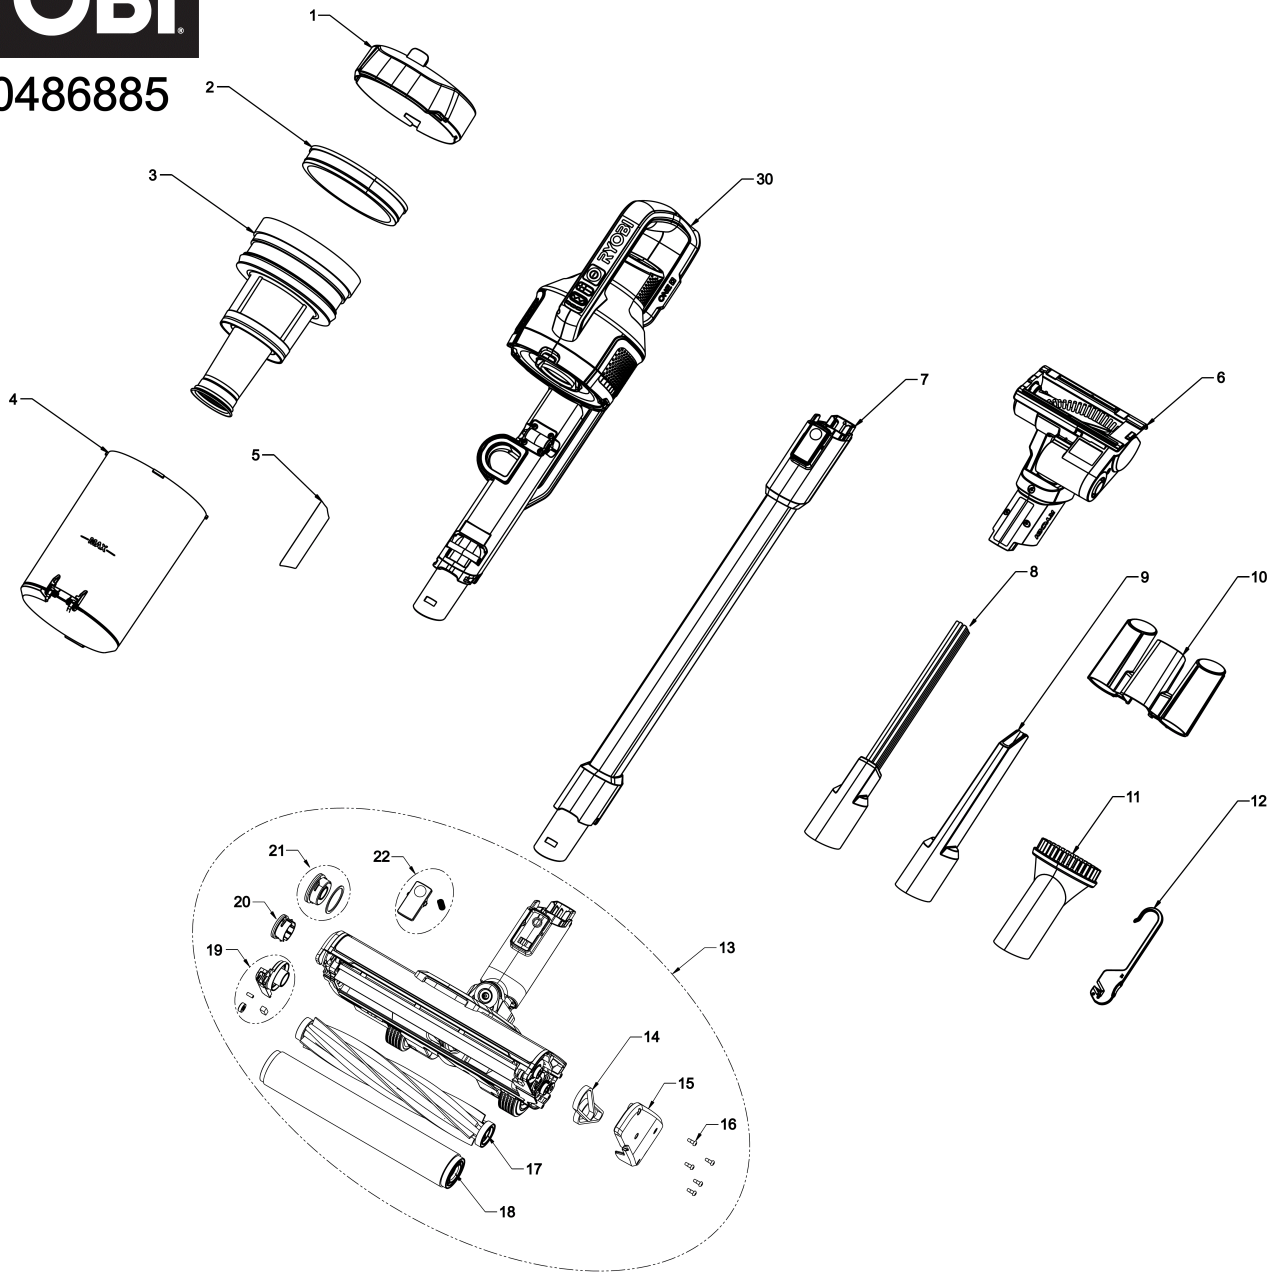

RASV18BL-1C50G AKKU-HANDSAUGER IN2

5133006925 - RASV18BL-1C50G - 4000486885

RYOBI

4000486885

Position	Quantity	Description	Part number	EAN
1001 1	1	VERSCHLUSSKAPPE	5131048506	4058546546359
1003 2	1	FILTERPATRONE	5131048507	4058546546366
1004 3	1	STAUBBEUTEL	5131048508	4058546546373
1005 4	1	LEISTUNGSSCHILD	5131048509	4058546546380
1006 5	1	PART NOT DETAILED	1000063920	
1007 6	1	FUEHRUNGSROHR	5131048510	4058546546397
1008 7	1	FUGENDUESE	5131048511	4058546546403
1009 8	1	FUGENDUESE	5131046139	4058546457716
1010 9	1	HALTERUNG	5131048512	4058546546410
1011 10	1	SAUGDUESE	5131046140	4058546457723
1012 11	1	REINIGUNGSWERKZEUG	5131048513	4058546546427
1013 12	1	BODENDUESE	5131049526	4058546609290
1014 13	1	RIEMEN	5131049527	4058546609306
1015 14	1	DECKEL	5131049528	4058546609313
1016 15	1	SCHRAUBE	5131049529	4058546609320
1017 16	1	REINIGUNGSBUERSTE	5131049530	4058546609337
1018 17	1	REINIGUNGSBUERSTE	5131049531	4058546609344
1019 18	1	HALTERUNG	5131049532	4058546609351
1020 19	1	KAPPE	5131049533	4058546609368
1021 20	1	KAPPE	5131049534	4058546609375
1022 21	1	KNOPF	5131049535	4058546609382
1030 22	1	GRUNDKOERPER	5131048514	4058546546434