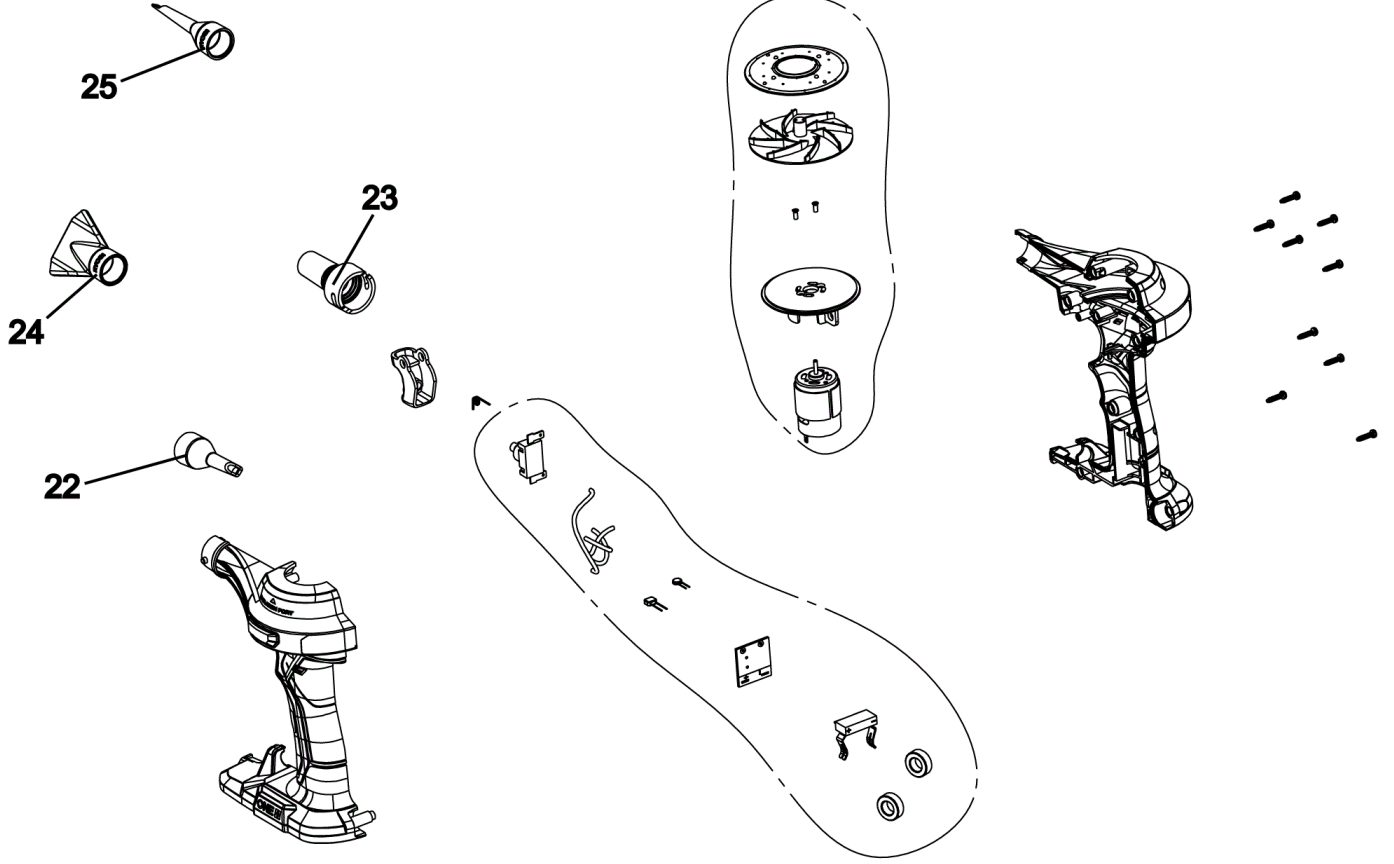

# RVI18-0 AKKU-LUFTPUMPE SET XXX

5133006314 - RVI18-0 - 4000486893

4000486893

<b>Position</b>	<b>Quantity</b>	<b>Description</b>	<b>Part number</b>	<b>EAN</b>
1022 1	1	QUETVENTILDUESE	5131048294	4058546544232
1023 2	1	HOCHVOLUMENDUESE	5131048299	4058546544287
1024 3	1	SPREIZ/STRAHLDUESE	5131048295	4058546544249
1025 4	1	QUETVENTILDUESE	5131048296	4058546544256