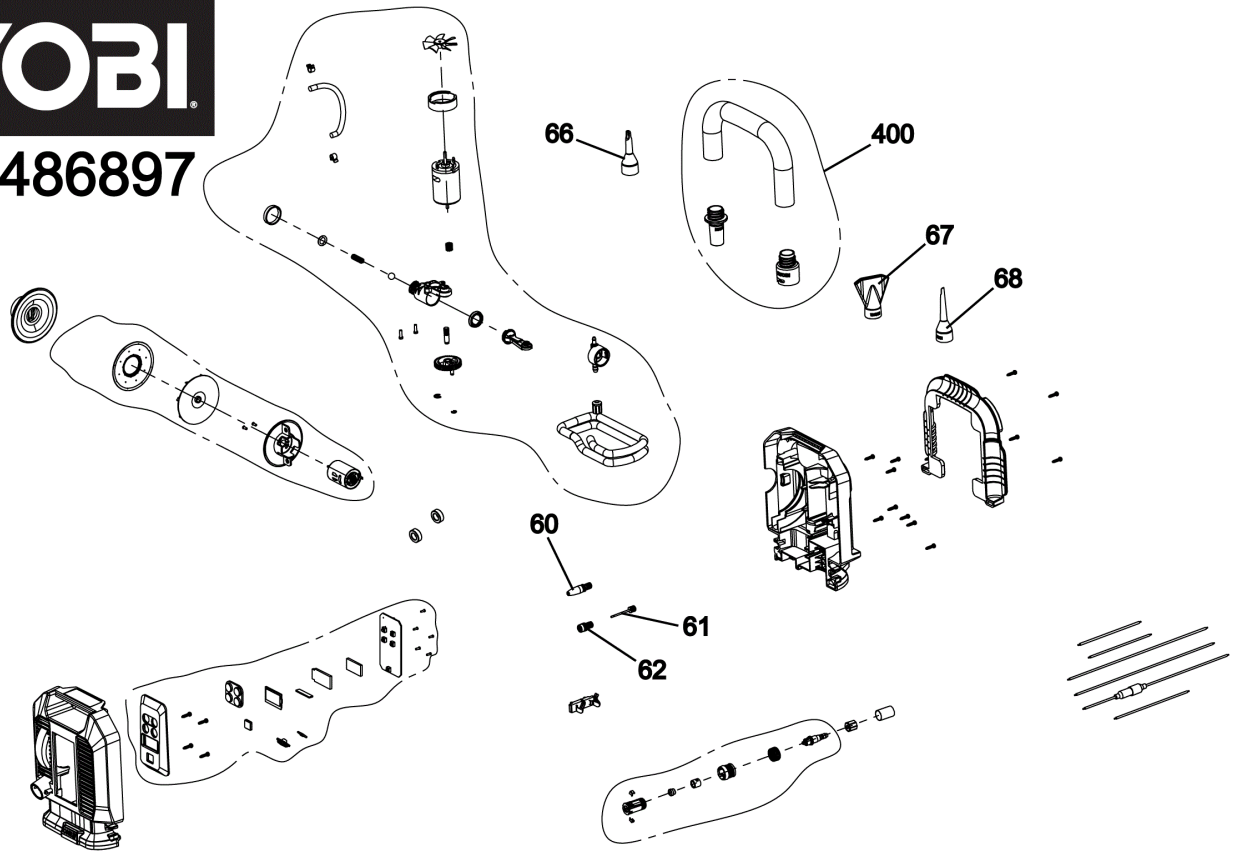

RMI18-0 AKKU-KOMPRESSOR XXX

5133006316 - RMI18-0 - 4000486897

RYOBI
4000486897

Position	Quantity	Description	Part number	EAN
1060 1	1	Ventiladapter fuer Kompressor	5131041087	4058546063511
1061 2	1	SPITZE F. SPORTBAELLE , STAHL	5131048292	4058546544218
1062 3	1	FAHRRADADAPTER F. AKKUKOMPRESSOR	5131048293	4058546544225
1066 4	1	QUETVENTILDUESE	5131048294	4058546544232
1067 5	1	SPREIZ/STRAHLDUESE	5131048295	4058546544249
1068 6	1	QUETVENTILDUESE	5131048296	4058546544256
1400 7	1	SCHLAUCH	5131048297	4058546544263