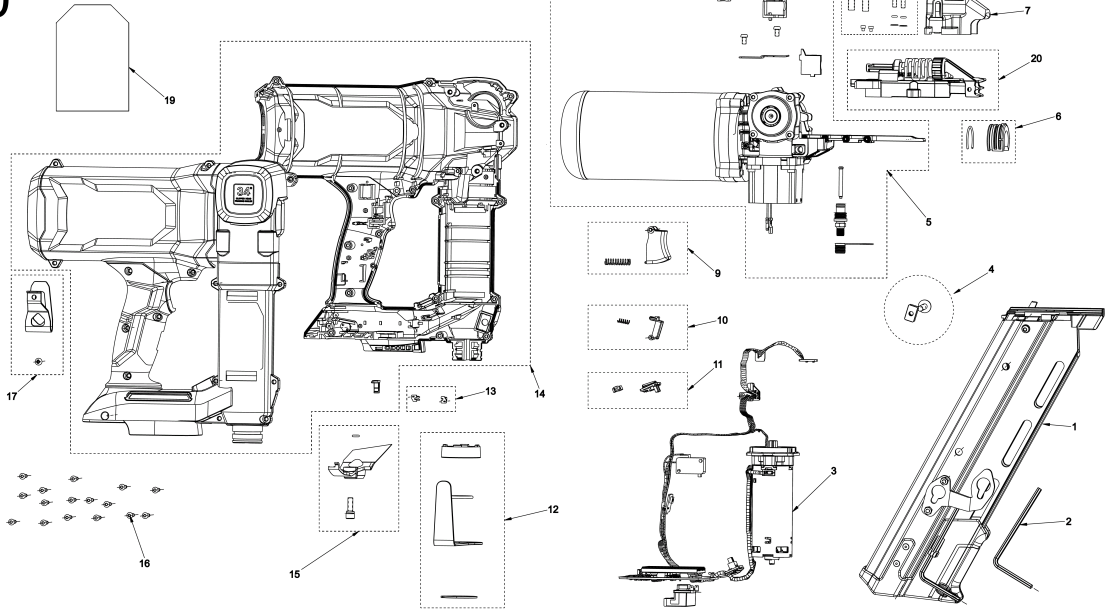

# AEG

4000486920

| Position | Quantity | Description     | Part number                   | EAN           |
|----------|----------|-----------------|-------------------------------|---------------|
| 1001 1   | 1        | MAGAZIN         | 4931506153                    | 4058546554675 |
| 1002 2   | 1        | SCHLUESSEL      | 4931506154                    | 4058546554682 |
| 1003 3   | 1        | ELEKTRONIK      | 4931506155                    | 4058546554699 |
| 1004 4   | 1        | SCHRAUBE        | 4931506156                    | 4058546554705 |
| 1005 5   | 1        | ZYLINDER        | Item discontinued(4931506157) |               |
| 1006 6   | 1        | NASENSTUECK     | 4931506158                    | 4058546554729 |
| 1007 7   | 1        | DECKEL          | 4931506159                    | 4058546554736 |
| 1008 8   | 1        | SCHRAUBE        | 4931506160                    | 4058546554743 |
| 1009 9   | 1        | DRUECKER        | 4931506161                    | 4058546554750 |
| 1010 10  | 1        | DRUECKER        | 4931506162                    | 4058546554767 |
| 1011 11  | 1        | DRUECKER        | 4931506163                    | 4058546554774 |
| 1012 12  | 1        | KLEMME          | 4931506164                    | 4058546554781 |
| 1013 13  | 2        | HALTERUNG       | 4931506165                    | 4058546554798 |
| 1014 14  | 1        | GEHAEUSE        | 4931506166                    | 4058546554804 |
| 1015 15  | 1        | DECKEL          | 4931506167                    | 4058546554811 |
| 1016 16  | 16       | SCHRAUBE        | 4931454381                    | 4058546008093 |
| 1017 17  | 1        | HAKEN           | 4931506168                    | 4058546554828 |
| 1018 18  | 1        | TRANSPORTKOFFER | 4931506169                    | 4058546554835 |
| 1019 19  | 1        | LEISTUNGSSCHILD | 4931506170                    | 4058546554842 |
| 1020 20  | 1        | STOESSEL        | 4931506171                    | 4058546554859 |