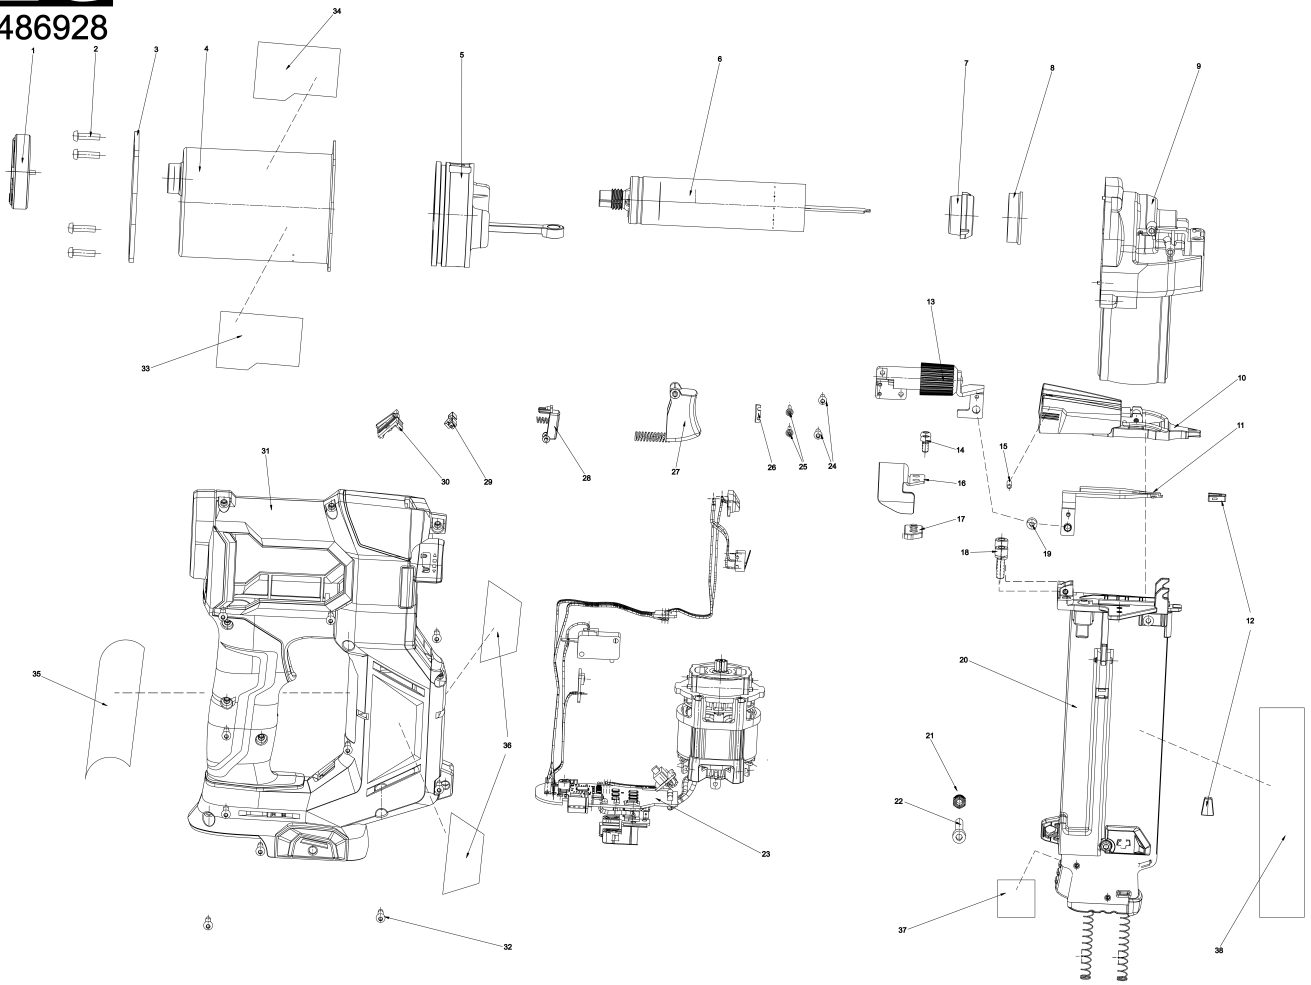

# B18BN18-0 AKKU-NAGLER XXX

4935498188 - B18BN18-0 - 4000486928

# AEG

4000486928

Position	Quantity	Description	Part number	EAN
1001 1	1	EINSTELLSEGMENT	4931506054	4058546553685
1002 2	4	SCHRAUBE	4931454363	4002395285532
1003 3	1	SCHEIBE	4931506055	4058546553692
1004 4	1	ZYLINDER	4931506056	4058546553708
1005 5	1	KOLBEN M.PLEUEL	4931506057	4058546553715
1006 6	1	ANTRIEBSHUELSE	4931506058	4058546553722
1007 7	1	STOSSFAENGER	4931506059	4058546553739
1008 8	1	GUMMIBUECHSE	4931506060	4058546553746
1009 9	1	KURBELGEHAEUSE	4931506061	4058546553753
1010 10	1	STOESSEL	4931506062	4058546553760
1011 11	1	KONTAKTEINSATZ	4931506063	4058546553777
1012 12	2	NASENSTUECK	4931506064	4058546553784
1013 13	1	EINSTELLSEGMENT	4931506065	4058546553791
1014 14	2	SCHRAUBE	4931454390	4058546008185
1015 15	1	STIFT	4931506066	4058546553807
1016 16	1	SCHUTZ	4931506067	4058546553814
1017 17	1	DISTANZSTUECK	4931506068	4058546553821
1018 18	2	SCHRAUBE	Item discontinued(4931454374)	
1019 19	1	SCHRAUBE	4931506069	4058546553838
1020 20	1	MAGAZIN	4931506070	4058546553845
1021 21	1	MUTTER	4931453988	4002395280551
1022 22	1	SCHRAUBE	4931506071	4058546553852
1023 23	1	ELEKTRONIK	4931506072	4058546553869
1024 24	2	SCHRAUBE	4931454366	4002395285563
1025 25	2	SCHRAUBE	4931496986	4058546553005
1026 26	1	HALTEPLATTE	4931496987	4058546553012
1027 27	1	DRUECKER	4931506073	4058546553876
1028 28	1	DRUECKER	4931506074	4058546553883
1029 29	1	FEDERBLECH	4931454385	4058546008130
1030 30	1	DRUECKER	4931506075	4058546553890
1031 31	1	GEHAEUSE	4931506076	4058546553906
1032 32	10	SCHRAUBE	4931454381	4058546008093
1033 33	1	ETIKETT	4931506077	4058546553913
1034 34	1	ETIKETT	4931506078	4058546553920
1035 35	1	ETIKETT	4931506079	4058546553937
1036 36	2	ETIKETT	4931506080	4058546553944
1037 37	1	ETIKETT	4931506081	4058546553951
1038 38	1	LEISTUNGSSCHILD	4931506082	4058546553968