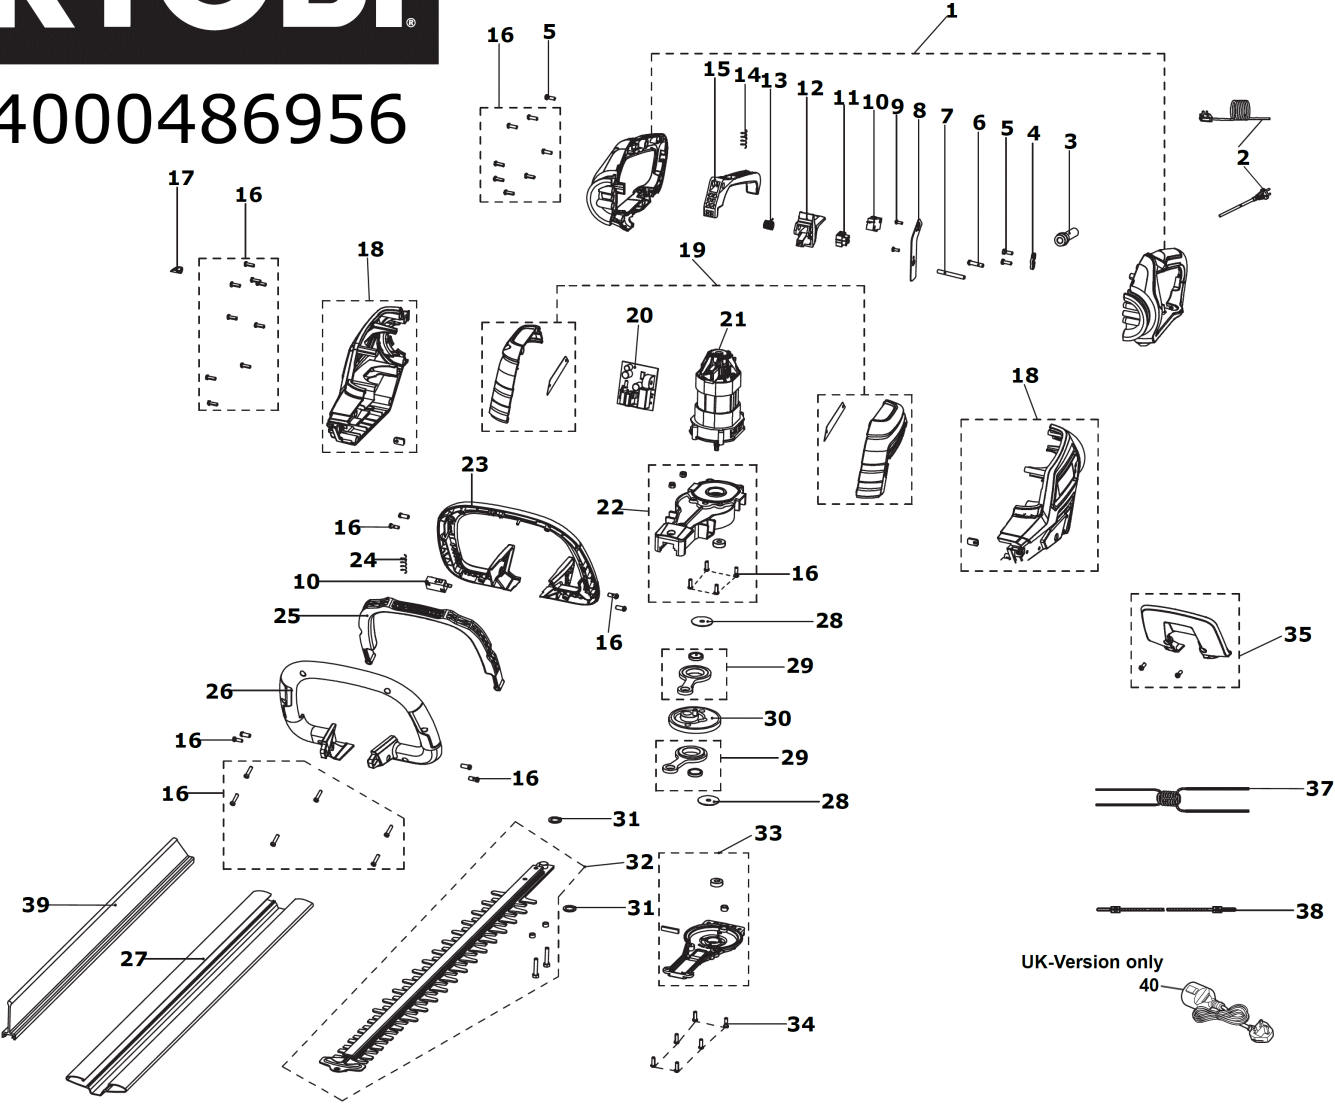

# RHT6160RS 600 W Heckenschere GB2

5133003646 - RHT6160RS - 4000486956

4000486956

Position	Quantity	Description	Part number	EAN
1001 1	1	GEHAEUSE	5131041379	4058546066437
1002 2	1	ELEKTRISCHES KABEL	5131041380	4058546066444
1003 3	1	KABELSCHUTZSCHLAUCH	5131041382	4058546066468
1004 4	1	KABELKLEMME	5131041383	4058546066475
1005 5	3	SCHRAUBE	5131041384	4058546066482
1006 6	1	SCHRAUBE	5131041385	4058546066499
1007 7	1	STIFT	5131041386	4058546066505
1008 8	1	HALTEPLATTE	5131041387	4058546066512
1010 9	2	SCHALTER	Item discontinued(5131041389)	
1011 10	1	ANSCHLUSSKLEMME	5131041390	4058546066543
1012 11	1	DRUECKER	5131041391	4058546066550
1013 12	1	FEDER	Item discontinued(5131041392)	
1014 13	1	FEDER	5131041393	4058546066574
1015 14	1	DRUECKER	5131041394	4058546066581
1016 15	34	SCHRAUBE	5131041395	4058546066598
1017 16	1	STOPFEN	5131041396	4058546066604
1018 17	1	GEHAEUSE	5131041397	4058546066611
1019 18	1	SEITENTEIL	5131041416	4058546246235
1020 19	1	ELEKTRONIK	Item discontinued(5131041399)	
1022 20	1	GETRIEBEKASTEN	5131041400	4058546066642
1023 21	1	HANDGRIFFHAELFTE	5131041401	4058546066659
1024 22	1	FEDER	5131041402	4058546066666
1025 23	1	DRUECKER	5131041403	4058546066673
1026 24	1	HANDGRIFFHAELFTE	5131041404	4058546066680
1027 25	1	SCHWERTSCHUTZ	5131041417	4058546246242
1028 26	2	DISTANZSCHEIBE	5131041406	4058546066703
1030 27	1	ZAHNRAD	Item discontinued(5131041408)	
1031 28	2	DISTANZSCHEIBE	Item discontinued(5131041409)	
1033 29	1	GETRIEBEBEDECKEL	5131041411	4058546066758
1034 30	6	SCHRAUBE	5131041412	4058546066765
1037 31	1	LEITUNG	5131041414	4058546066789
1038 32	1	LEITUNG	5131041415	4058546246228
1039 33	1	FUEHRUNGSLEISTE	5131041419	4058546246266
1040 34	1	ELEKTRISCHES KABEL	5131047552	4058546501884