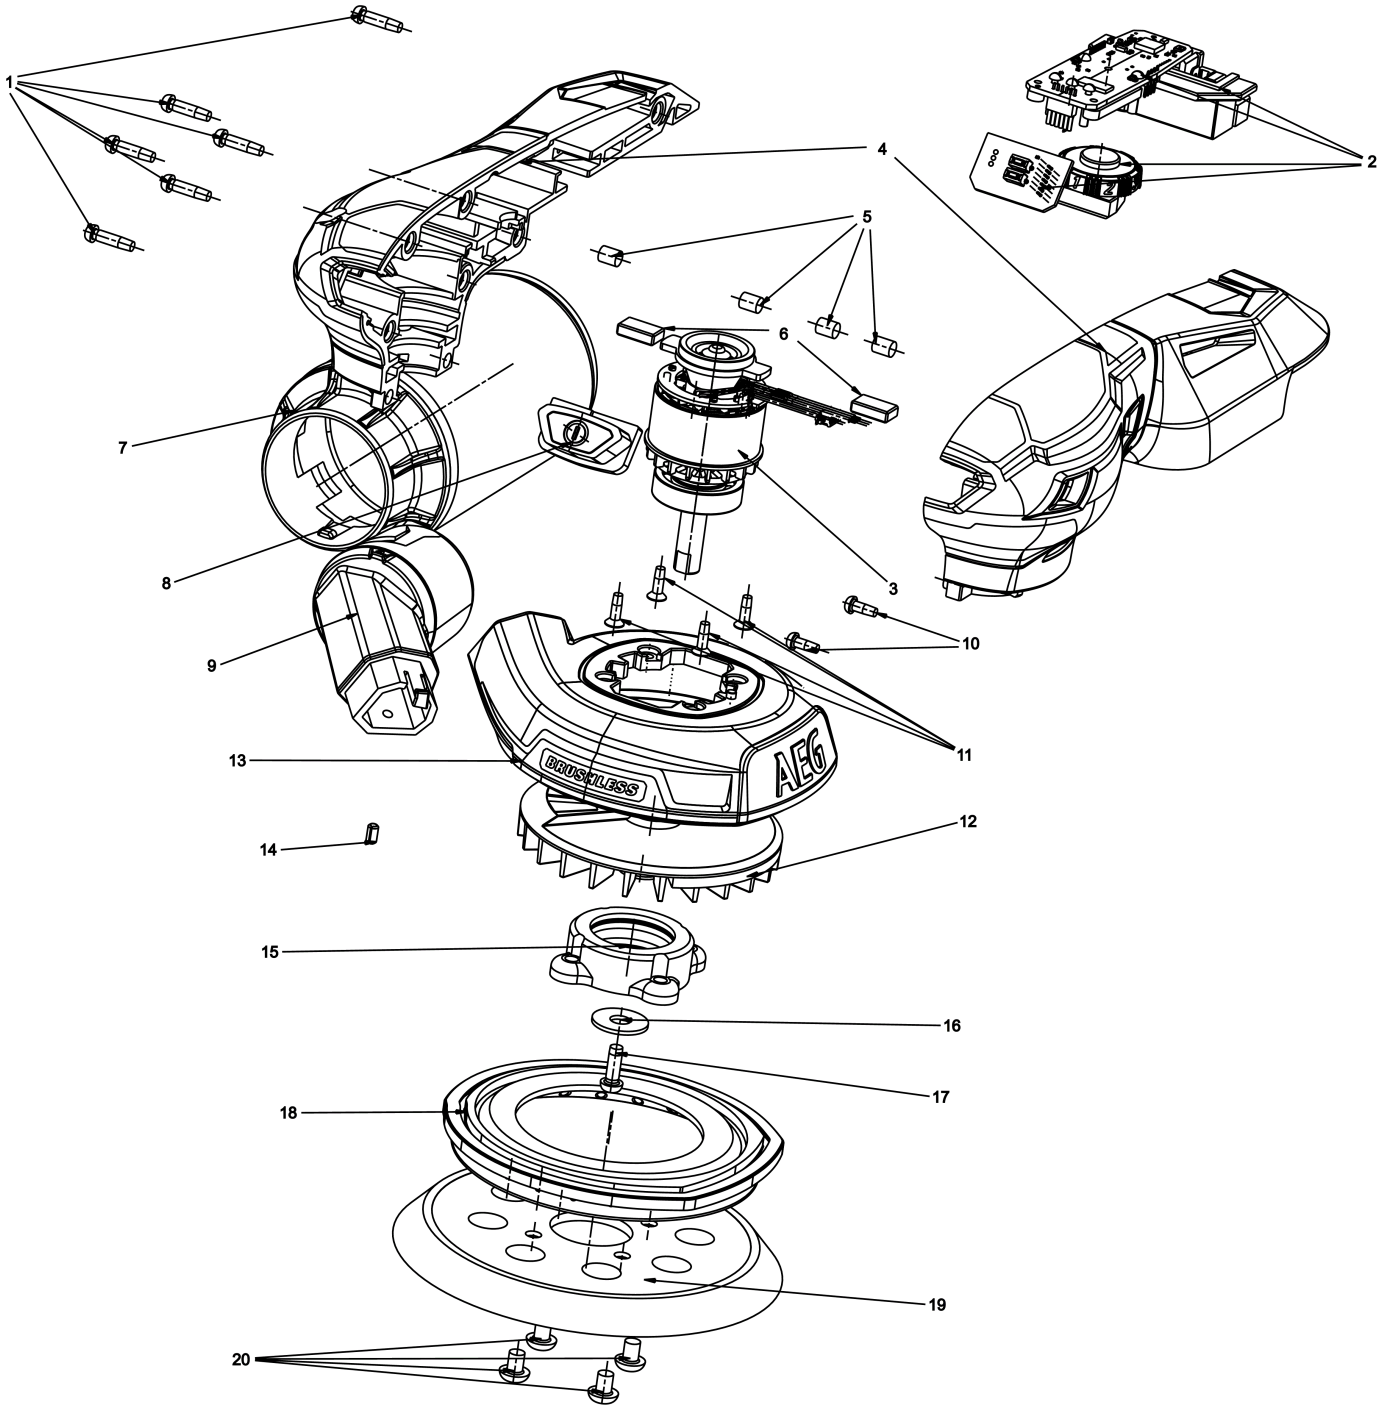

# BEX18SBL-125-0 BLESS LOW PROFILE ROS XXX

4935498212 - BEX18SBL-125-0 - 4000486960

# AEG

4000486960

Position	Quantity	Description	Part number	EAN
1001 1	6	SCHRAUBE	4931496089	4058546532260
1002 2	1	ELEKTRONIK	4931506571	4058546558857
1003 3	1	DC-MOTOR	4931506572	4058546558864
1004 4	1	GEHAEUSE	4931506573	4058546558871
1005 5	4	STIFT, Kunststoff PC	4931506574	4058546558888
1006 6	1	GUMMIPLATTE	4931506575	4058546558895
1007 7	1	STAUBBEUTEL	4931506527	4058546558413
1008 8	1	ABDECKUNG	4931506576	4058546558901
1009 9	1	ABSAUGSTUTZEN	4931506577	4058546558918
1011 10	4	SCHRAUBE	4931496281	4058546534189
1012 11	1	VENTILATOR	4931506578	4058546558925
1013 12	1	DECKEL	4931506579	4058546558932
1014 13	1	STIFT	4931506529	4058546558437
1015 14	1	HALTERUNG	4931506580	4058546558949
1016 15	1	SCHEIBE	671039001	4002395835645
1017 16	1	SCHRAUBE	4931454301	4002395284719
1018 17	1	AUFNAHME	4931506581	4058546558956
1019 18	1	SCHLEIFTELLER	4931506582	4058546558963
1020 19	4	SCHRAUBE	4931506583	4058546558970